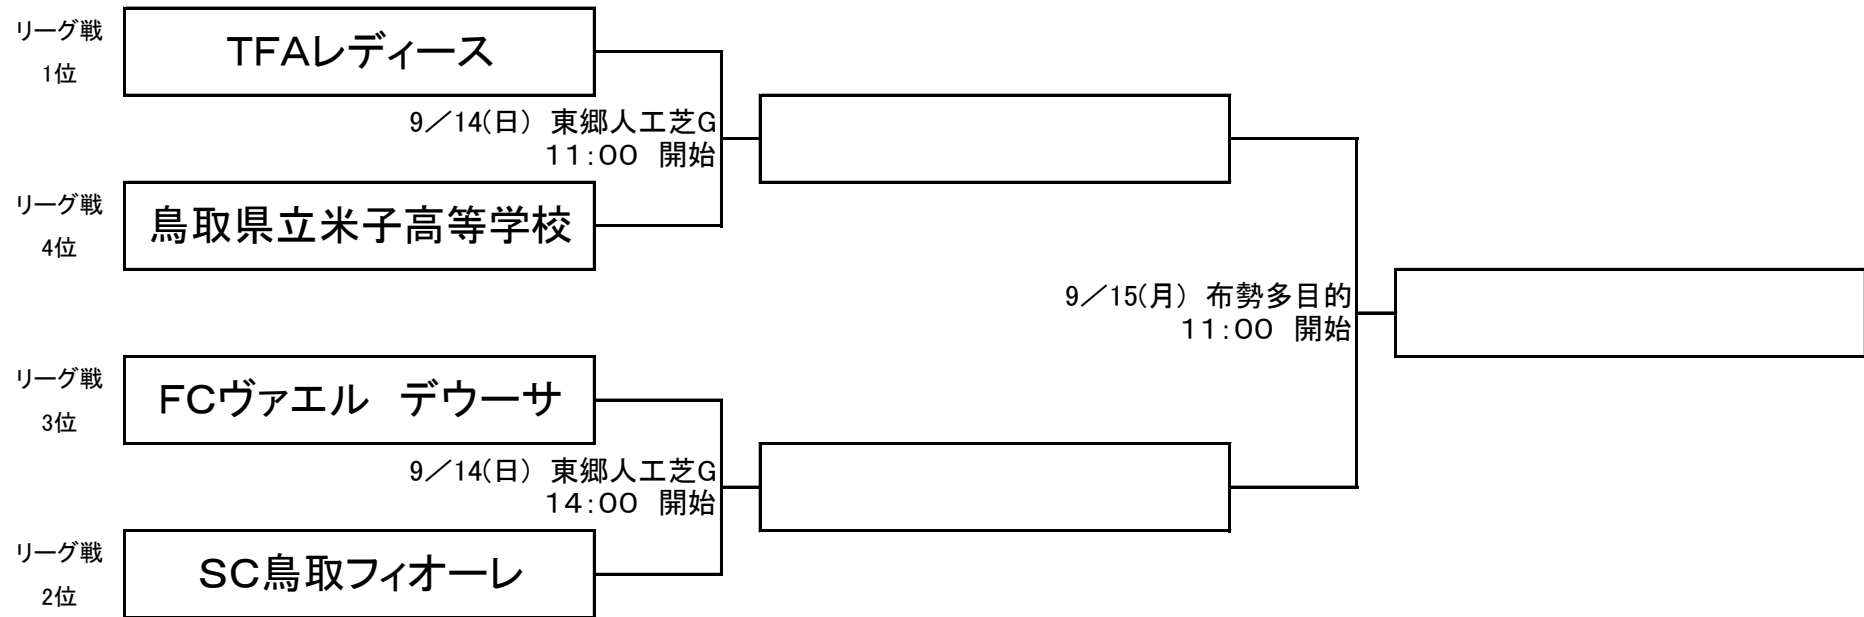

第36回皇后杯全日本女子サッカー選手権大会中国地域予選会 鳥取県代表決定戦

組み合わせの上がベンチのサイドを左側とする

試合時間 1回戦:70分 決勝戦:80分

同点の場合、リーグ戦上位チームが次戦に進出する(代表決定戦も同様)