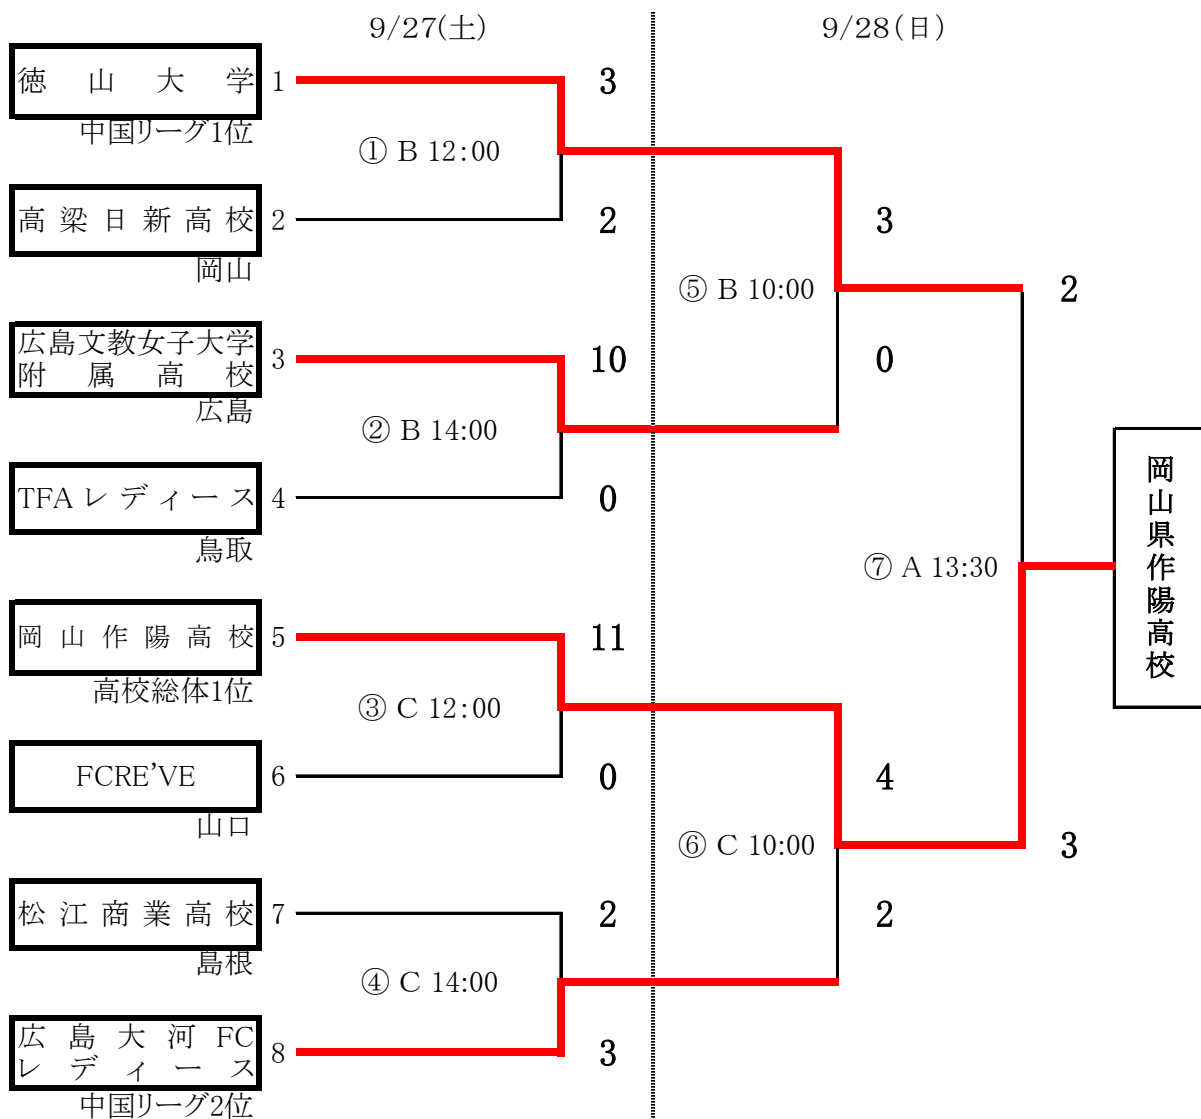

# 第36回皇后杯全日本女子サッカー選手権大会中国地域予選会 兼 第29回中国女子サッカー選手権大会 組合せ

最終

期日:2014年9月27日(土)、28日(日)

会場:A とりぎんバードスタジアム

B 鳥取県フットボールセンター若葉台 第1グラウンド

C 鳥取県フットボールセンター若葉台 第2グラウンド

第36回全日本女子サッカー選手権大会中国地域予選会 兼  
第29回中国女子サッカー選手権大会

2014.09.28. 16:00

開催日	キックオフ	会場		結果		
9月27日 (土)	12:00	若葉台第1 グラウンド	①	徳山大学	3 $\frac{1-1}{2-1}$ 2	高梁日新高校
	14:00		②	広島文教大学 付属女子高校	10 $\frac{4-0}{6-0}$ 0	TAFレディース
	12:00	若葉台第2 グラウンド	③	岡山作陽高校	11 $\frac{5-0}{6-0}$ 0	FCRE'VE
	14:00		④	松江商業高校	2 $\frac{1-2}{1-1}$ 3	広島大河FC レディース
9月28日 (日)	10:00	若葉台第1 グラウンド	⑤	徳山大学	3 $\frac{2-0}{1-0}$ 0	広島文教大学 付属女子高校
	10:00	若葉台第2 グラウンド	⑥	岡山作陽高校	4 $\frac{3-2}{1-0}$ 2	広島大河FC レディース
	13:30	とりぎん バード スタジアム	⑦	徳山大学	2 $\frac{1-2}{1-1}$ 3	岡山作陽高校