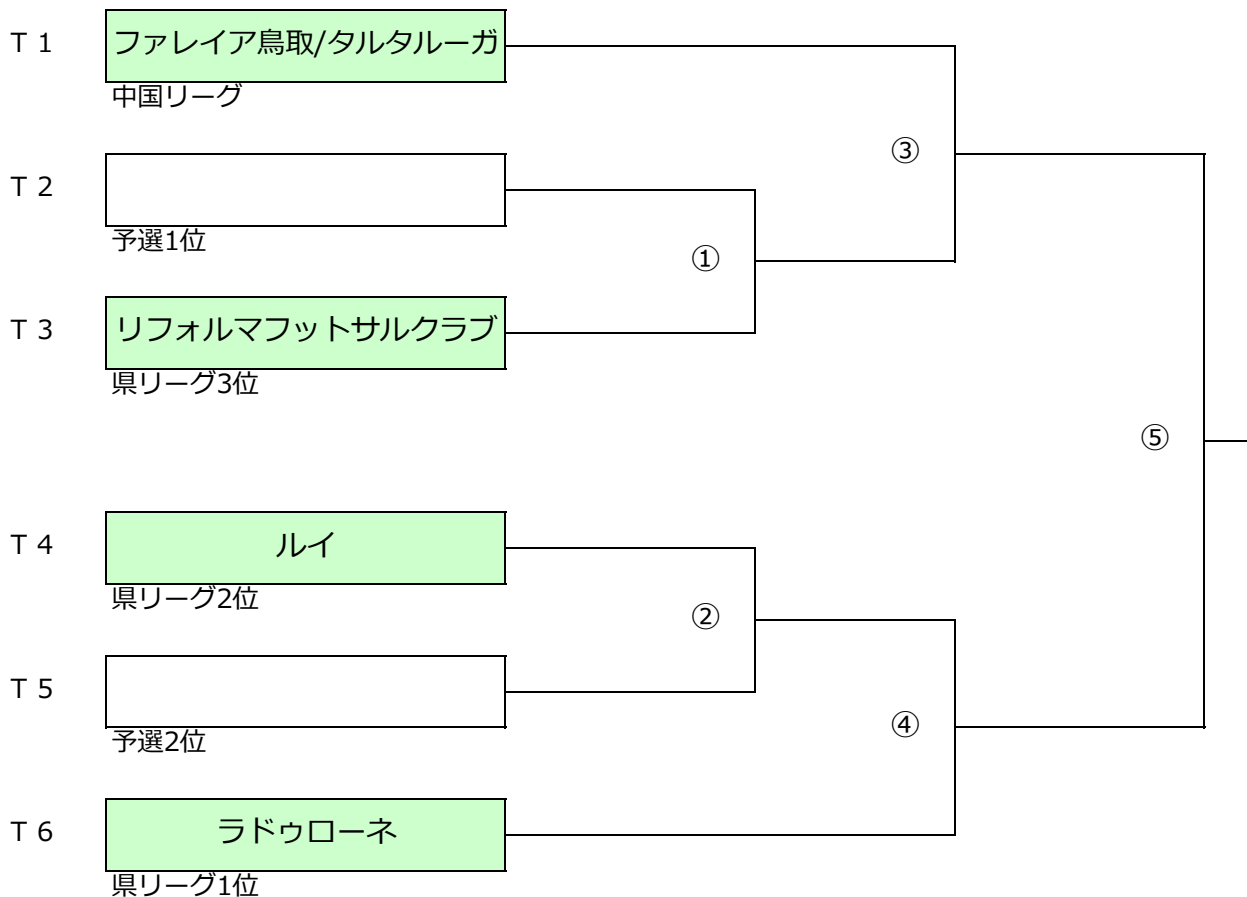

第22回全日本フットサル選手権 鳥取県大会

決勝トーナメント

2016年10月30日(日)

あやめ池スポーツセンター

15分-5分-15分 (プレーイングタイム タイムアウトあり)

※準決勝②から決勝までは45分以上のインターバルをとる

タイムスケジュール

試合No.	時間	対 戦	審判・記録 (各チーム2名)
①	9:00	T2 ( ) リフォルマフットサルクラブ	T3 ファレリア鳥取/タルタルーガ
②	10:25	T4 ルイ ( )	T5 ラドゥローネ
③ 準決勝 1	11:50	①の勝者 ( ) ファレリア鳥取/タルタルーガ	T1 第1試合の敗者 (記録・TKのみ)
④ 準決勝 2	13:15	②の勝者 ( ) ラドゥローネ	T6 第2試合の敗者 (記録・TKのみ)
⑤ 決勝戦	15:25	③の勝者 ( )	④の勝者 第3試合の敗者 (記録・TKのみ)