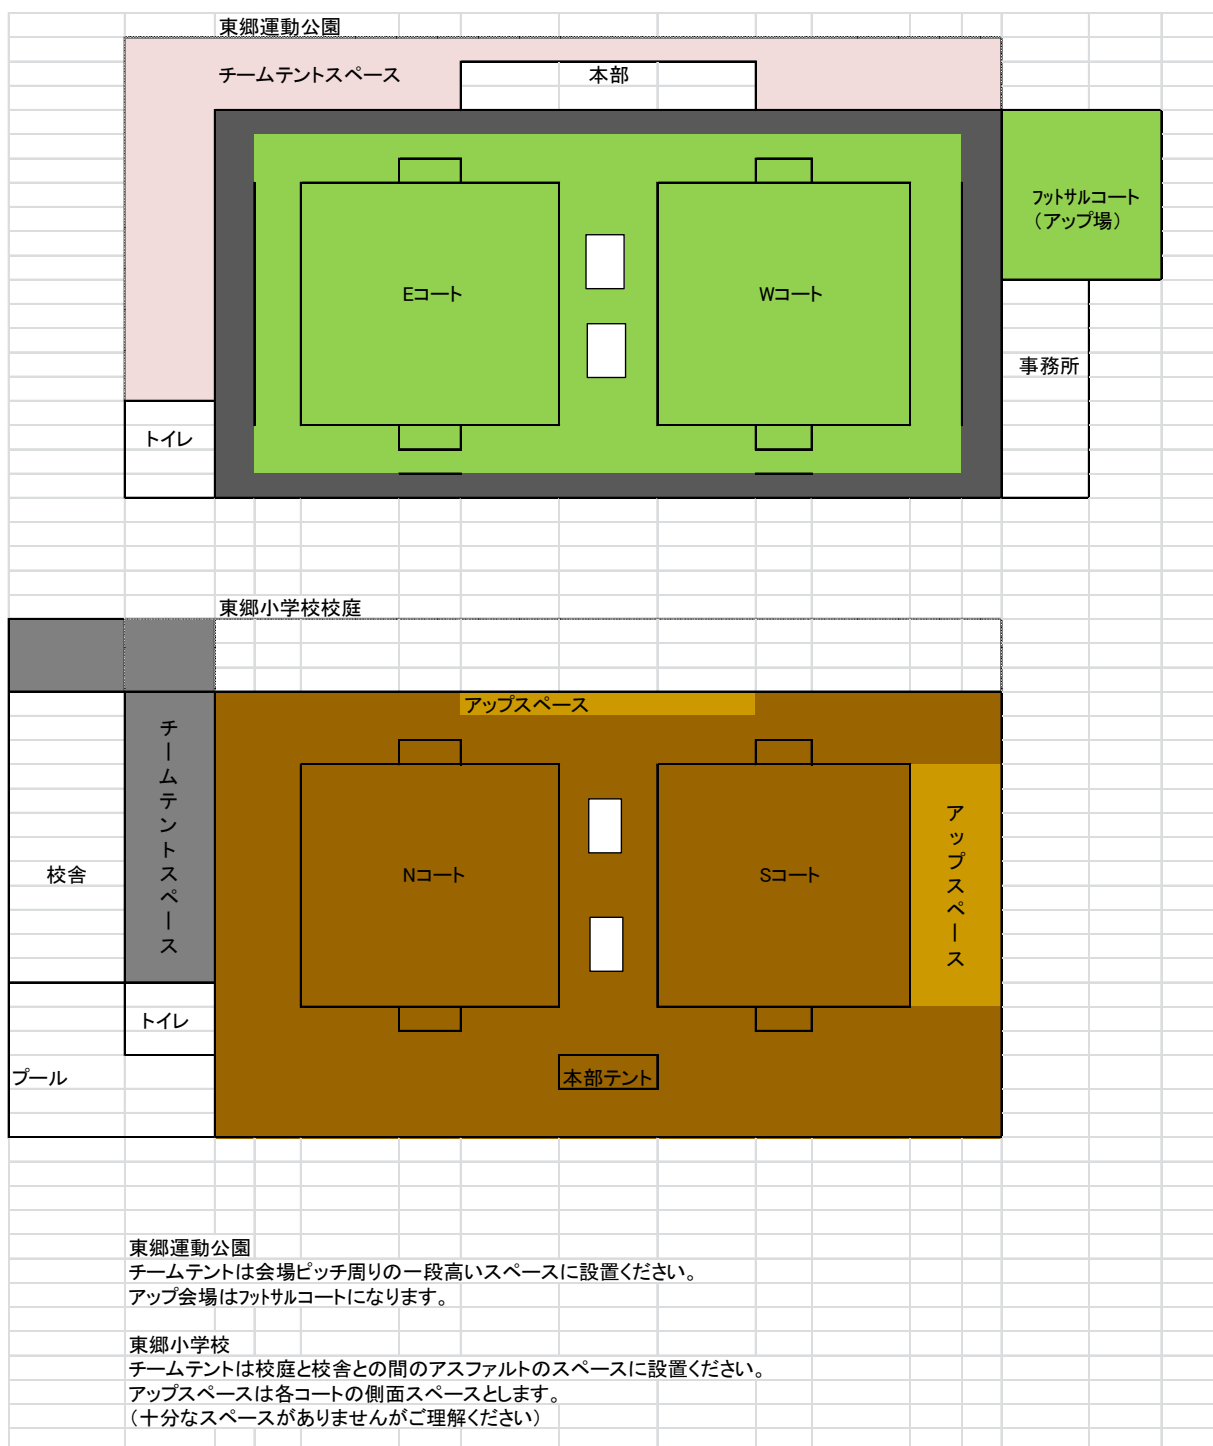

## 会場配置図

※東郷小学校について

- ① 駐車場は学校前の駐車場を利用ください。
- ② 校庭と校舎の間のアスファルトの部分【赤囲み】をチームテントの設置スペースとします。車の駐車をしないようご協力をお願いします。
- ③ 校庭の使用許可しか受けておりませんので、むやみに校舎敷地には立ち入らないようご協力をお願いします。