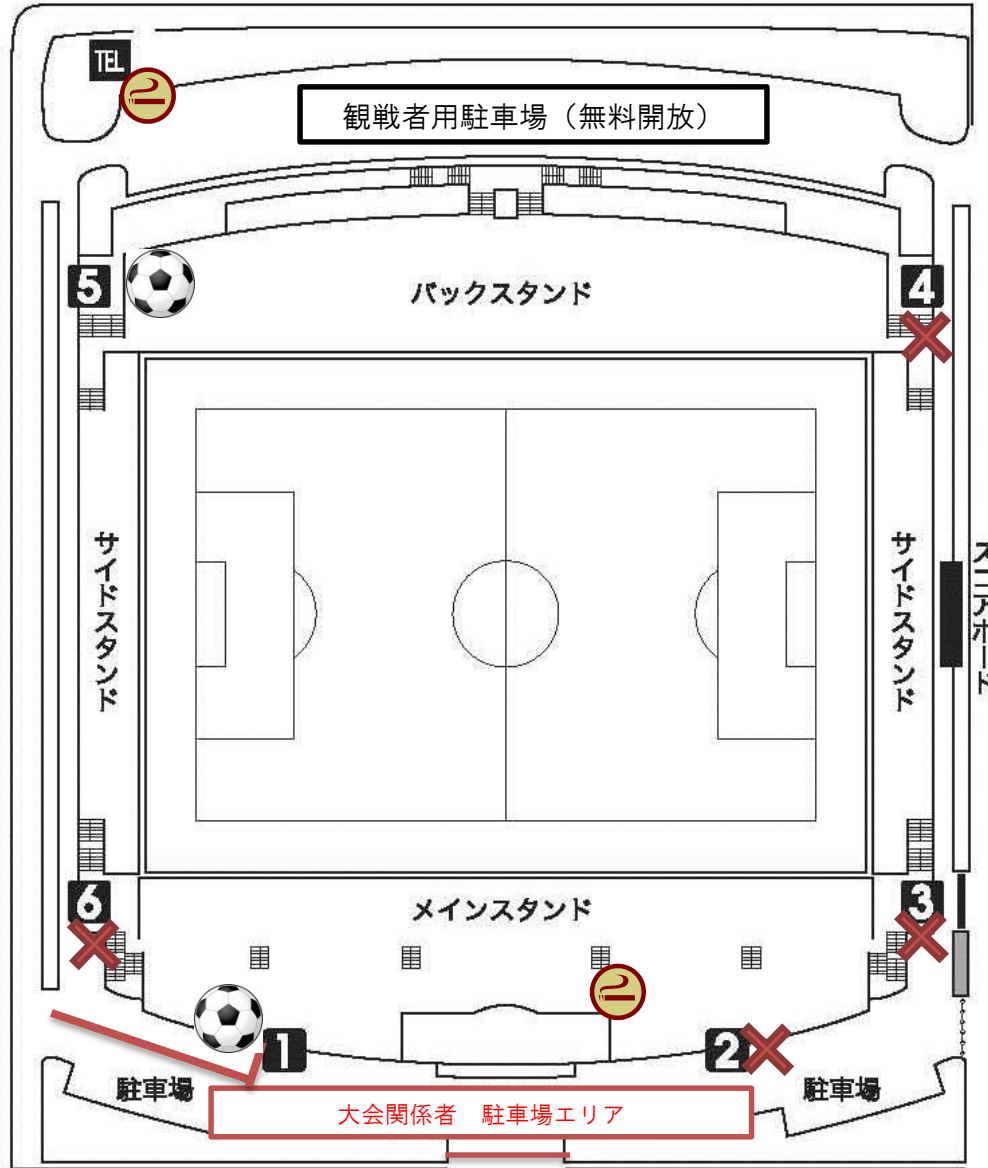

←鳥取駅

倉田スポーツ広場 →

駐輪スペース

サブグラウンド

観戦者用  
駐車場  
(無料開放)

開放ゲートについて

①ゲート  
⇒メインスタンド観戦者は1ゲートからお入りください。

⑤ゲート  
⇒ゴール裏・バックスタンド観戦者は5ゲートからお入りください。

その他のゲートからは入れません。

喫煙エリアについて

 ⇒喫煙エリアです。

 ⇒天皇杯1回戦チケット販売所です。