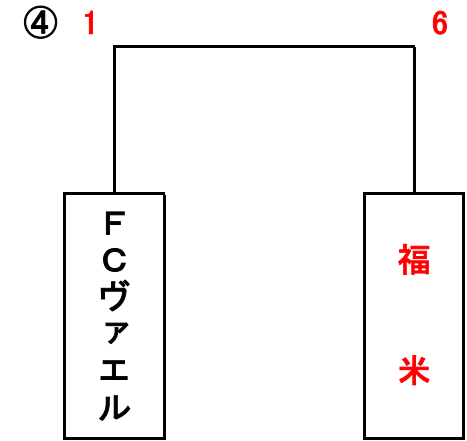

2部昇格:鳥取東・倉吉西

1部残留・昇格:鳥取ヴァモス・福米

1部6位

2部3位

1部7位

2部2位

① 9:30

② 11:00

③ 12:30

④ 14:00