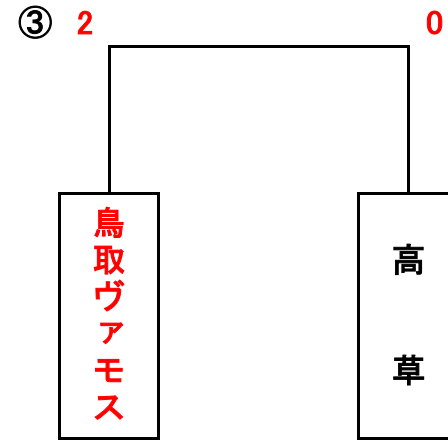

2部昇格:鳥取東・倉吉西

1部残留・昇格:鳥取ヴァモス・福米

1部6位

2部3位

1部7位

2部2位

① 9:30

② 11:00

③ 12:30

④ 14:00