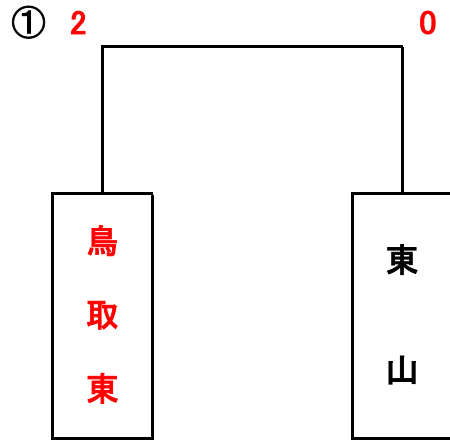

2部昇格:鳥取東・倉吉西

1部残留・昇格:鳥取ヴァモス・福米

1部6位

2部3位

1部7位

2部2位

① 9:30

② 11:00

③ 12:30

④ 14:00