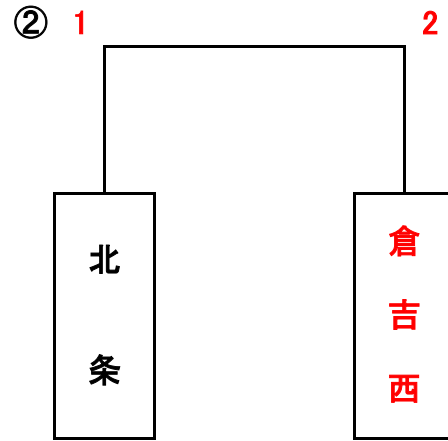

2部昇格:鳥取東・倉吉西

1部残留・昇格:鳥取ヴァモス・福米

1部6位

2部3位

1部7位

2部2位

① 9:30

② 11:00