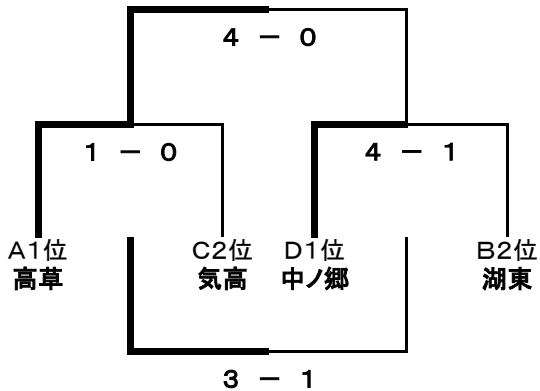

	C1 附属	C2 鳥取東	C3 気高
C1 附属	/	0-2	1-3
C2 鳥取東	2-0	/	2-1
C3 気高	3-1	1-2	/

* 球技場へ移動して試合

Bブロック（CWSP多目的広場）

	B1 鳥取南	B2 江山	B3 湖東
B1 鳥取南	/	10-0	7-0
B2 江山	0-10	/	1-3
B3 湖東	0-7	3-1	/

Dブロック（CWSP球技場）

	D1 鳥取西	D2 鳥取北	D3 中ノ郷
D1 鳥取西	/	1-0	0-5
D2 鳥取北	0-1	/	2-3
D3 中ノ郷	5-0	3-2	/

【第2日：6月3日（金）】 30-10-30

A会場（CWSP球技場）

B会場（CWSP多目的広場）

【第3日：6月11日（土）】 30-10-30

会場 CWSP球技場

第1試合	中ノ郷	0-1	鳥取東	9:00~	(3, 4位決定戦)
第2試合	気高	1-2	桜ヶ丘	10:20~	(5, 6位決定戦)
第3試合	高草	0-5	鳥取南	11:40~	(1, 2位決定戦)

【第1日：6月2日（木）】

A・Dブロック（CWSP球技場）25-5-25