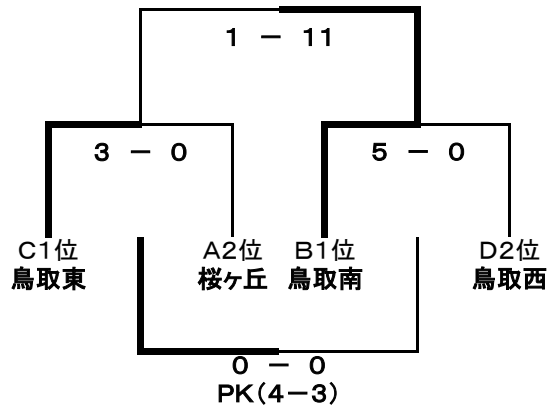

	C1 附属	C2 鳥取東	C3 気高
C1 附属	/	0-2	1-3
C2 鳥取東	2-0	/	2-1
C3 気高	3-1	1-2	/

* 球技場へ移動して試合

Bブロック（CWSP多目的広場）

	B1 鳥取南	B2 江山	B3 湖東
B1 鳥取南	/	10-0	7-0
B2 江山	0-10	/	1-3
B3 湖東	0-7	3-1	/

Dブロック（CWSP球技場）

	D1 鳥取西	D2 鳥取北	D3 中ノ郷
D1 鳥取西	/	1-0	0-5
D2 鳥取北	0-1	/	2-3
D3 中ノ郷	5-0	3-2	/

【第2日：6月3日（金）】 30-10-30

A会場（CWSP球技場）

B会場（CWSP多目的広場）

【第3日：6月11日（土）】 30-10-30

会場 CWSP球技場

第1試合	中ノ郷	0-1	鳥取東	9:00~	(3, 4位決定戦)
第2試合	気高	1-2	桜ヶ丘	10:20~	(5, 6位決定戦)
第3試合	高草	0-5	鳥取南	11:40~	(1, 2位決定戦)

【第1日：6月2日（木）】

A・Dブロック（CWSP球技場）25-5-25