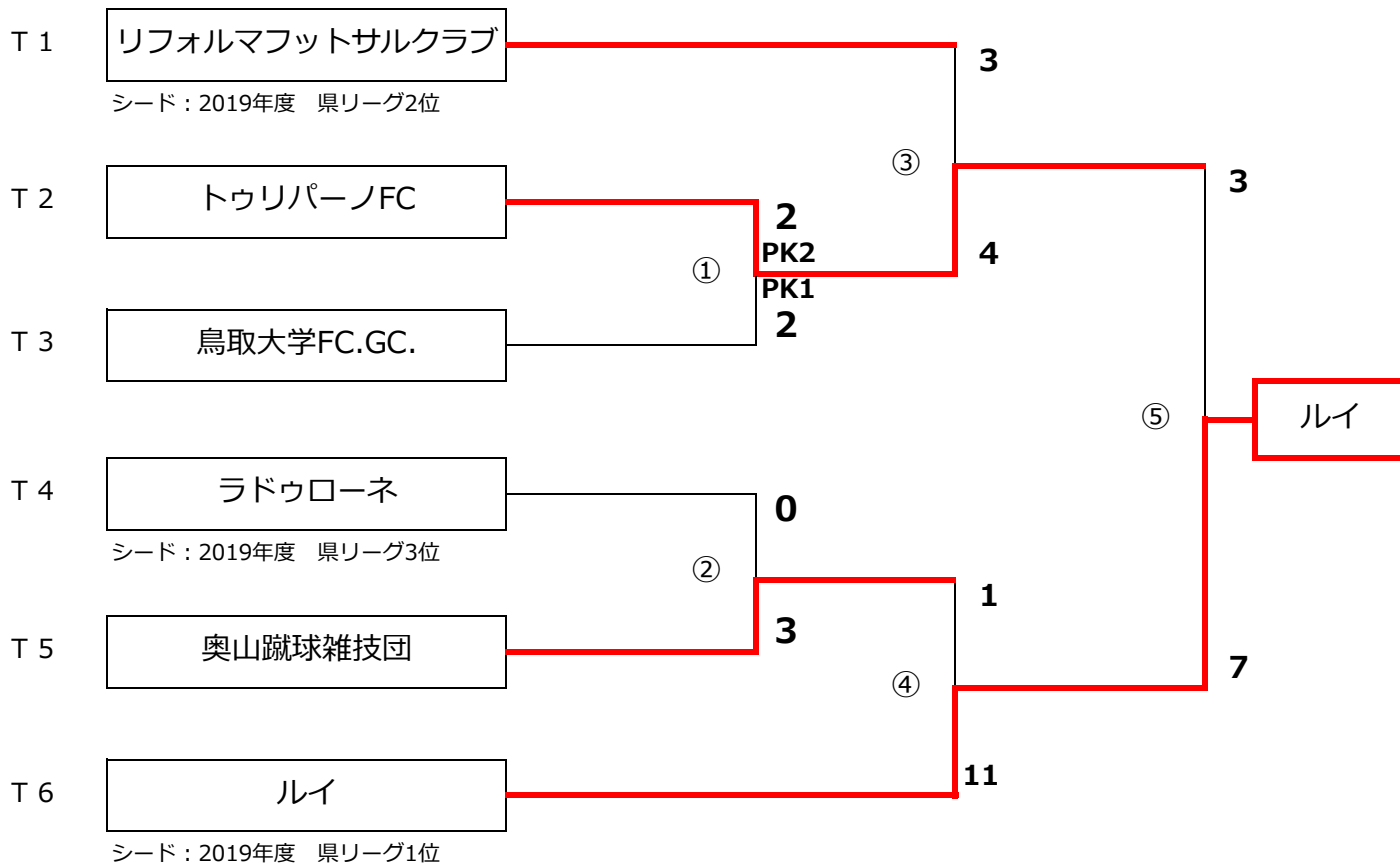

JFA第26回全日本フットサル選手権大会 鳥取県大会

決勝トーナメント

2020年10月25日(日)

あやめ池スポーツセンター

15分-5分-15分 (プレーイングタイム タイムアウトあり)

※準決勝②から決勝までは45分以上のインターバルをとる

タイムスケジュール

試合No.	時間	対戦	TK・記録・BP4名
①	9:00	T2 トゥリパーノFC 2 $\begin{pmatrix} 1 & - & 2 \\ 1 & - & 0 \end{pmatrix}$ 2 鳥取大学FC.GC. T3 2 PK 1	リフォルマフットサルクラブ
②	10:25	T4 ラドゥローネ 0 $\begin{pmatrix} 0 & - & 2 \\ 0 & - & 1 \end{pmatrix}$ 3 奥山蹴球雑技団 T5	ルイ
③ 準決勝1	11:50	T1 リフォルマフットサルクラブ 3 $\begin{pmatrix} 1 & - & 1 \\ 2 & - & 3 \end{pmatrix}$ 4 トゥリパーノFC	① 勝者 第1試合の敗者 (記録・TK・BPのみ)
④ 準決勝2	13:15	T6 ルイ 11 $\begin{pmatrix} 5 & - & 0 \\ 6 & - & 1 \end{pmatrix}$ 1 奥山蹴球雑技団	② 勝者 第2試合の敗者 (記録・TK・BPのみ)
⑤ 決勝戦	15:25	③ 勝者 トゥリパーノFC 3 $\begin{pmatrix} 1 & - & 3 \\ 2 & - & 4 \end{pmatrix}$ 7 ルイ	④ 勝者 第3試合の敗者 (記録・TK・BPのみ)