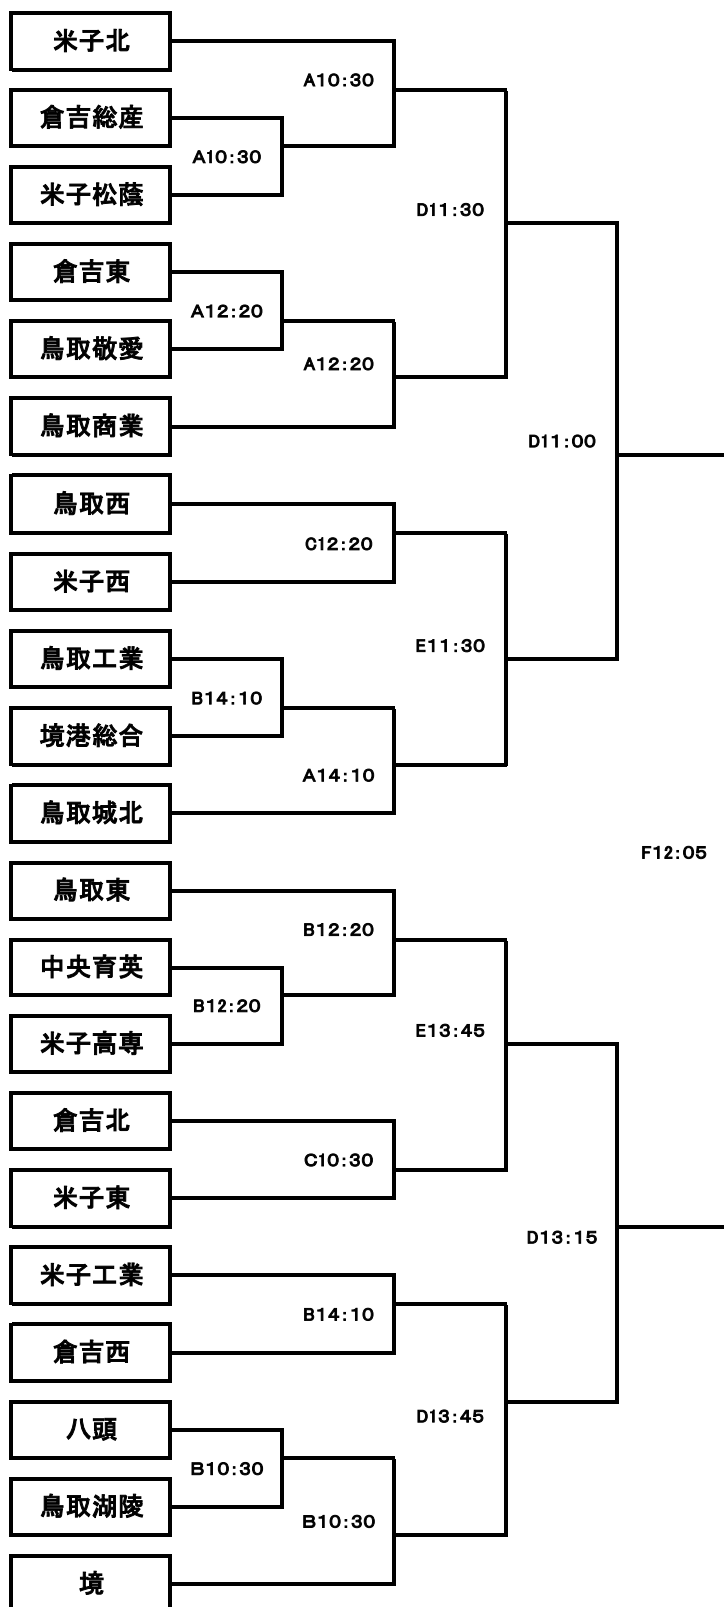

第98回全国高校サッカー選手権鳥取県大会組合せ

鳥取県高体連サッカー一部

10/13(日) 10/14(月/祝) 10/19(土) 10/20(日) 10/26(土)

《競技会場》

- A: どりドラパーク米子陸上競技場
- B: どりドラパーク米子球技場
- C: 弓浜コミュニティ広場
- D: CCBJSJP布勢球技場
- E: 鳥取FC若葉台第1グラウンド
- F: とりぎんバードスタジアム

※開会式は10月19日(土)10時間00分よりE16以外の6チームでCCBJSJP布勢球技場で行う。

※準々決勝より試合開始75分前からマッチコーディネーションミーティングを各会場本部テントで行う。(19日の第1試合も同様)