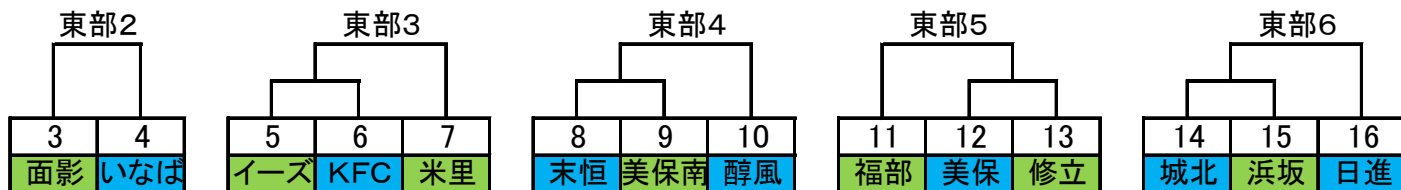

<第23回鳥取県少年サッカーU-11大会東部地区予選日程>

◆11月16日(土) 倉田スポーツ広場

D₂①: 智頭

試合	試合時間		対戦		主審	予備審
1	9:45	~ 10:20	A	中ノ郷 VS 八頭	智頭	智頭
			B			
			C			
2	11:00	~ 11:35	A	智頭 VS 中ノ郷	八頭	八頭
			B			
			C			
3	12:15	~ 12:50	A	八頭 VS 智頭	中ノ郷	中ノ郷
			B			
			C			

会場準備 8:30~ 全チームより各4名参加して下さい。
 後片付け 試合終了後 全チームより各4名参加して下さい。
 大会運営は、本部で行います。
 選手の登録確認は、9:00~行います。

■注意事項

- * Aコートは駐車場側、Bコートは真中、Cコートは野球場側になります。
- * 試合時におけるベンチの位置はピッチに向かった対戦表の位置になります。
- * 審判割当ては基本的に表の通りといたします。事情により自チームの帯同審判員が不在の場合でもチームで責任をもって審判員を確保してください。

<第23回鳥取県少年サッカーU-11大会東部地区予選日程>

◆11月17日(日) 倉田スポーツ広場

D₂②: 明德 用瀬 みわ
 D₂③: 河原 世紀 岩倉
 D₂④: 青谷 津ノ井 浜村

試合	試合時間	対戦	主審	予備審
A1	9:55 ~ 10:30	A 明德 VS 用瀬	相互	相互
B1		B 河原 VS 世紀	相互	相互
C1		C 青谷 VS 津ノ井	相互	相互
A2	10:40 ~ 11:30	A イーザ VS KFC	美保	修立
B2		B 末恒 VS 美保南	城北	浜坂
C2		C 末恒 VS 美保南	城北	浜坂
A3	11:40 ~ 12:15	A みわ VS 明德	相互	相互
B3		B 岩倉 VS 河原	相互	相互
C3		C 浜村 VS 青谷	相互	相互
A4	12:25 ~ 13:15	A 面影 VS いなば	米里	醇風
B4		B 美保 VS 修立	イーザ	KFC
C4		C 城北 VS 浜坂	末恒	美保南
A5	13:25 ~ 14:00	A 用瀬 VS みわ	相互	相互
B5		B 世紀 VS 岩倉	相互	相互
C5		C 津ノ井 VS 浜村	相互	相互
A6	14:10 ~ 15:00	A 米里 VS B2勝	福部	B4勝
B6		B 醇風 VS C2勝	日進	C4勝
C6		C 醇風 VS C2勝	日進	C4勝
A7	15:10 ~ 16:10	A 福部 VS B4勝	米里	B2勝
B7		B 日進 VS C4勝	醇風	C2勝
C7		C 日進 VS C4勝	醇風	C2勝