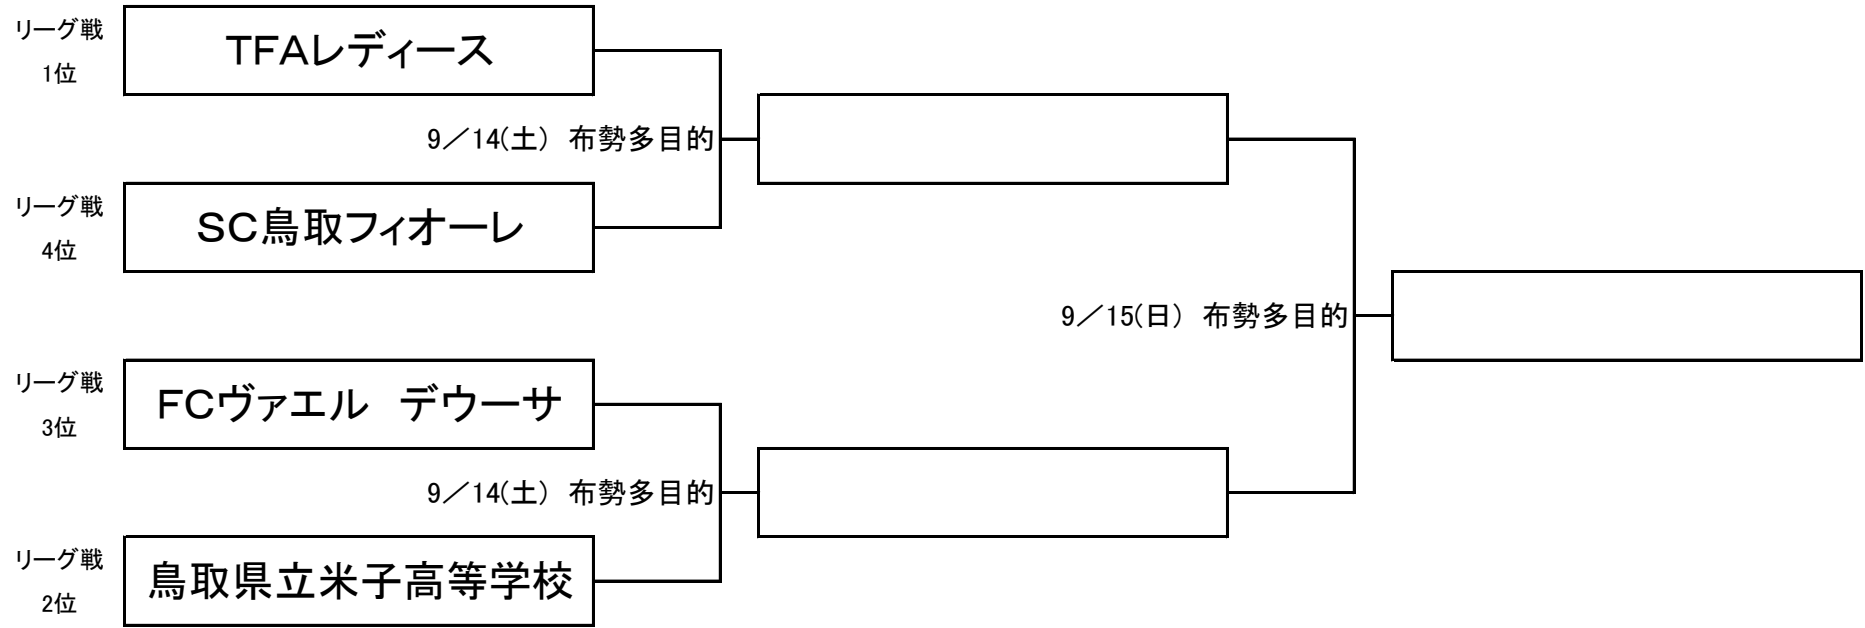

第35回全日本女子サッカー選手権大会鳥取県予選 代表決定戦

組み合わせの上がベンチのサイドを左側とする