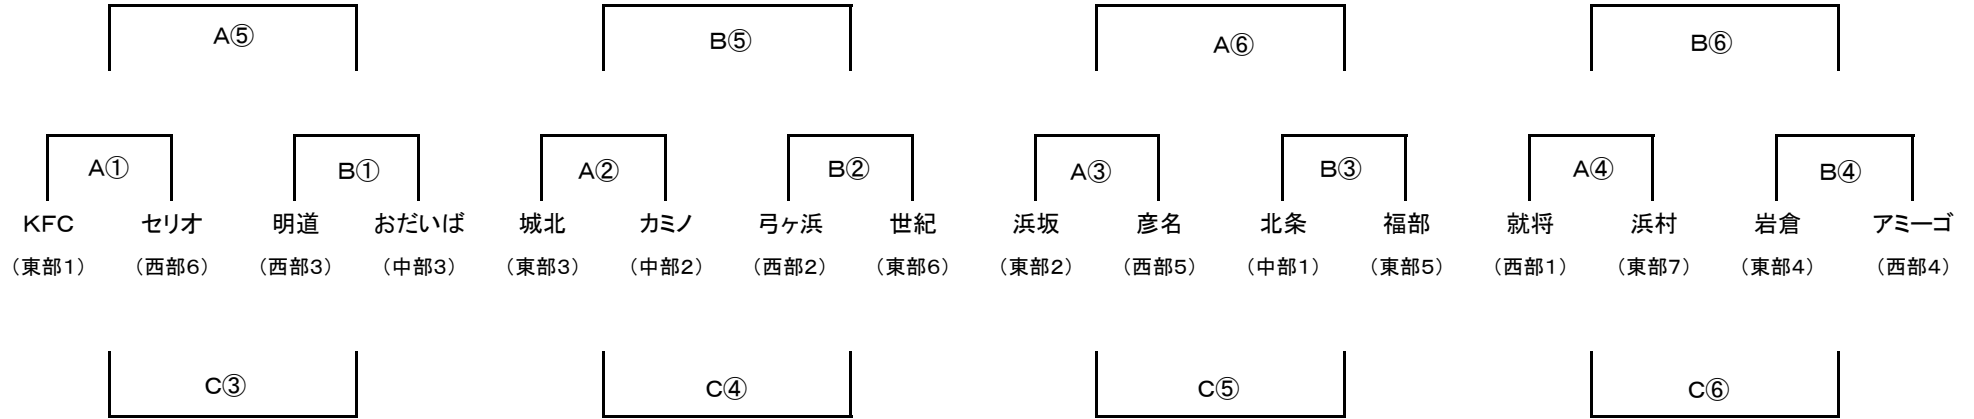

2013年度 第30回全山陰少年サッカー大会鳥取県大会トーナメント表

10月26日(土)【1回戦～ベスト4まで】