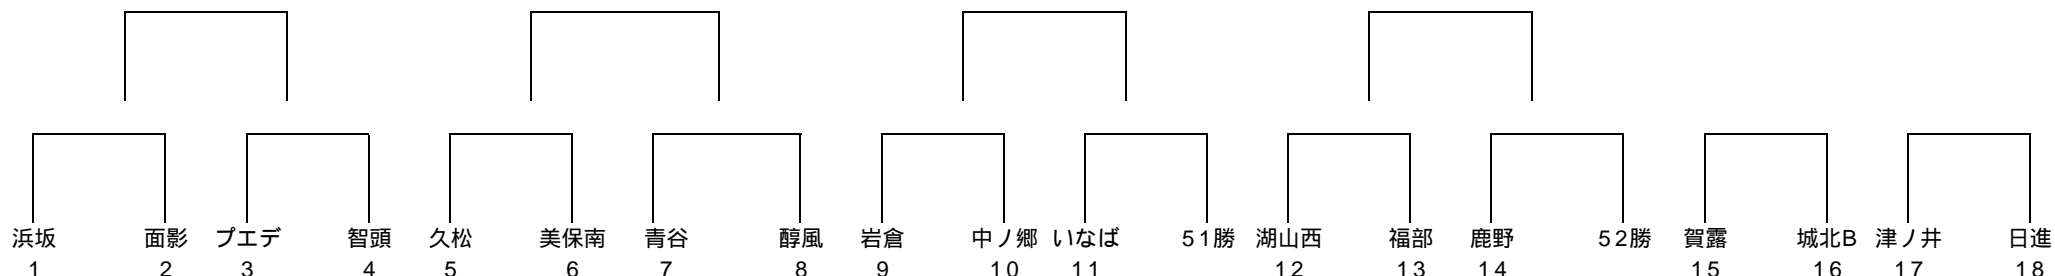

< 第30回全山陰少年サッカー大会鳥取県大会東部地区予選日程 >

9月28日(土) CWSP球技場

試合	試合時間	対戦	主審	副審1	副審2	4審
1	9:30 ~ 10:20	A 5 1 賀露 VS 城北B	岩倉	中ノ郷	中ノ郷	岩倉
		B 5 2 津ノ井 VS 日進	いなば	福部	福部	いなば
		C 5 3 浜坂 VS 面影	湖山西	鹿野	鹿野	湖山西
2	10:30 ~ 11:20	A 5 4 プエデ VS 智頭	城北B	賀露	賀露	城北B
		B 5 5 久松 VS 美保南	日進	津ノ井	津ノ井	日進
		C 5 6 青谷 VS 醇風	面影	浜坂	浜坂	面影
3	11:30 ~ 12:20	A 5 7 岩倉 VS 中ノ郷	智頭	プエデ	プエデ	智頭
		B 5 8 5 1 負 VS 5 2 負	美保南	久松	久松	美保南
		C 5 9 いなば VS 5 1 勝	醇風	青谷	青谷	醇風
4	12:30 ~ 13:20	A 6 0 湖山西 VS 福部	中ノ郷	岩倉	岩倉	中ノ郷
		B 6 1 5 3 負 VS 5 4 負	5 2 負	5 1 負	5 1 負	5 2 負
		C 6 2 鹿野 VS 5 2 勝	5 1 勝	いなば	いなば	5 1 勝
5	13:30 ~ 14:20	A 6 3 5 3 勝 VS 5 4 勝	福部	湖山西	湖山西	福部
		B 6 4 5 5 負 VS 5 6 負	5 4 負	5 3 負	5 3 負	5 4 負
		C 6 5 5 5 勝 VS 5 6 勝	5 2 勝	鹿野	鹿野	5 2 勝
6	14:30 ~ 15:20	A 6 6 5 7 勝 VS 5 9 勝	5 4 勝	5 3 勝	5 3 勝	5 4 勝
		B 6 7 5 7 負 VS 5 9 負	5 6 負	5 5 負	5 5 負	5 6 負
		C 6 8 6 0 勝 VS 6 2 勝	5 6 勝	5 5 勝	5 5 勝	5 6 勝
7	15:30 ~ 16:05	A 6 6 6 0 負 VS 6 2 負	5 9 負	5 7 負	5 7 負	5 9 負

Aコート：上流側  
Bコート：真中  
Cコート：野球場側

会場準備 8:40~(1~4、15~18チームより各3名参加)運営スタッフも参加して下さい。  
後片付け 試合終了後(5~14チームより各3名参加)運営スタッフも参加して下さい。  
大会運営は、プエデ・青谷・福部でお願いします。  
運営スタッフ(鹿野、賀露 各監督)は8:35集合です。  
選手の登録確認は、8:45~行います。

注意事項