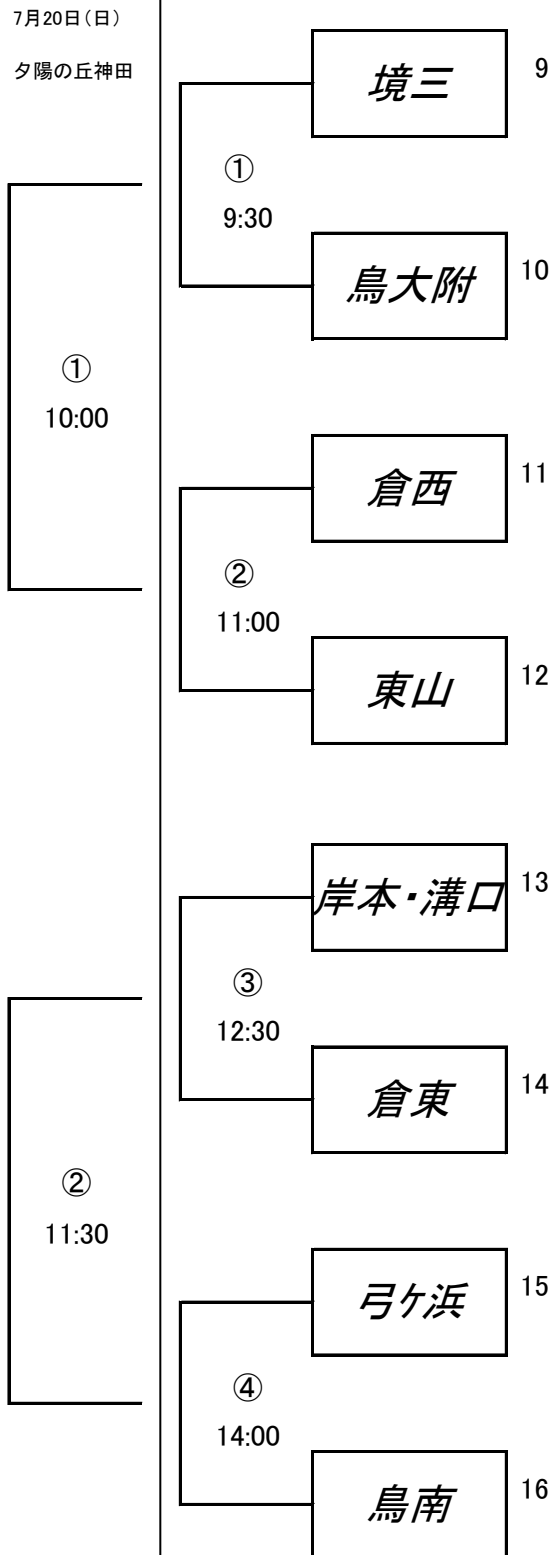

競技の組み合わせ (開始時刻)

Aゾーン

第1日目 7月19日(土)  
 どらドラパーク米子球技場

第2日目  
 7月20日(日)  
 どらドラパーク米子球技場

第3日目 7月21日(月)  
 準決勝・決勝

Bゾーン

第1日目 7月19日(土)  
 夕陽の丘神田

(注) 各チームのベンチは、上のチームが本部からグラウンドに向かって左、下のチームが右とする。