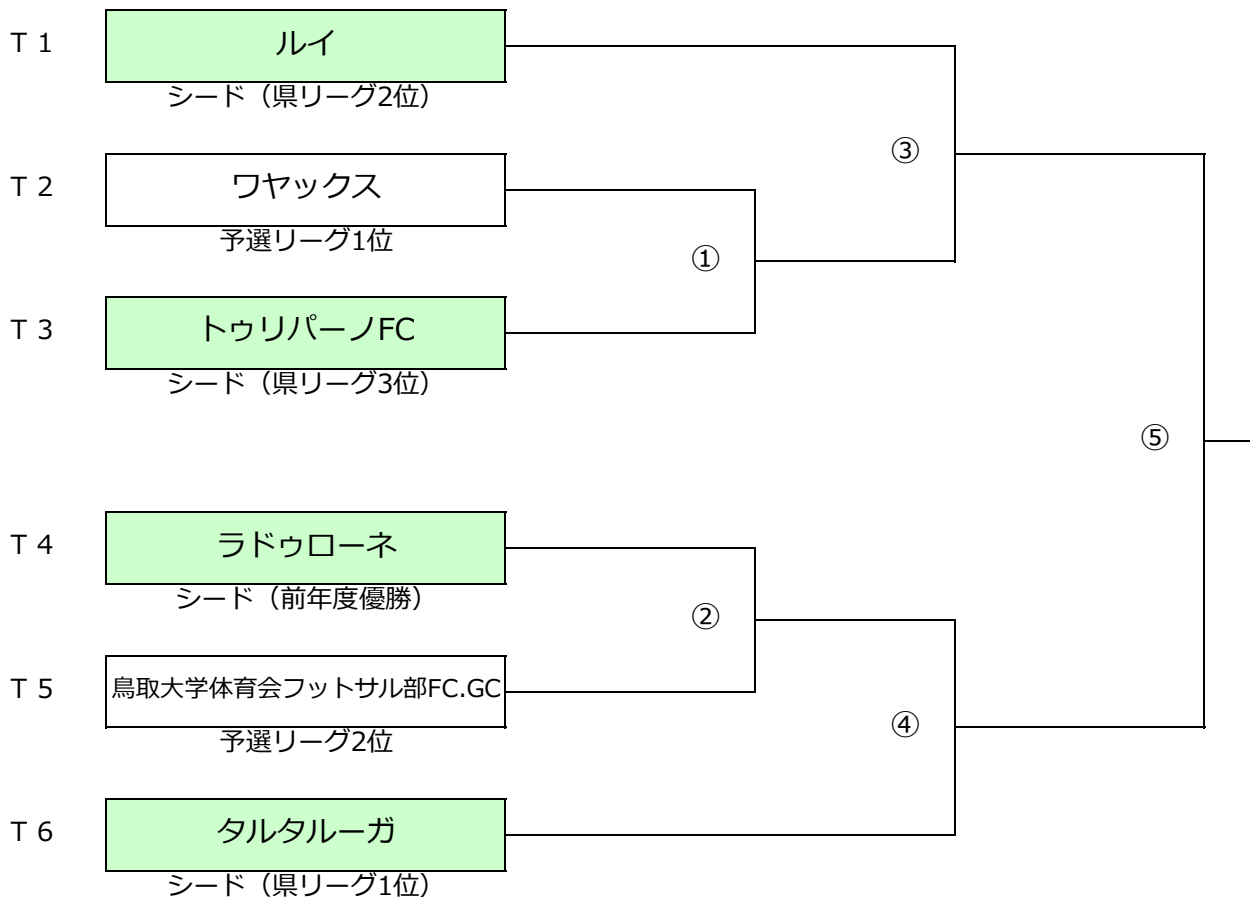

第21回全日本フットサル選手権 鳥取県大会

決勝トーナメント

2015年11月29日(日)

あやめ池スポーツセンター

決勝以外 12分-5分-12分 (プレイングタイム タイムアウトあり)

決勝のみ 15分-7分-15分 (プレイングタイム タイムアウトあり)

※準決勝②から決勝までは45分以上のインターバルをとる

タイムスケジュール