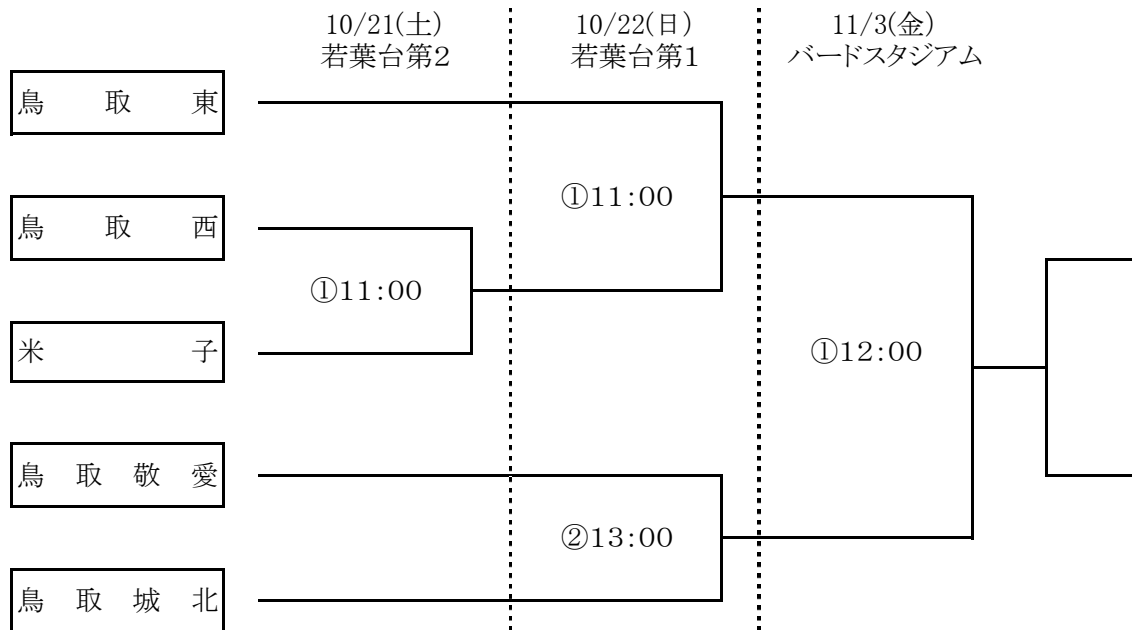

# 第26回全日本高等学校女子サッカー選手権大会鳥取県予選会

期日:2017年10月21日(土)、22日(日)、11月3日(金)  
会場:若葉台スポーツセンター第1, 2グラウンド、とりぎんバードスタジアム

※上位2校が11月18(土), 19日(日), 20日(月)に鳥取にて行われる中国地域予選会に出場