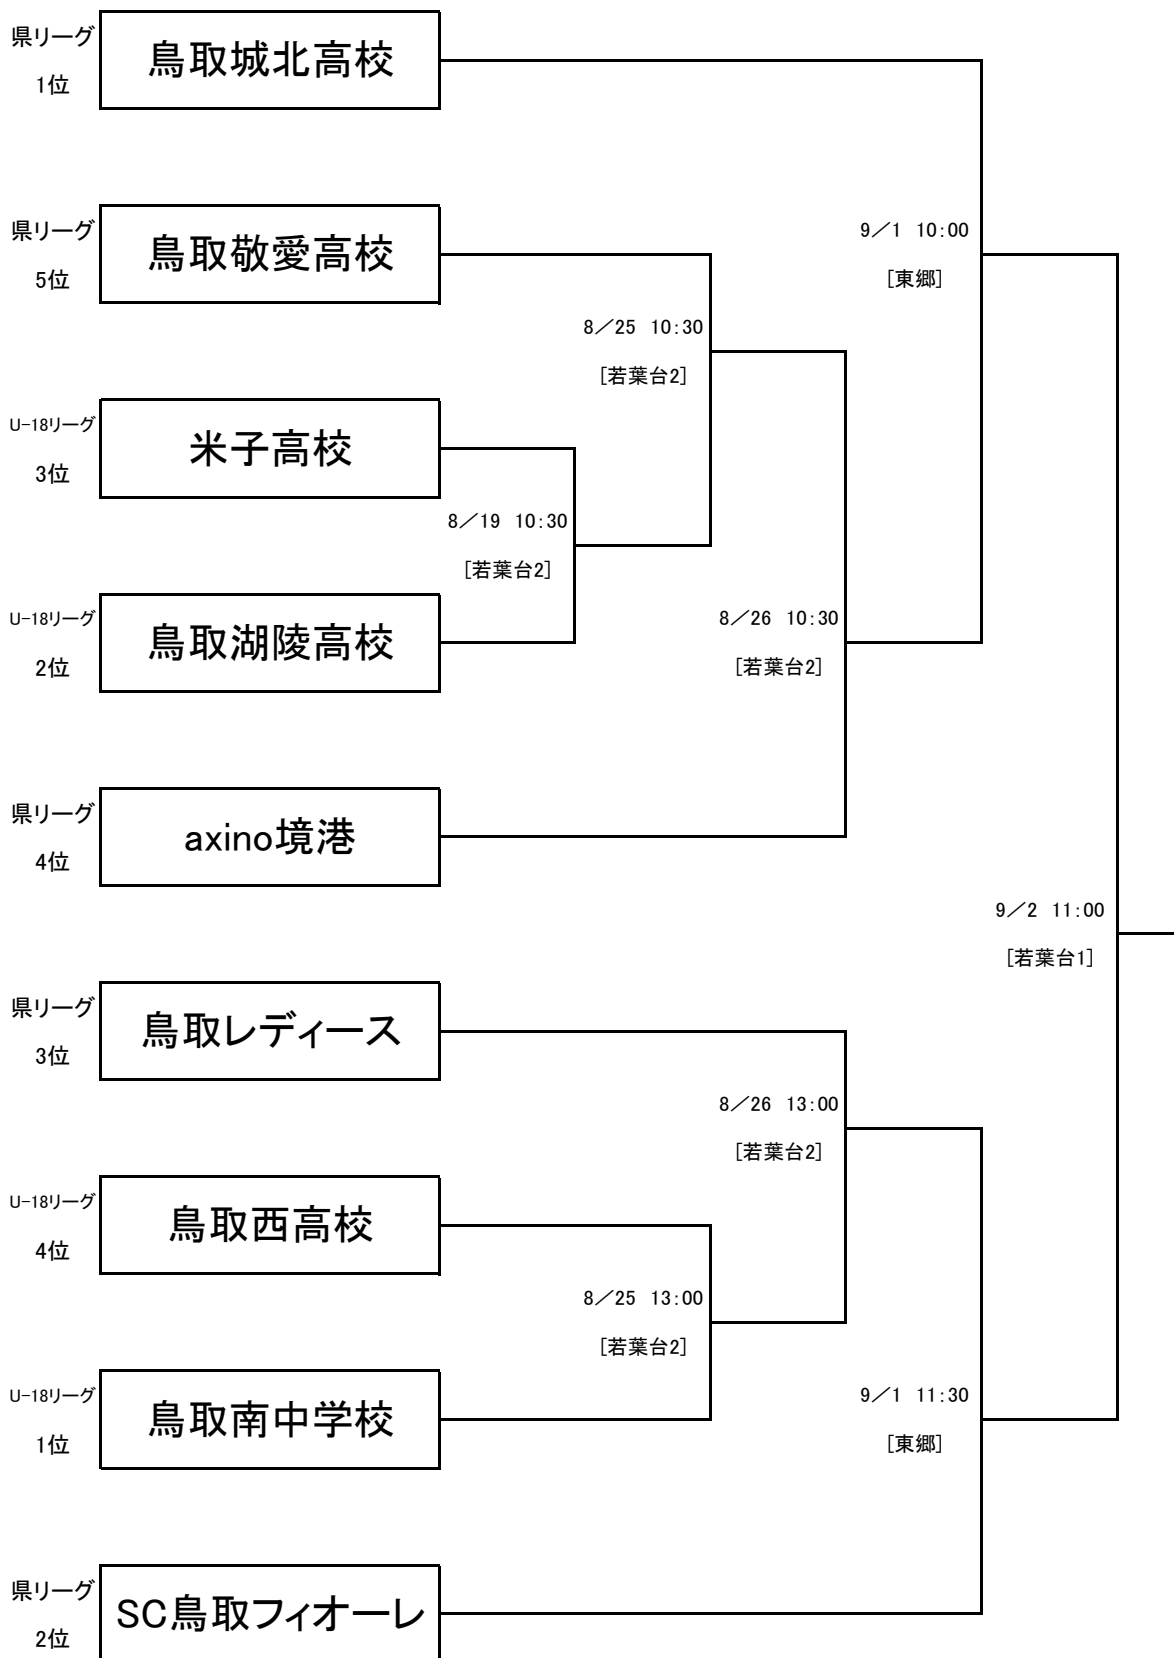

平成30年度鳥取県女子サッカー選手権 兼 皇后杯 JFA 第40回全日本女子サッカー選手権大会鳥取県予選会

組み合わせの上がベンチのサイドを左側とする

試合時間 準決勝まで:70分 決勝戦:80分

同点の場合、PK戦により次戦進出チームを決定する(代表決定戦も同様)

準決勝からは試合開始70分前にマッチコーディネーションミーティングを行う