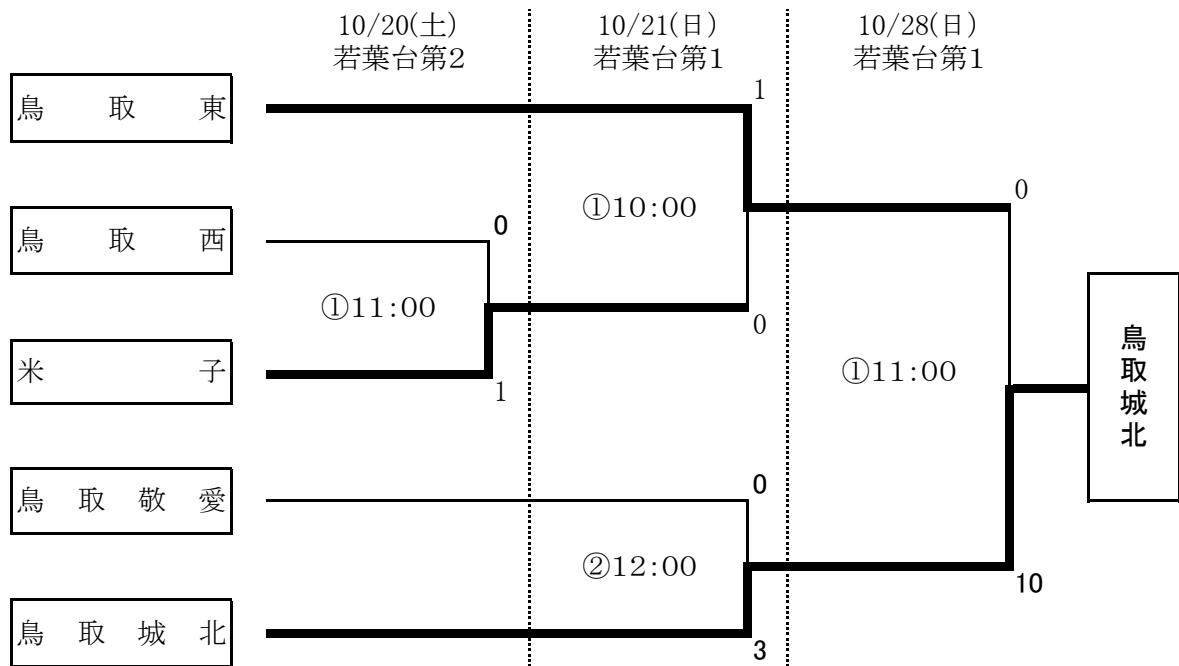

# 第27回全日本高等学校女子サッカー選手権大会鳥取県予選会

期日:2018年10月20日(土)、21日(日)、28日(日)

会場:若葉台スポーツセンター第1, 2グラウンド

※上位2校が11月10(土)~12日(月)に岡山県にて行われる中国地域予選会に出場

## 第27回全日本高等学校女子サッカー選手権大会鳥取県予選会 試合結果

2018.10.29

1回戦	会場	鳥取市若葉台スポーツセンター第2グラウンド		Kick Off
10/20 (土)	第1試合	鳥取西高校 0	$\begin{pmatrix} 0 & - & 1 \\ 0 & - & 0 \end{pmatrix}$	1 米子高校 11:00

準決勝戦	会場	鳥取市若葉台スポーツセンター第1グラウンド		Kick Off
10/21 (日)	第1試合	鳥取東高校 1	$\begin{pmatrix} 1 & - & 0 \\ 0 & - & 0 \end{pmatrix}$	0 米子高校 10:00
	第2試合	鳥取敬愛高校 0	$\begin{pmatrix} 0 & - & 1 \\ 0 & - & 2 \end{pmatrix}$	3 鳥取城北高校 12:00