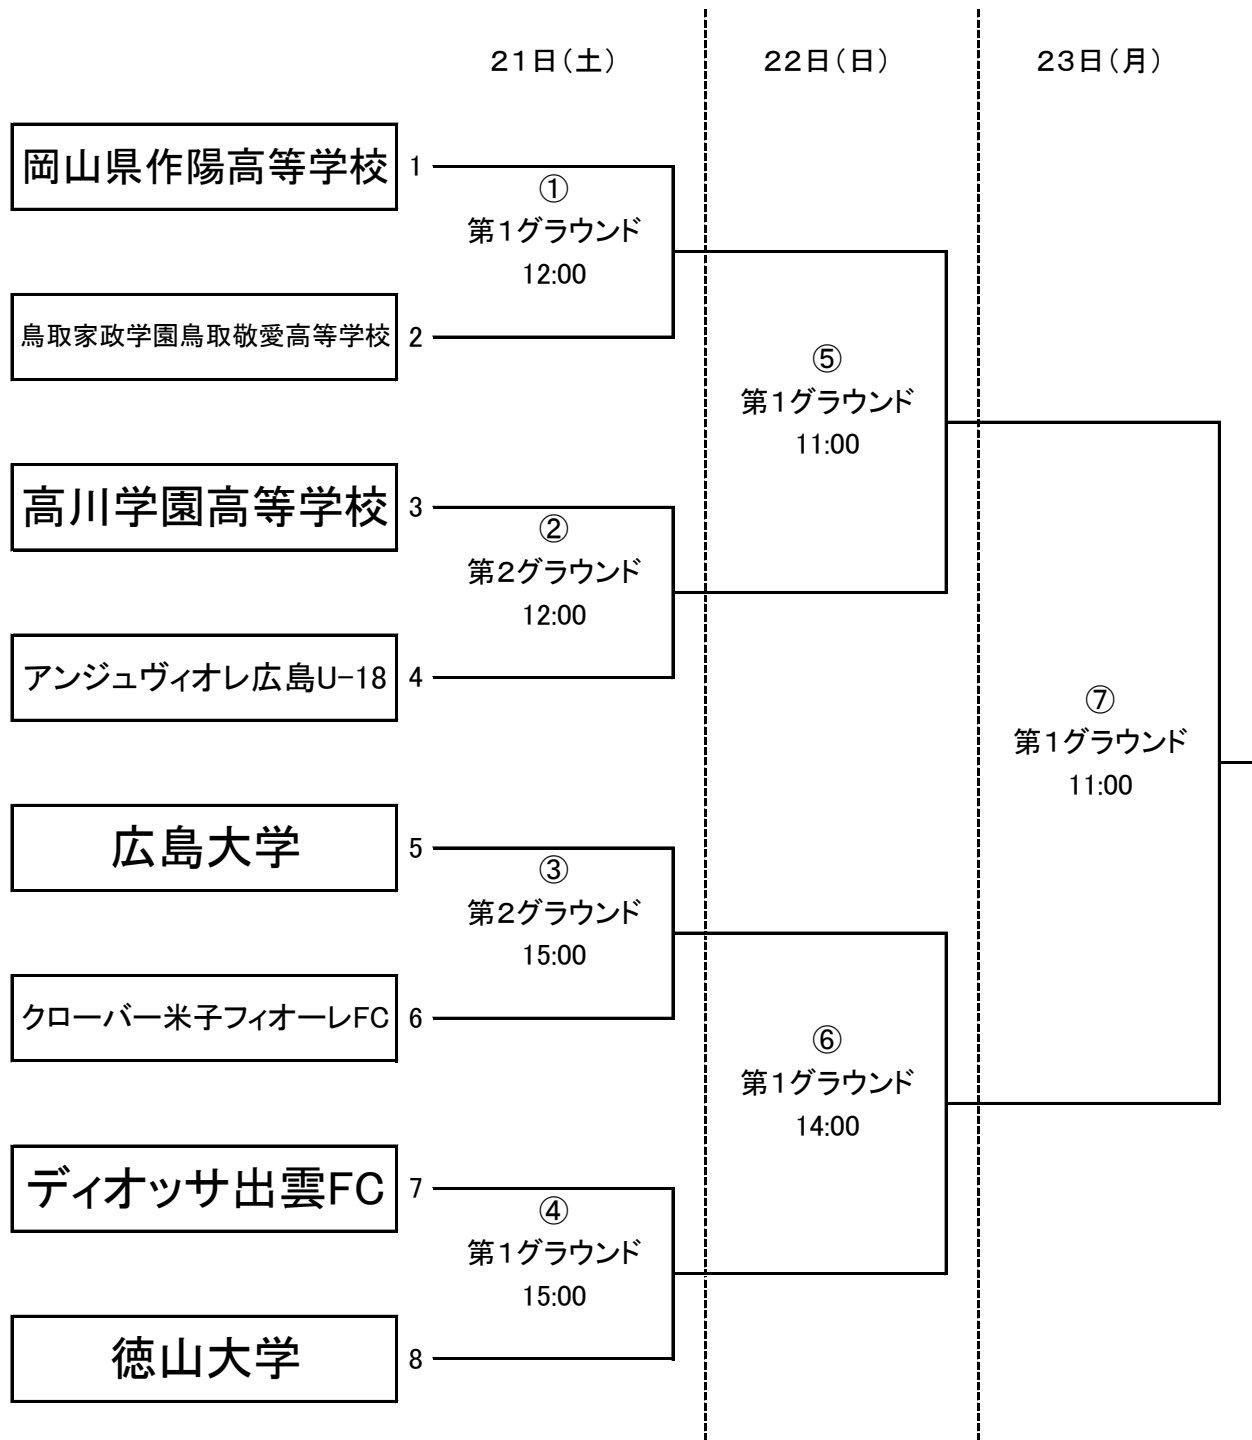

皇后杯 JFA 第41回全日本女子サッカー選手権大会中国地域予選会 兼
第34回中国女子サッカー選手権大会 トーナメント表

期日: 2019年9月21日(土)、22日(日)、23日(月)

会場: 鳥取市若葉台スポーツセンター

1 枠は前年度優勝県の第1代表が入る

8 枠は前年度準優勝県の第1代表が入る