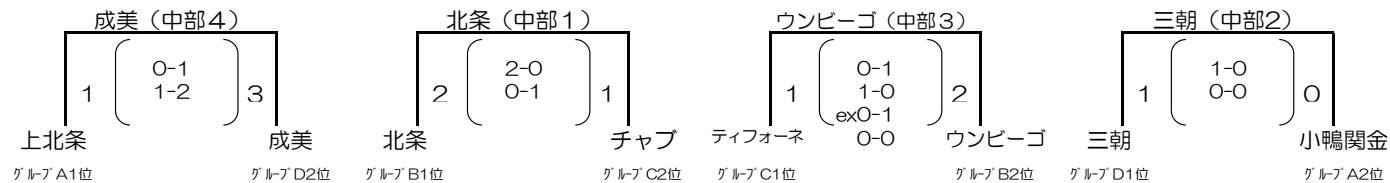

Bグループリーグ

	d 北条	e ウンビーゴ	f 東郷	勝点	得点	失点	得失点差	順位
d 北条		W1 (9:00) 0 $\begin{pmatrix} 0-0 \\ 0-0 \end{pmatrix}$ 0 PK3-2	W2 (10:45) 1 $\begin{pmatrix} 1-0 \\ 0-0 \end{pmatrix}$ 0	5	1	0	1	1
e ウンビーゴ	W1 (9:00) 0 $\begin{pmatrix} 0-0 \\ 0-0 \end{pmatrix}$ 0 PK2-3		W3 (12:30) 2 $\begin{pmatrix} 0-1 \\ 2-0 \end{pmatrix}$ 1	4	2	1	1	2
f 東郷	W2 (10:45) 0 $\begin{pmatrix} 0-1 \\ 0-0 \end{pmatrix}$ 1	W3 (12:30) 1 $\begin{pmatrix} 1-0 \\ 0-2 \end{pmatrix}$ 2		1	1	3	-2	3

Cグループリーグ

	g チャブ	h ティフォーネ	i おだいば	勝点	得点	失点	得失点差	順位
g チャブ		E4 (14:00) 3 $\begin{pmatrix} 2-1 \\ 1-3 \end{pmatrix}$ 4	E5 (15:45) 2 $\begin{pmatrix} 0-0 \\ 2-0 \end{pmatrix}$ 0	3	5	4	1	2
h ティフォーネ	E4 (14:00) 4 $\begin{pmatrix} 1-2 \\ 3-1 \end{pmatrix}$ 3		E6 (17:30) 5 $\begin{pmatrix} 5-0 \\ 0-1 \end{pmatrix}$ 1	6	9	4	5	1
i おだいば	E5 (15:45) 0 $\begin{pmatrix} 0-0 \\ 0-2 \end{pmatrix}$ 2	E6 (17:30) 1 $\begin{pmatrix} 0-5 \\ 1-0 \end{pmatrix}$ 5		0	1	7	-6	3

Dグループリーグ

	j カミノ	k 三朝	l 成美	勝点	得点	失点	得失点差	順位
j カミノ		W4 (14:00) 0 $\begin{pmatrix} 0-1 \\ 0-2 \end{pmatrix}$ 3	W5 (15:45) 0 $\begin{pmatrix} 0-3 \\ 0-3 \end{pmatrix}$ 6	0	0	9	-9	3
k 三朝	W4 (14:00) 3 $\begin{pmatrix} 1-0 \\ 2-0 \end{pmatrix}$ 0		W6 (17:30) 2 $\begin{pmatrix} 2-0 \\ 0-0 \end{pmatrix}$ 0	6	5	0	5	1
l 成美	W5 (15:45) 6 $\begin{pmatrix} 3-0 \\ 3-0 \end{pmatrix}$ 0	W6 (17:30) 0 $\begin{pmatrix} 0-2 \\ 0-0 \end{pmatrix}$ 2		3	6	2	4	2

代表決定戦

※代表枠は抽選により決定

【10月11日】	時間	対戦カード(トイレ側)		対戦カード(クラブハウス側)			
		Eコート	審判	Wコート	審判		
①	15:00~16:00	ティフォーネ	ウンビーゴ	本部指定	上北条	成美	本部指定
②	16:00~17:00	北条	チャブ	本部指定	三朝	小鴨関金	本部指定