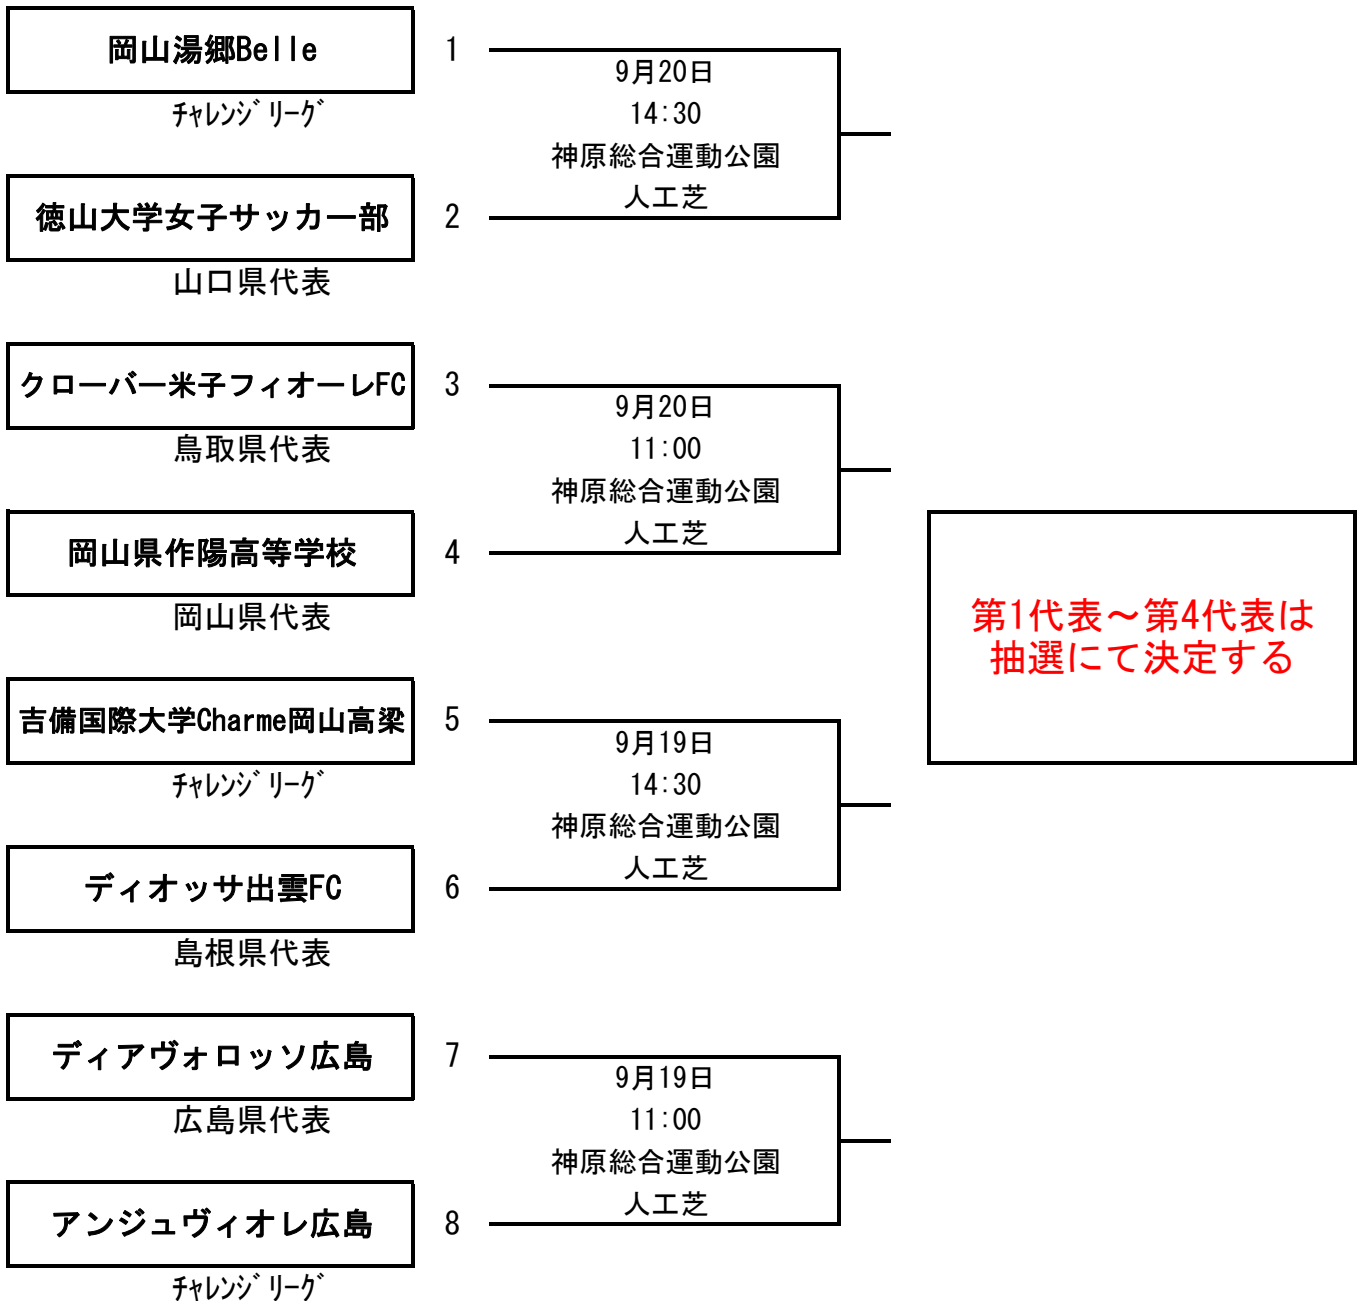

皇后杯 JFA 第42回全日本女子サッカー選手権大会中国地域予選会 兼
第35回 中国女子サッカー選手権大会

期 日 2020年9月19日（土）、9月20日（日）
会 場 神原総合運動公園（人工芝）

※代表4チームは、全国大会へ参加する権利と義務を有します。

※無観客試合です。