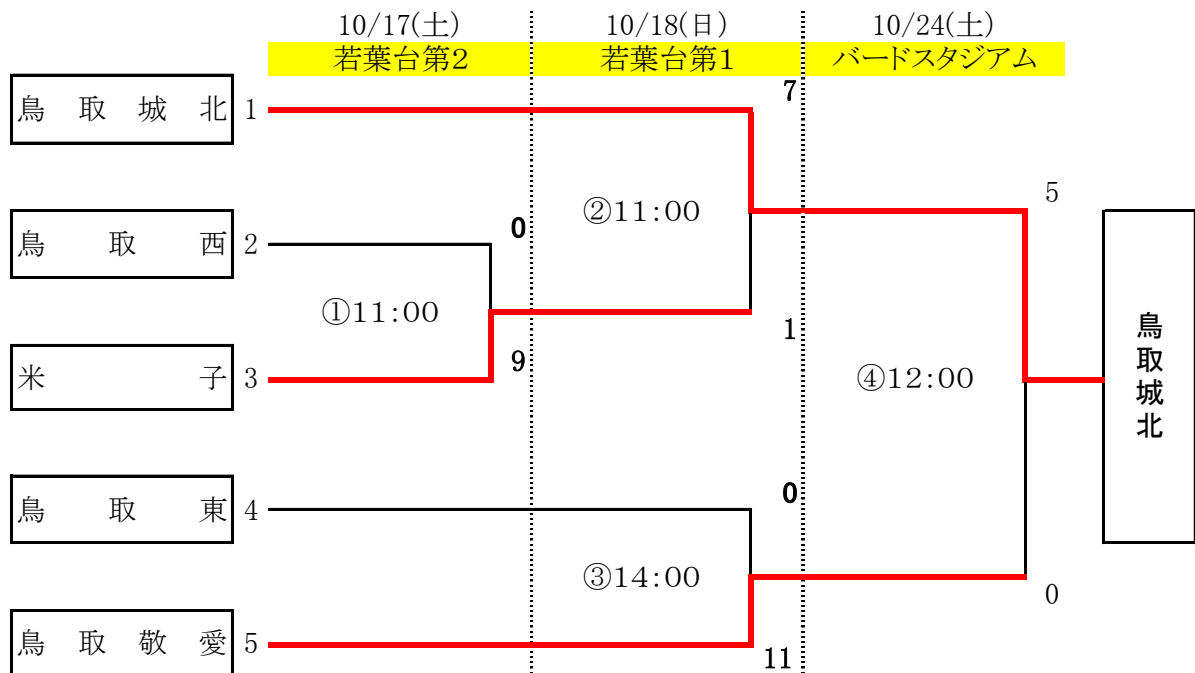

第29回全日本高等学校女子サッカー選手権大会鳥取県予選会

2020.10.24結果更新

期日:2020年10月17日(土)、18日(日)、24日(土)

会場:若葉台スポーツセンター第1, 2グラウンド、Axisバードスタジアム

※上位2校が11月7日(土), 8日(日), 9日(月)に山口にて行われる中国地域予選会に出場