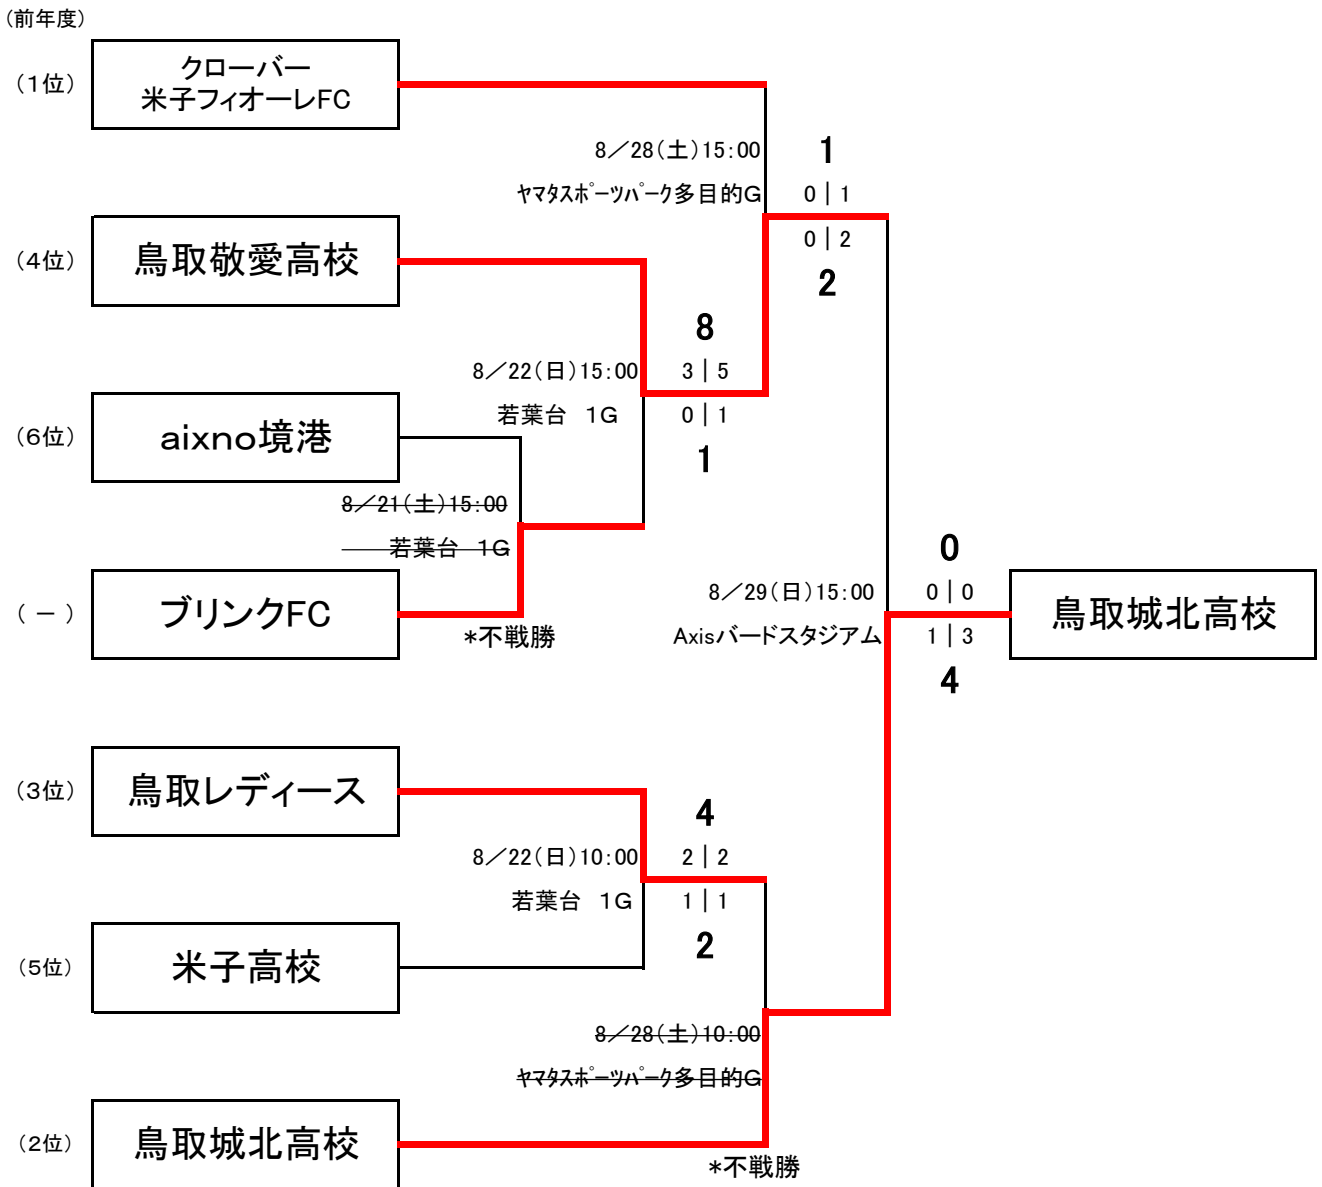

皇后杯 JFA 第43回全日本女子サッカー選手権大会鳥取県予選会

- * 試合記録表記 左側:前半、右側:後半
- * axino境港の出場辞退に伴いブリンクFCが不戦勝となりました。
- * 鳥取レディースの出場辞退に伴い鳥取城北高校が不戦勝となりました。

組み合わせの上がベンチのサイドを左側とする
 試合時間 1.2回戦:70分 準決勝・決勝戦:80分
 同点の場合、PK戦により次戦進出チームを決定する