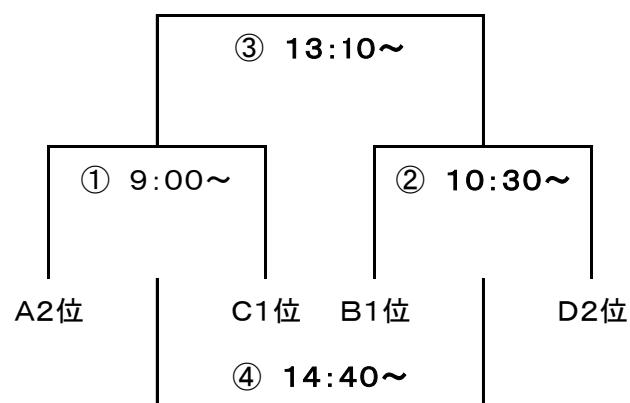

2021 東部地区総体組み合わせ

【1日目】

Aブロック ヤマトスポーツパーク球技場

A1 鳥取東	vs	A2 桜ヶ丘	10:10～
--------	----	--------	--------

Bブロック ヤマトスポーツパーク多目的広場

B1 湖東	VS	B2 鳥取南	10:10～
-------	----	--------	--------

Cブロック ヤマトスポーツパーク多目的広場

	C1 附属	C2 鳥取西	C3 江山
C1 附属	/	9:00～	14:00～
C2 鳥取西		/	11:30～
C3 江山			/

Dブロック ヤマトスポーツパーク球技場

	D1 気高・北	D2 中ノ郷	D3 高草
D1 気高・北	/	9:00～	14:00～
D2 中ノ郷		/	11:30～
D3 高草			/

【2日目】

A会場（ヤマトスポーツパーク球技場）

B会場（ヤマトスポーツパーク多目的広場）

【3日目】

会場 ヤマトスポーツパーク球技場

第1試合	A会場2位	vs	B会場2位	9:00～	(3, 4位決定戦)
第2試合	A会場3位	vs	B会場3位	10:30～	(5, 6位決定戦)
第3試合	A会場1位	vs	B会場1位	12:00～	(1, 2位決定戦)

【第1日：6月3日（木）】

A・Dブロック（ヤマタスポーツパーク球技場）25-5-25

会場主任：松下(高草)

①	D1 気高・北	vs	D2 中ノ郷	9:00~	R		A1		A2	
②	A1 鳥取東	vs	A2 桜ヶ丘	10:10~	R		A1		A2	
③	D2 中ノ郷	vs	D3 高草	11:30~	R		A1		A2	
④	D1 気高・北	vs	D3 高草	14:00~	R		A1		A2	

B・Cブロック（ヤマタスポーツパーク多目的広場）25-5-25

会場主任：谷口(江山)

①	C1 附属	vs	C2 鳥取西	9:00~	R		A1		A2	
②	B1 湖東	vs	B2 鳥取南	10:10~	R		A1		A2	
③	C2 鳥取西	vs	C3 江山	11:30~	R		A1		A2	
④	C1 附属	vs	C3 江山	14:00~	R		A1		A2	

【第2日：6月4日（金）】

A会場（ヤマタスポーツパーク球技場）30-10-30

会場主任：

①	A1()	vs	C2()	9:00~	R		A1		A2	
②	B2()	vs	D1()	10:30~	R		A1		A2	
③	①の勝者()	vs	②の勝者()	13:10~	R		A1		A2	
④	①の敗者()	vs	②の敗者()	14:40~	R		A1		A2	