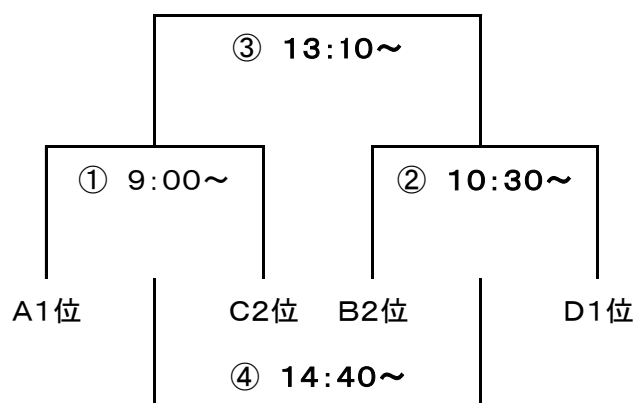

2021 東部地区総体組み合わせ

【1日目】

Aブロック ヤマトスポーツパーク球技場

A1 鳥取東	vs	A2 桜ヶ丘	10:10～
--------	----	--------	--------

Bブロック ヤマトスポーツパーク多目的広場

B1 湖東	VS	B2 鳥取南	10:10～
-------	----	--------	--------

Cブロック ヤマトスポーツパーク多目的広場

	C1 附属	C2 鳥取西	C3 江山
C1 附属	/	9:00～	14:00～
C2 鳥取西		/	11:30～
C3 江山			/

Dブロック ヤマトスポーツパーク球技場

	D1 気高・北	D2 中ノ郷	D3 高草
D1 気高・北	/	9:00～	14:00～
D2 中ノ郷		/	11:30～
D3 高草			/

【2日目】

A会場（ヤマトスポーツパーク球技場）

B会場（ヤマトスポーツパーク多目的広場）

【3日目】

会場 ヤマトスポーツパーク球技場

第1試合	A会場2位	vs	B会場2位	9:00～	(3, 4位決定戦)
第2試合	A会場3位	vs	B会場3位	10:30～	(5, 6位決定戦)
第3試合	A会場1位	vs	B会場1位	12:00～	(1, 2位決定戦)

【第1日：6月3日（木）】

A・Dブロック（ヤマタスポーツパーク球技場）25-5-25

会場主任：松下(高草)

①	D1 気高・北	vs	D2 中ノ郷	9:00~	R		A1		A2	
②	A1 鳥取東	vs	A2 桜ヶ丘	10:10~	R		A1		A2	
③	D2 中ノ郷	vs	D3 高草	11:30~	R		A1		A2	
④	D1 気高・北	vs	D3 高草	14:00~	R		A1		A2	

B・Cブロック（ヤマタスポーツパーク多目的広場）25-5-25