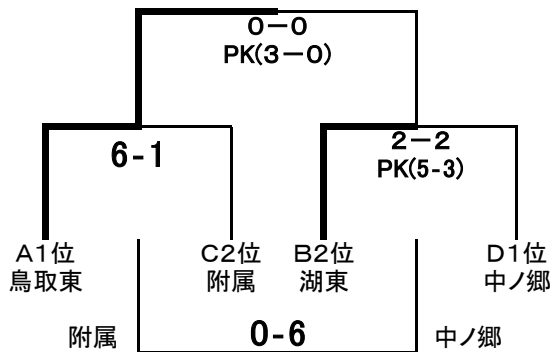

2021 東部地区総体組み合わせ

【1日目】

Aブロック ヤマトスポーツパーク球技場

A1 鳥取東	3-1	A2 桜ヶ丘	10:10~
--------	------------	--------	--------

Bブロック ヤマトスポーツパーク多目的広場

B1 湖東	0-1	B2 鳥取南	10:10~
-------	------------	--------	--------

Cブロック ヤマトスポーツパーク多目的広場

	C1 附属	C2 鳥取西	C3 江山
C1 附属	/	0-1	4-1
C2 鳥取西	1-0	/	7-1
C3 江山	1-4	1-7	/

Dブロック ヤマトスポーツパーク球技場

	D1 気高・北	D2 中ノ郷	D3 高草
D1 気高・北	/	0-3	2-2
D2 中ノ郷	3-0	/	2-0
D3 高草	2-2	0-2	/

【2日目】

A会場（ヤマトスポーツパーク球技場）

B会場（ヤマトスポーツパーク多目的広場）

【3日目】

会場 ヤマトスポーツパーク球技場

1位鳥取東 2位鳥取南 3位湖東 4位鳥取西 5位中ノ郷

第1試合	A会場2位湖東	1-1 PK(4-2)	B会場2位鳥取西	9:00~	(3, 4位決定戦)
第2試合	A会場3位中ノ郷	2-0	B会場3位桜ヶ丘	10:30~	(5, 6位決定戦)
第3試合	A会場1位鳥取東	2-0	B会場1位鳥取南	12:00~	(1, 2位決定戦)

【第1日：6月3日（木）】