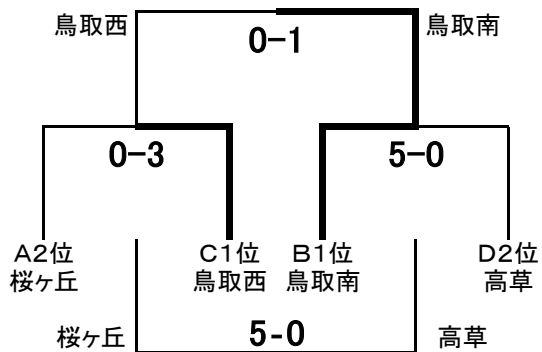

	C1 附属	C2 鳥取西	C3 江山
C1 附属	/	0-1	4-1
C2 鳥取西	1-0	/	7-1
C3 江山	1-4	1-7	/

Dブロック ヤマトスポーツパーク球技場

	D1 気高・北	D2 中ノ郷	D3 高草
D1 気高・北	/	0-3	2-2
D2 中ノ郷	3-0	/	2-0
D3 高草	2-2	0-2	/

【2日目】

A会場（ヤマトスポーツパーク球技場）

B会場（ヤマトスポーツパーク多目的広場）

【3日目】

会場 ヤマトスポーツパーク球技場

1位鳥取東 2位鳥取南 3位湖東 4位鳥取西 5位中ノ郷

第1試合	A会場2位湖東	1-1 PK(4-2)	B会場2位鳥取西	9:00~	(3, 4位決定戦)
第2試合	A会場3位中ノ郷	2-0	B会場3位桜ヶ丘	10:30~	(5, 6位決定戦)
第3試合	A会場1位鳥取東	2-0	B会場1位鳥取南	12:00~	(1, 2位決定戦)

【第1日：6月3日（木）】