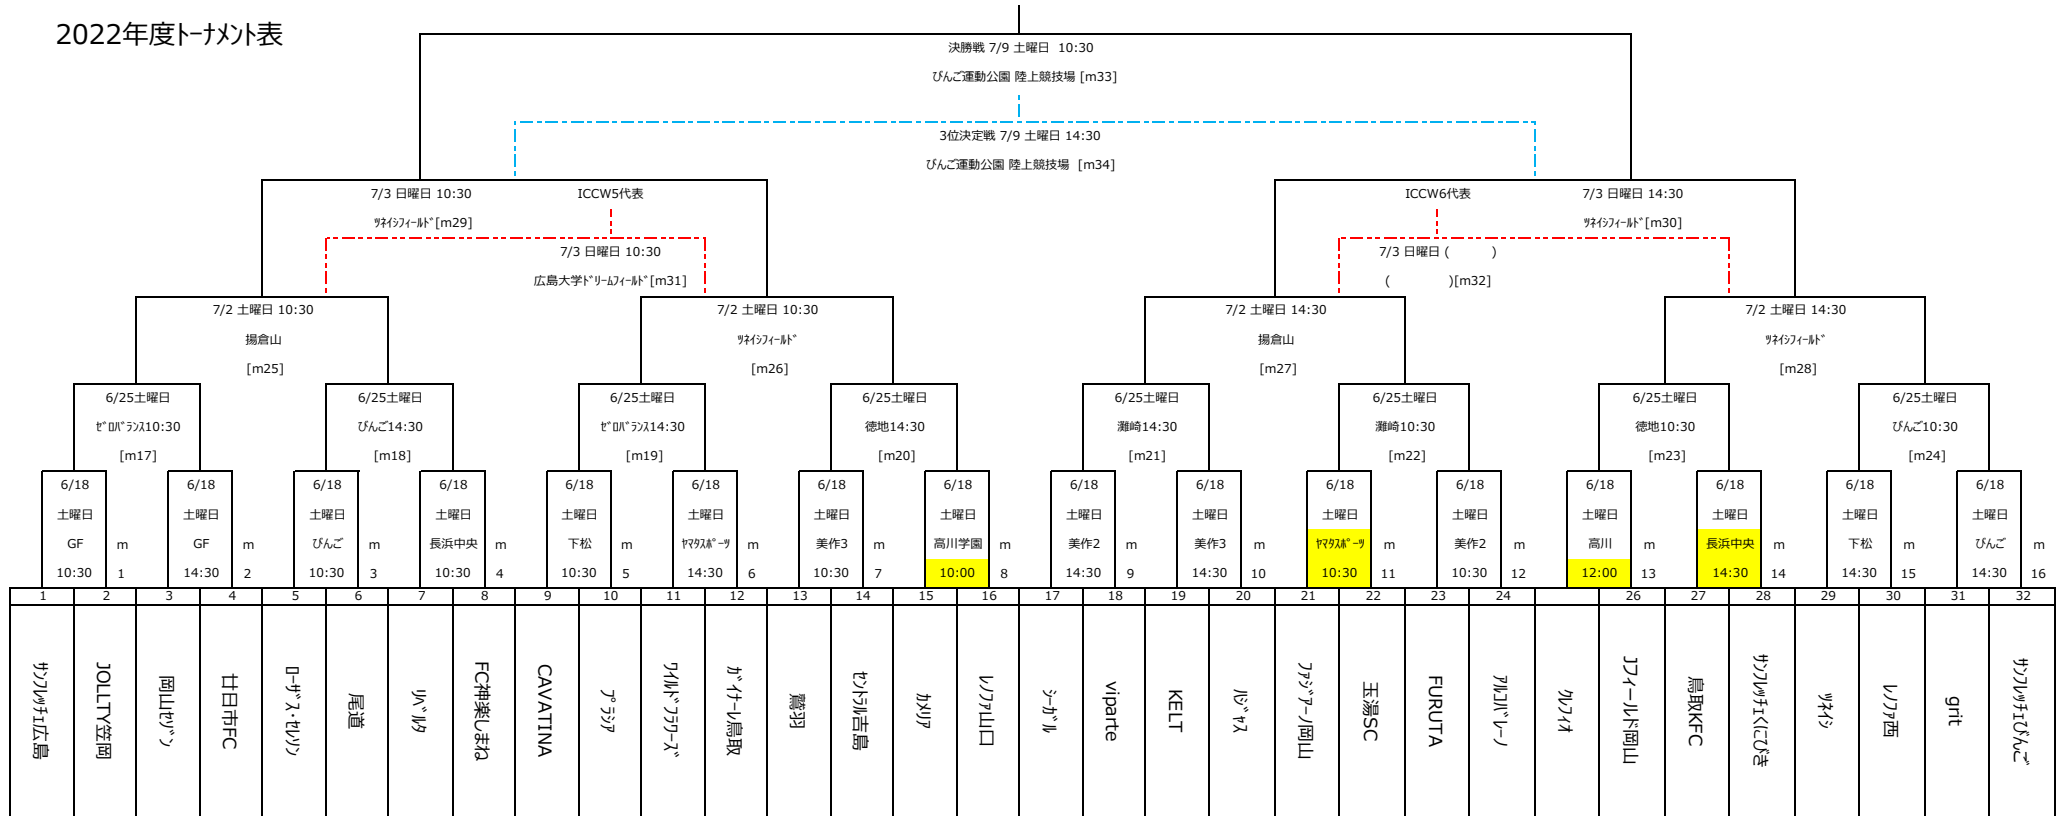

2022年度トーナメント表

セブ (広島)	: セブサッカースタジアム 〒731-4229 広島県安芸郡熊野町平谷2丁目18-17番10号
広大 (広島)	: 広島大学 〒739-0046 広島県東広島市鏡山1丁目-5
ユナイテッド (広島)	: ユナイテッド (人工芝) 広島県福山市沼隈町中山南26-1
GF (広島)	: 廿日市市サッカー場グランド (人工芝) 広島県廿日市市地御前北一丁目2番1号
びんご (広島)	: びんご運動公園陸上競技場(天然芝) 広島県尾道市栗原町997
美作 (岡山)	: 岡山県美作ラグビー・サッカー場 岡山県美作市入田436-3
高川 (山口)	: 高川学園第2グラウンド 〒747-0021 防府市国分寺町8
下松 (山口)	: 下松スタジアム公園球技場 〒744-0061 山口県下松市大字河内字恋路10140
徳地 (山口)	: やまぐちサッカー交流広場(人工芝) 〒747-0342 山口市徳地船路890
弓浜 (鳥取)	: 施設名: 米子市弓浜コミュニティ広場 (人工芝) 住所: 鳥取県米子市大篠津町1433番地
ヤマトスポート (鳥取)	: ヤマトスポーツパーク球技場 〒680-0944 鳥取県鳥取市布勢146-1
長浜中央 (島根)	: 長浜中央公園 〒693-0043 島根県出雲市長浜町514番地11