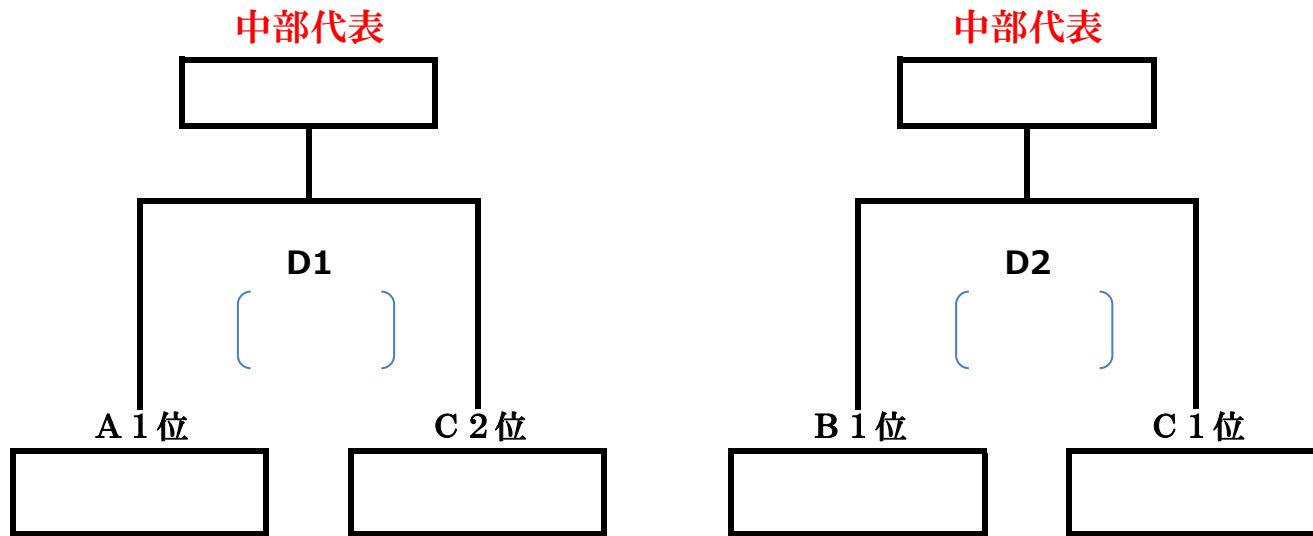

代表決定戦

※県大会の中部代表はD 1勝者、D 2勝者とする。