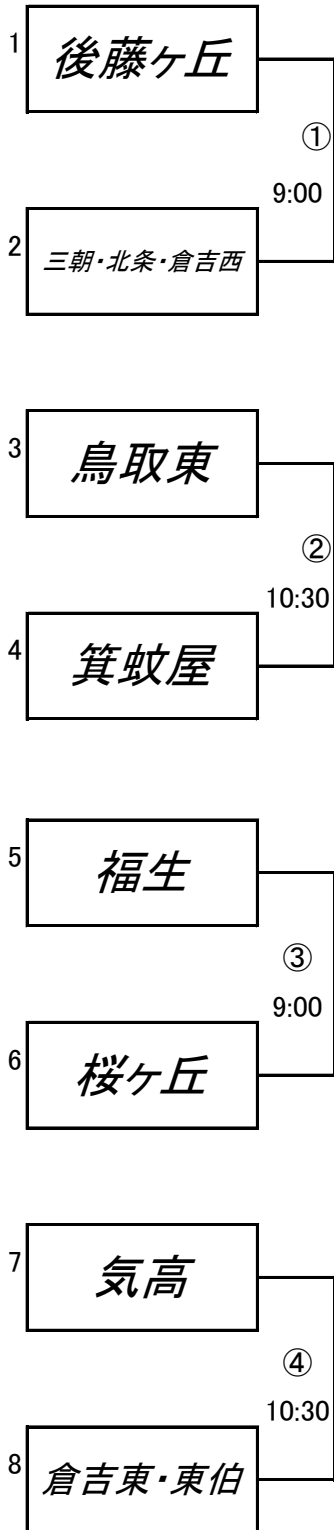

競技の組み合わせ

(開始時刻)

Aゾーン

7月13日
1回戦

7月14日
2回戦

7月20日
準決勝

7月21日
決勝

7月20日
準決勝

7月14日
2回戦

Bゾーン

7月13日
1回戦

(注) 各チームのベンチは、上のチームが本部からグラウンドに向かって左、下のチームが右とする。

①②⑨⑬⑮	ヤマタスポーツパーク多目的広場	⑩	東郷運動公園
⑦⑧⑫⑭	ヤマタスポーツパーク球技場	⑤⑥⑪	関金総合運動公園
③④	どらドラパーク米子球技場		