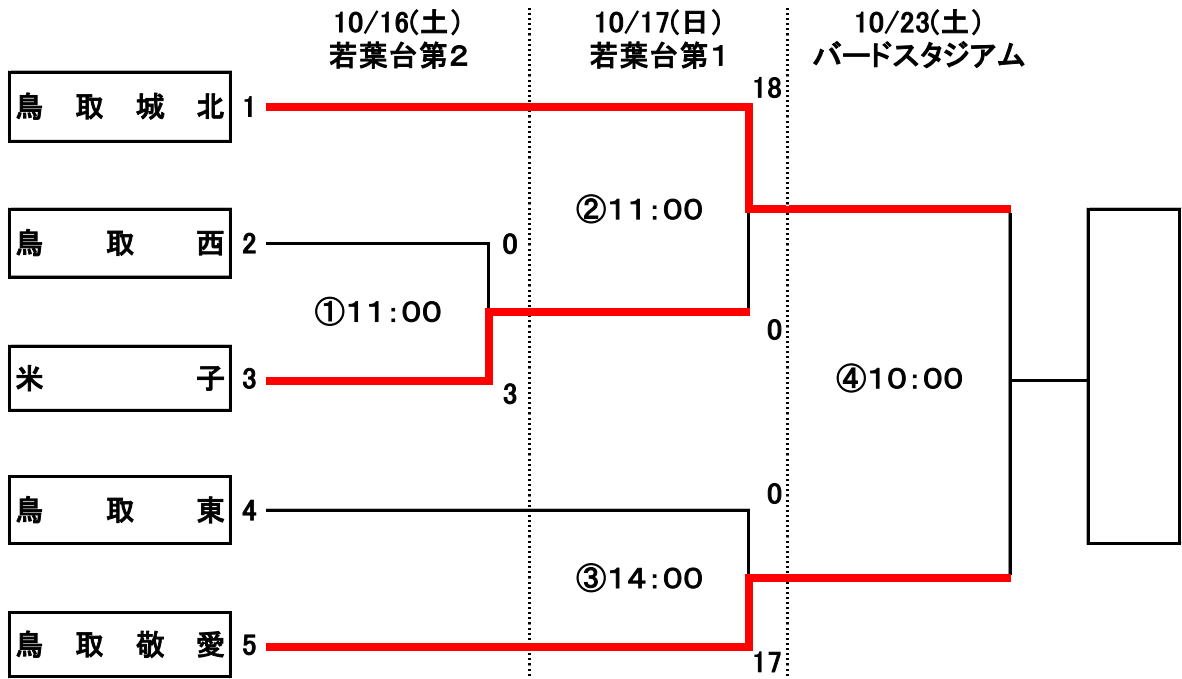

# 第30回全日本高等学校女子サッカー一選手権大会鳥取県予選会

期日:2021年10月16日(土)、17日(日)、23日(土)

会場:若葉台スポーツセンター第1, 2グラウンド、Axisパードスタジアム

※上位2校が 11月6日(土), 7日(日), 8日(月)に島根にて行われる中国地域予選会に出場