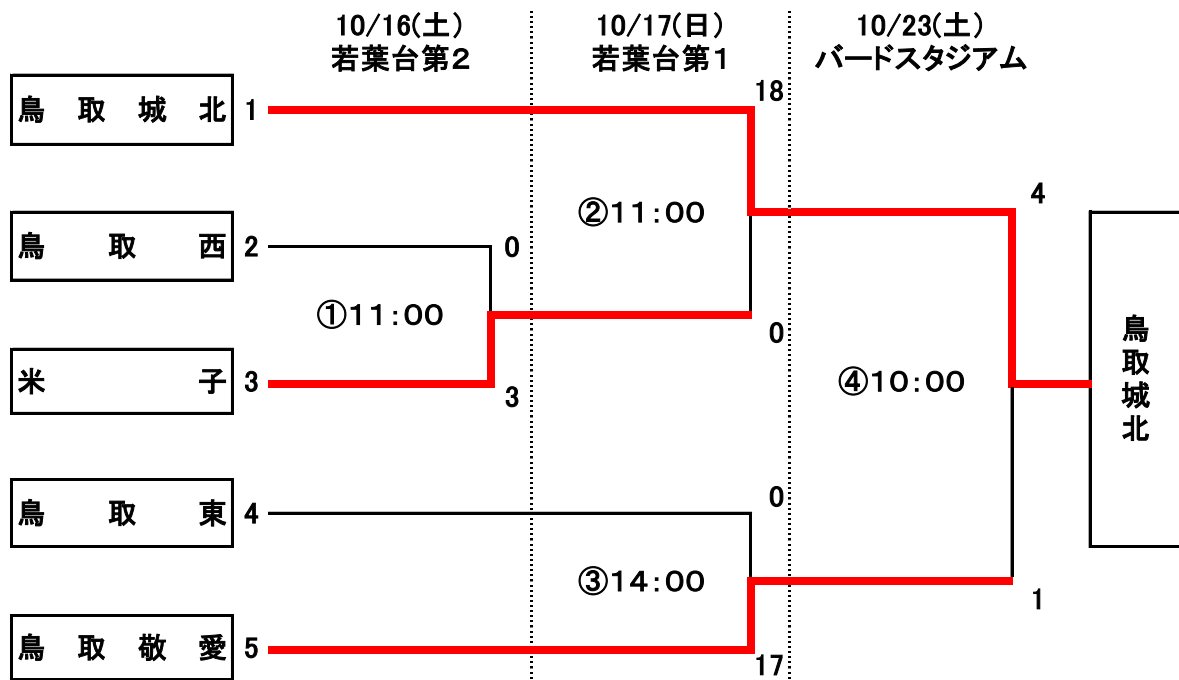

# 第30回全日本高等学校女子サッカー一選手権大会鳥取県予選会

期日:2021年10月16日(土)、17日(日)、23日(土)

会場:若葉台スポーツセンター第1, 2グラウンド、Axisパードスタジアム

※上位2校が 11月6日(土), 7日(日), 8日(月)に島根にて行われる中国地域予選会に出場