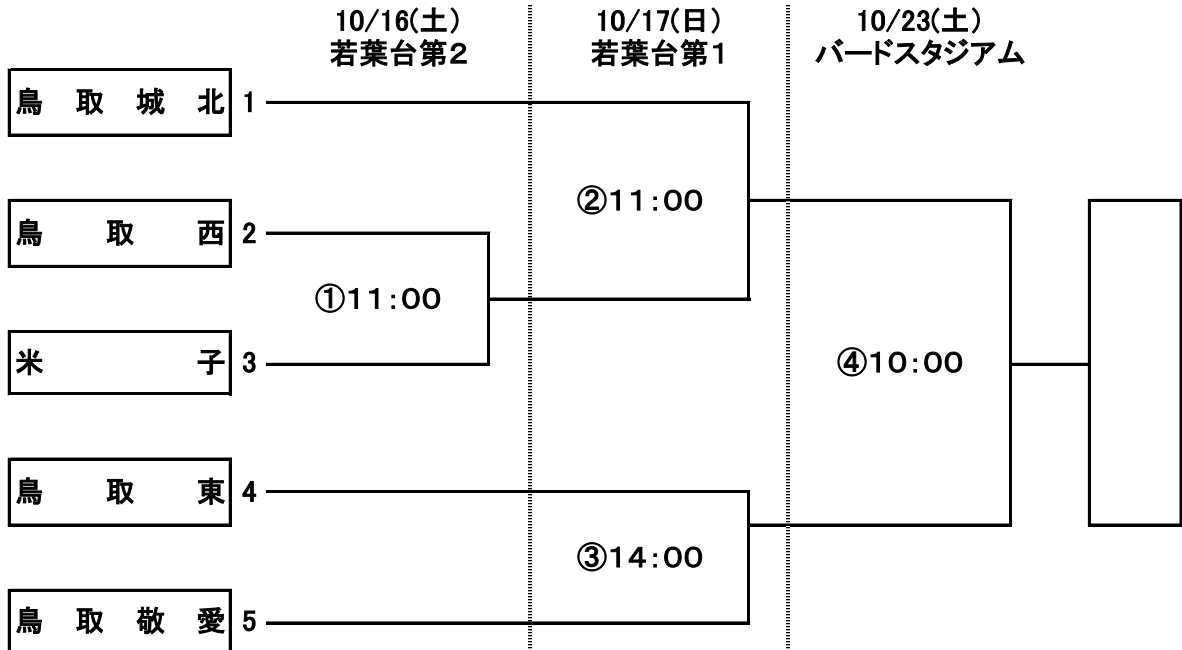

# 第30回全日本高等学校女子サッカー一選手権大会鳥取県予選会

期日:2021年10月16日(土)、17日(日)、23日(土)

会場:若葉台スポーツセンター第1, 2グラウンド、Axisパードスタジアム

※上位2校が11月6日(土)、7日(日)、8日(月)に島根にて行われる中国地域予選会に出場