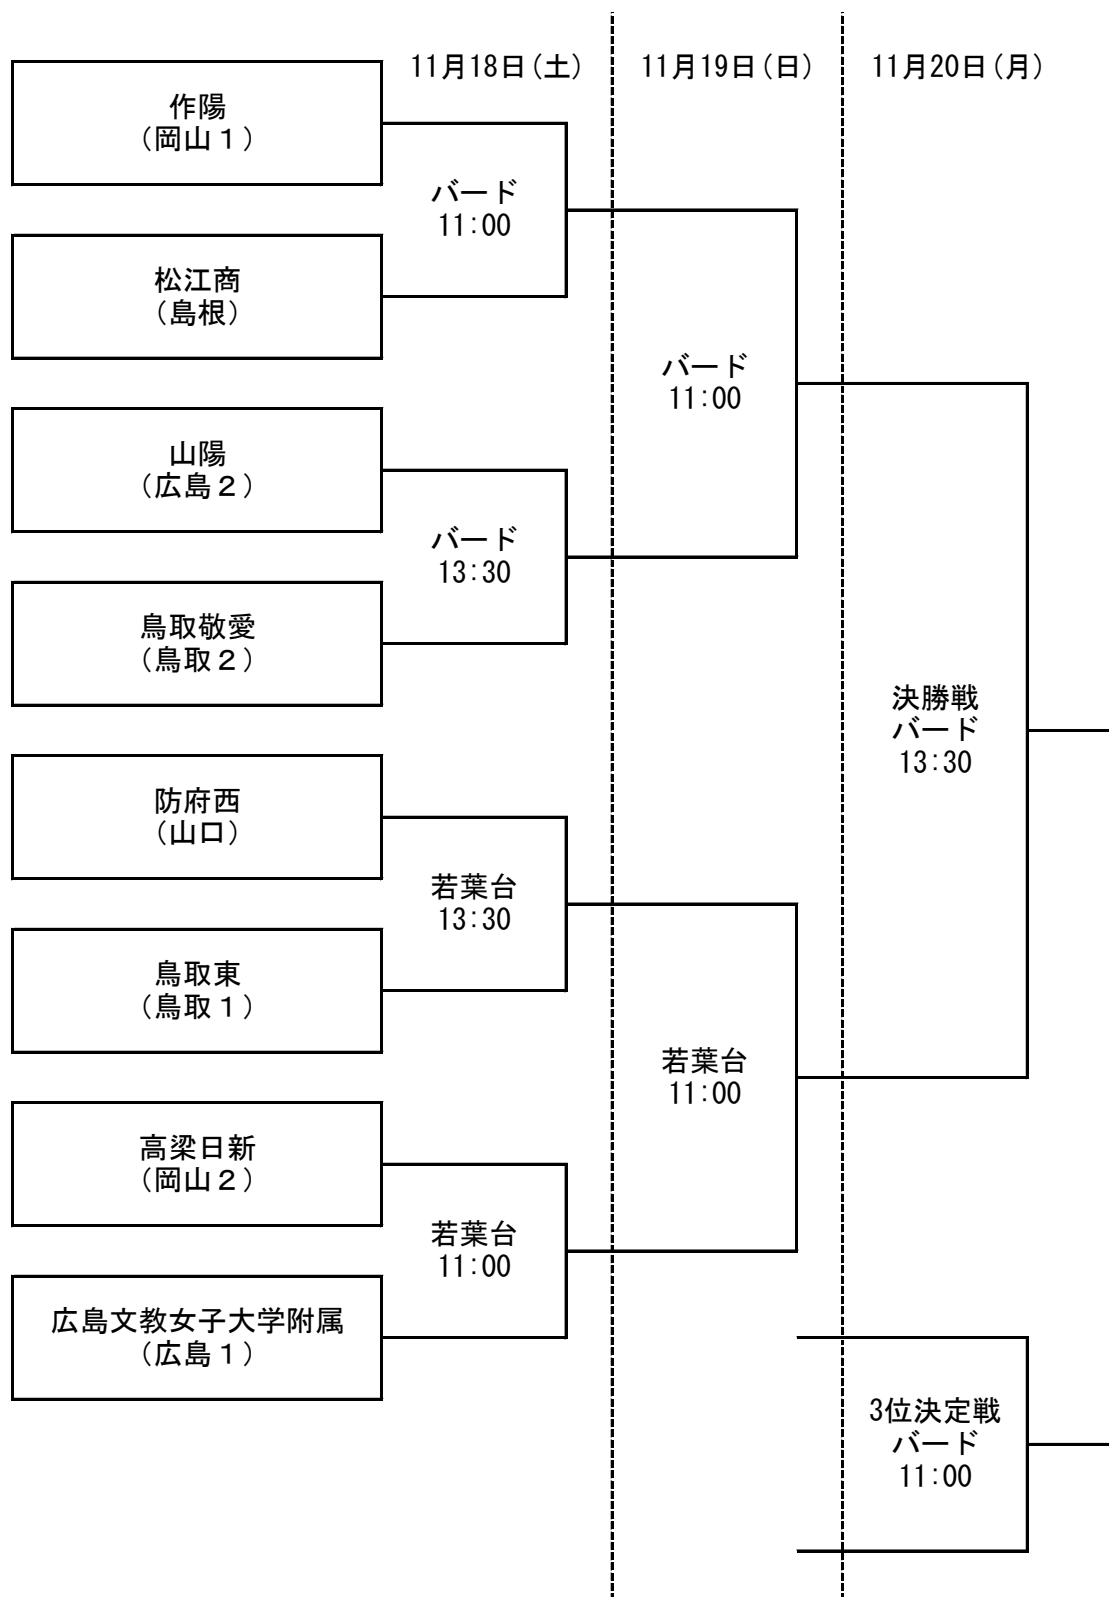

第26回全日本高等学校女子サッカー選手権大会 中国地域予選会

期日：2017年11月18日(土)～20日(月)

会場：とりぎんバードスタジアム, 若葉台スポーツセンター第1グラウンド

バード…とりぎんバードスタジアム, 若葉台…若葉台スポーツセンター第1グラウンド