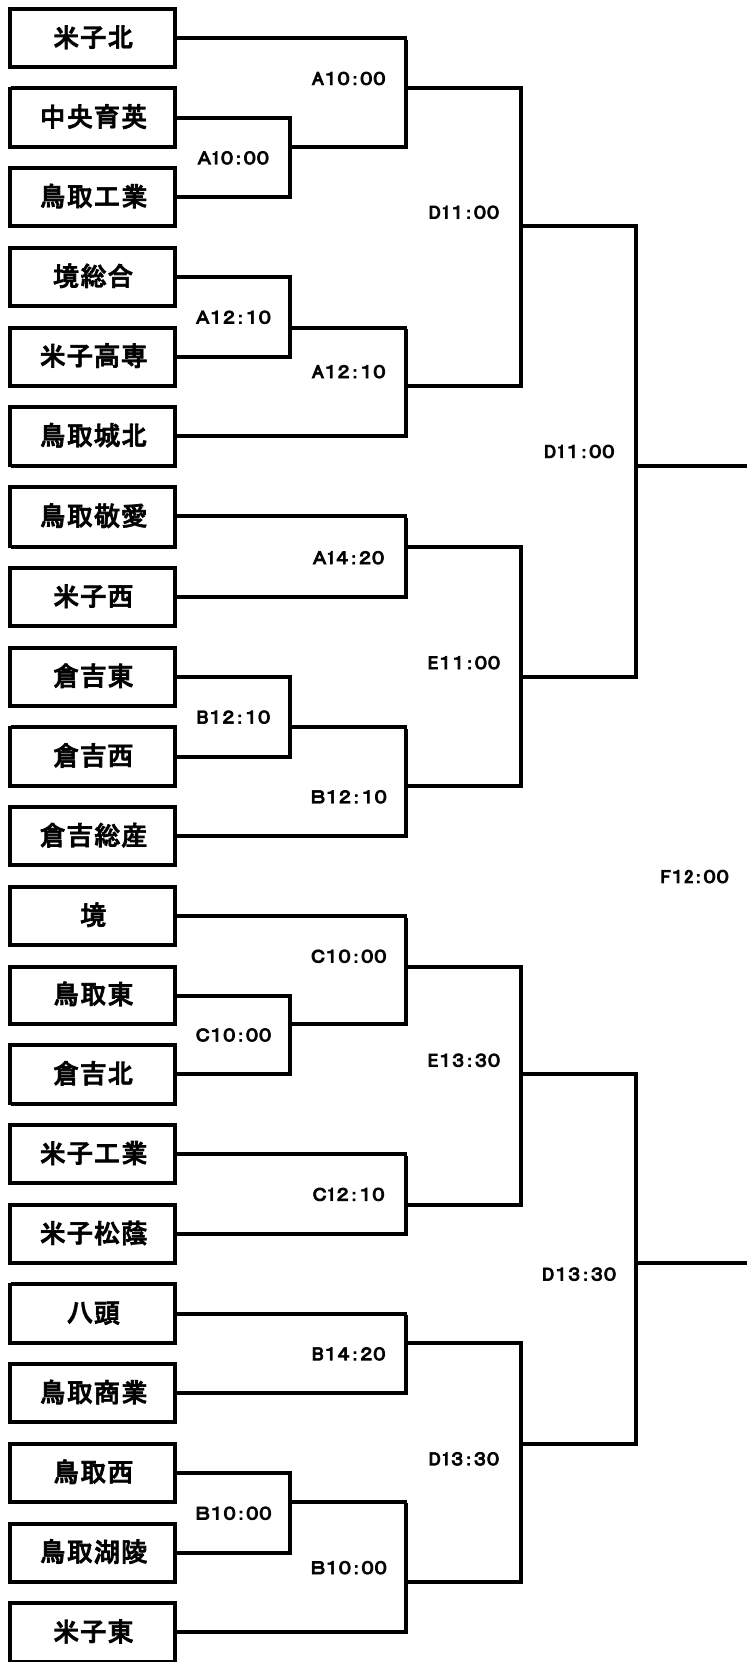

第100回全国高校サッカー選手権鳥取県大会組合せ

10/16(土) 10/17(日) 10/23(土) 10/24(日) 10/30(土)

《競技会場》

- A: どらドラパーク米子球技場
- B: FBC大山
- C: 弓浜コミュニティ広場
- D: ヤマトスポーツパーク球技場
- E: FBC若葉台第1グラウンド
- F: Axisバードスタジアム

10月16日(土)
1 3 5 10:00~11:40
2 4 12:10~13:50

10月17日(日)
6 9 12 10:00~11:40
7 10 9 13 12:10~13:50
8 11 14:20~16:00

10月23日(土)
14 16 11:00~12:40
15 17 13:30~15:10

10月24日(日)
18 11:00~12:40
19 13:30~15:10

10月30日(土)
20 12:00~13:40