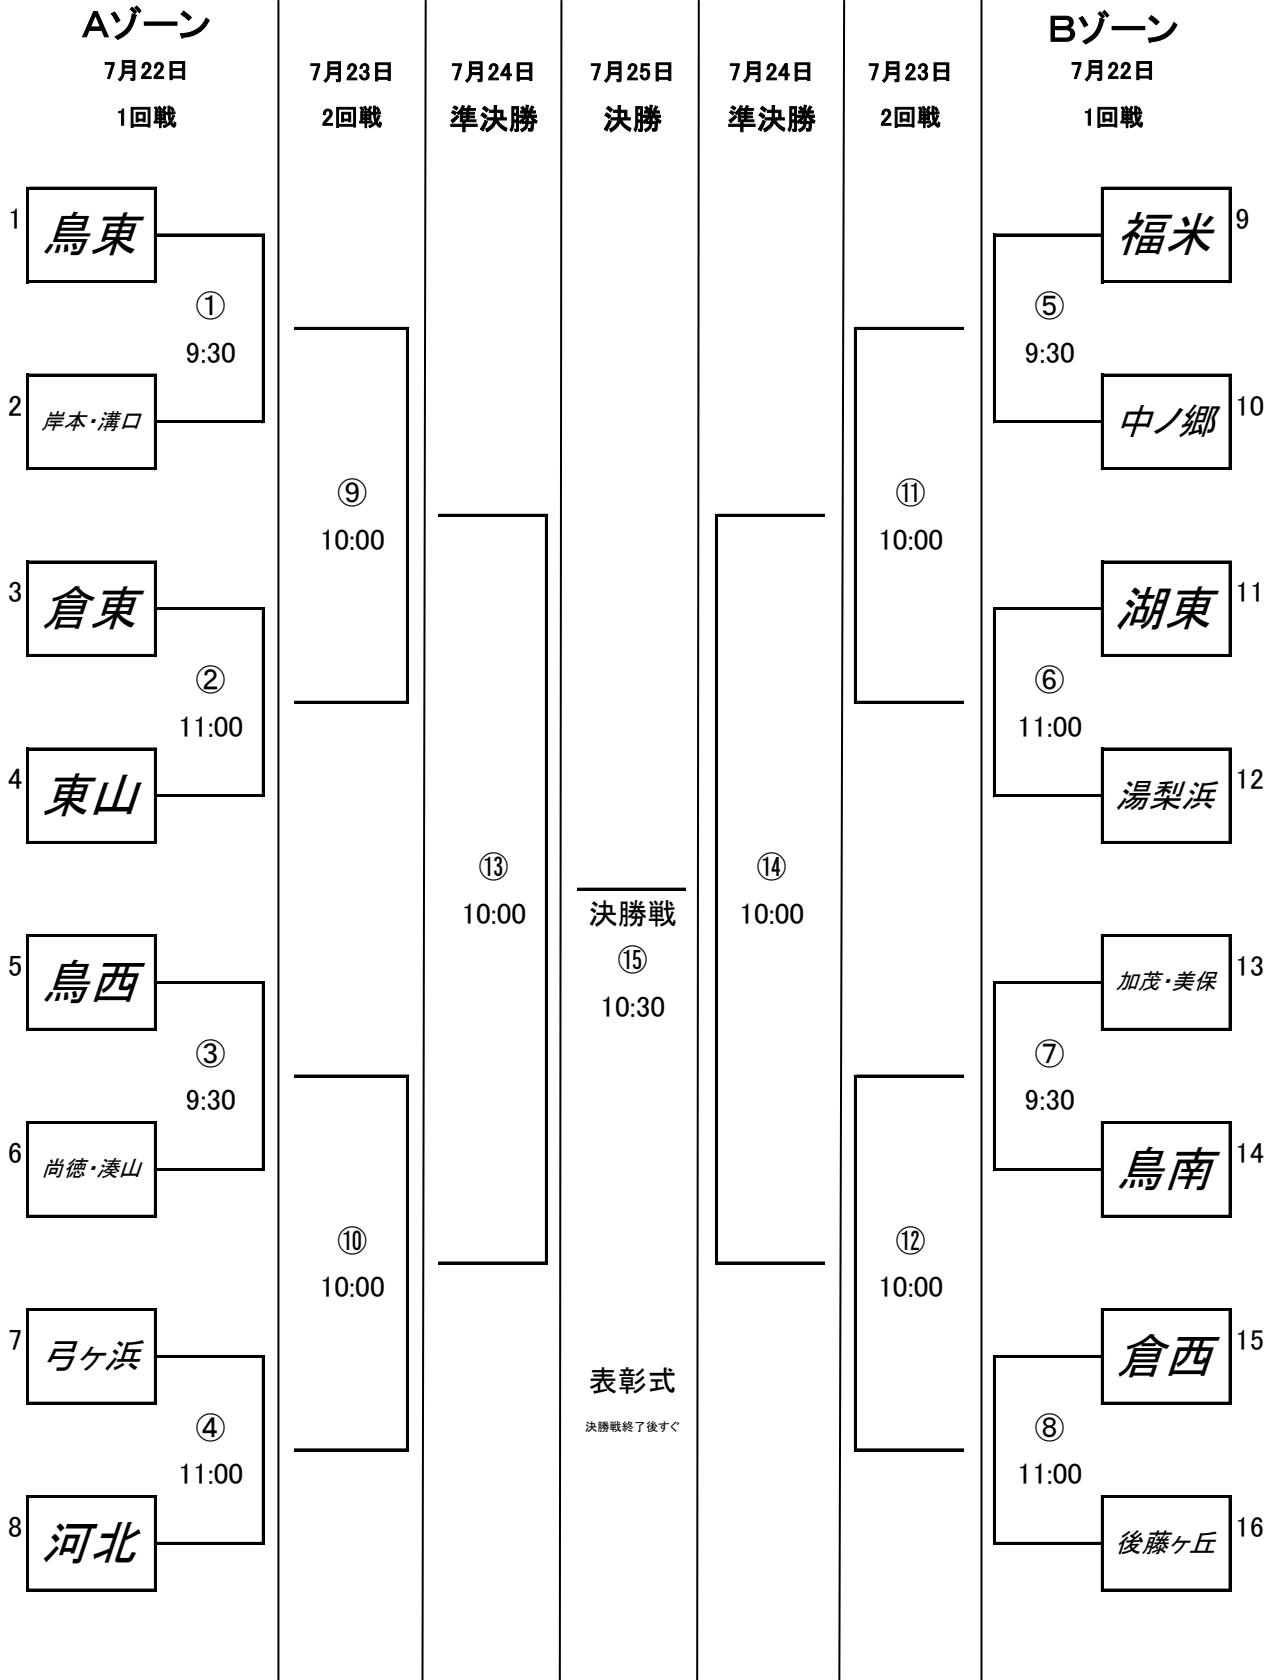

競技の組み合わせ (開始時刻)

(注) 各チームのベンチは、上のチームが本部からグラウンドに向かって左、下のチームが右とする。

東伯総合公園サッカー場	①②⑩⑬⑮
東郷運動公園多目的広場	⑤⑥⑫⑭
ヤマタスポーツパーク球技場	③④⑨