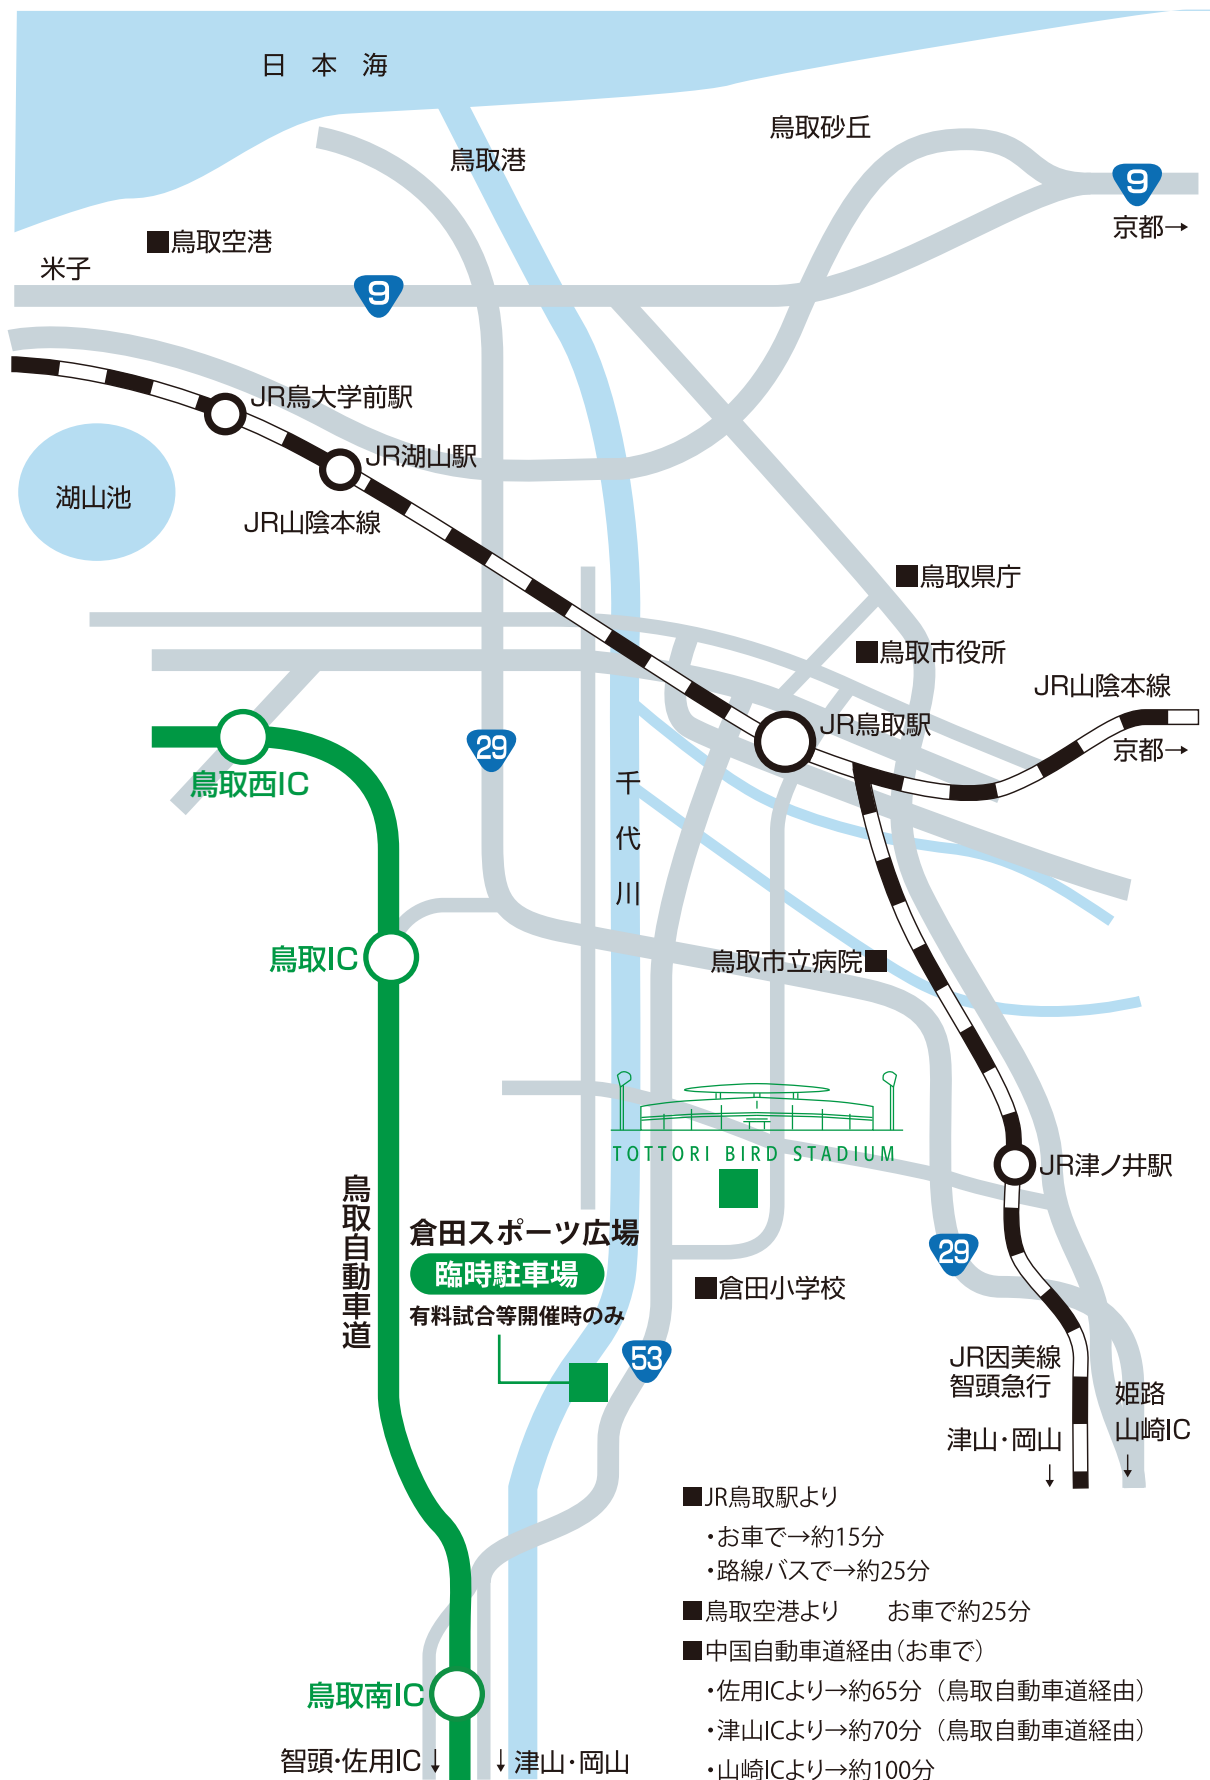

◎アクセスマップ

山陰地方 唯一のサッカー専用スタジアム

とりぎんバードスタジアム
TOTTORI BANK BIRD STADIUM

〒680-1141 鳥取市蔵田 423

TEL/FAX0857-53-6565

<http://www.tottori-bird.com>