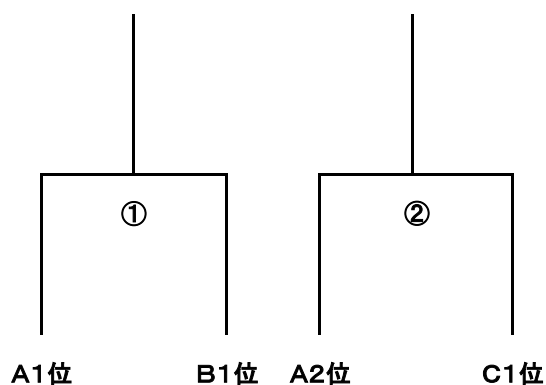

第16回東部地区総体組み合わせ

【1日目 | 7月18日（土）】

Aブロック コカ・コーラ移動あり

試合前あいさつ無し
 試合前ベンチ前用具チェック
 主審の合図でポジションにつく

Bブロック コカ・コーラ球技場

	B1 鳥取西	B2 高草	B3 桜ヶ丘
B1 鳥取西		①	④
B2 高草			③
B3 桜ヶ丘			

Cブロック コカ・コーラ多目的

	C1 鳥取東	C2 中ノ郷	C3 附属
C1 鳥取東		①	④
C2 中ノ郷			③
C3 附属			

【2日目 | 7月19日（日）】 コカ・コーラ球技場

【第1日目：7月18日（土）】

A・Bブロック（CCBJSP球技場）25-5-25

①	B1 鳥取西	vs	B2 高草	
②	A1 湖東	vs	A2 気高・北	
③	B2 高草	vs	B3 桜ヶ丘	
④	B1 鳥取西	vs	B3 桜ヶ丘	
⑤	A2 気高・北	vs	A3 鳥取南	

A・Cブロック（CCBJSP 多目的広場）25-5-25

①	C1 鳥取東	vs	C2 中ノ郷	
②	A3 鳥取南	vs	A4 江山	
③	C2 中ノ郷	vs	C3 附属	
④	C1 鳥取東	vs	C3 附属	
⑤	A1 湖東	vs	A4 江山	

【第2日目：7月19日（日）】

A会場（CCBJSP 球技場）25-5-25

①	A1位()	vs	B1位()	
②	A2位()	vs	C1位()	