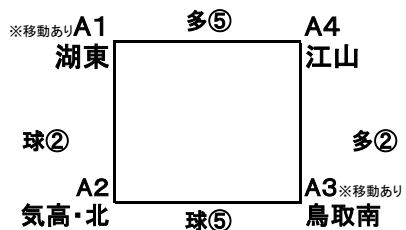

第16回東部地区総体組み合わせ

【1日目 | 7月18日（土）】

Aブロック コカ・コーラ移動あり

試合前あいさつ無し
 試合前ベンチ前用具チェック
 主審の合図でポジションにつく

Bブロック コカ・コーラ球技場

	B1 鳥取西	B2 高草	B3 桜ヶ丘
B1 鳥取西		①	④
B2 高草			③
B3 桜ヶ丘			

Cブロック コカ・コーラ多目的

	C1 鳥取東	C2 中ノ郷	C3 附属
C1 鳥取東		①	④
C2 中ノ郷			③
C3 附属			

【2日目 | 7月19日（日）】 コカ・コーラ球技場

【第1日目：7月18日（土）】

A・Bブロック（CCBJSP球技場）25-5-25

①	B1 鳥取西	vs	B2 高草	
②	A1 湖東	vs	A2 気高・北	
③	B2 高草	vs	B3 桜ヶ丘	
④	B1 鳥取西	vs	B3 桜ヶ丘	
⑤	A2 気高・北	vs	A3 鳥取南	

A・Cブロック（CCBJSP 多目的広場）25-5-25

①	C1 鳥取東	vs	C2 中ノ郷	
②	A3 鳥取南	vs	A4 江山	
③	C2 中ノ郷	vs	C3 附属	
④	C1 鳥取東	vs	C3 附属	
⑤	A1 湖東	vs	A4 江山	