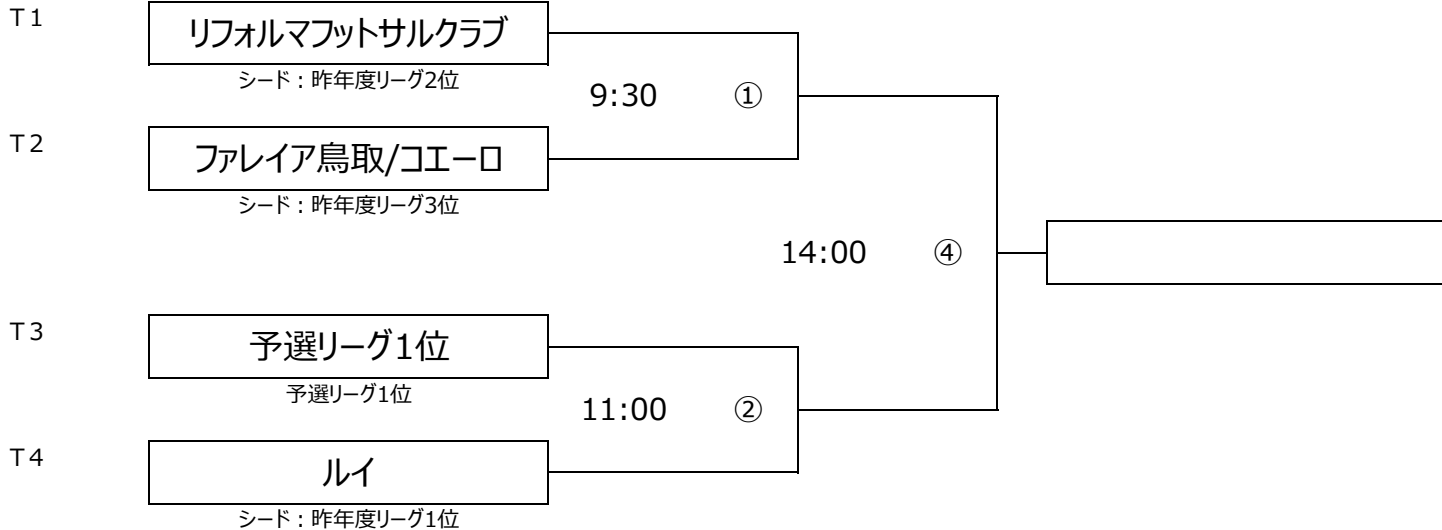

JFA第28回全日本フットサル選手権大会 鳥取県大会

2022年10月30日(日) あやめ池スポーツセンター