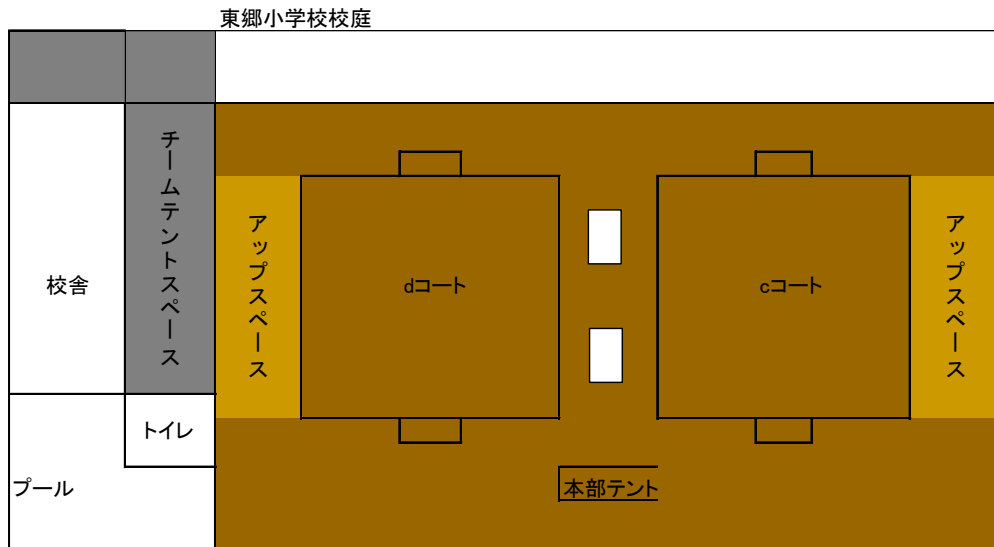

会場配置図

東郷運動公園

チームテントは会場ピッチ周りの一段高いスペースに設置ください。  
アップ会場はフットサルコートになります。

東郷小学校

チームテントは校庭と校舎との間のアスファルトのスペースに設置ください。  
アップスペースは各コートの側面スペースとします。

※東郷小学校について

- ① 駐車場は学校前の駐車場を利用ください。  
ただし、10月1日については東郷小体育館で町のイベントがあり、駐車場が不足します。  
駐車場が不足した場合、JA 東郷支所をお願いしていますのでそちらに駐車してください。  
【下図 東郷小から北に1km】

- ②校庭と校舎の間のアスファルトの部分【赤囲み】をチームテントの設置スペースとします。  
車の駐車をしないうご協力をお願いします。
- ③校庭の使用許可しか受けておりませんので、むやみに校舎敷地には立ち入らないようご協力をお願いします。

東郷小学校