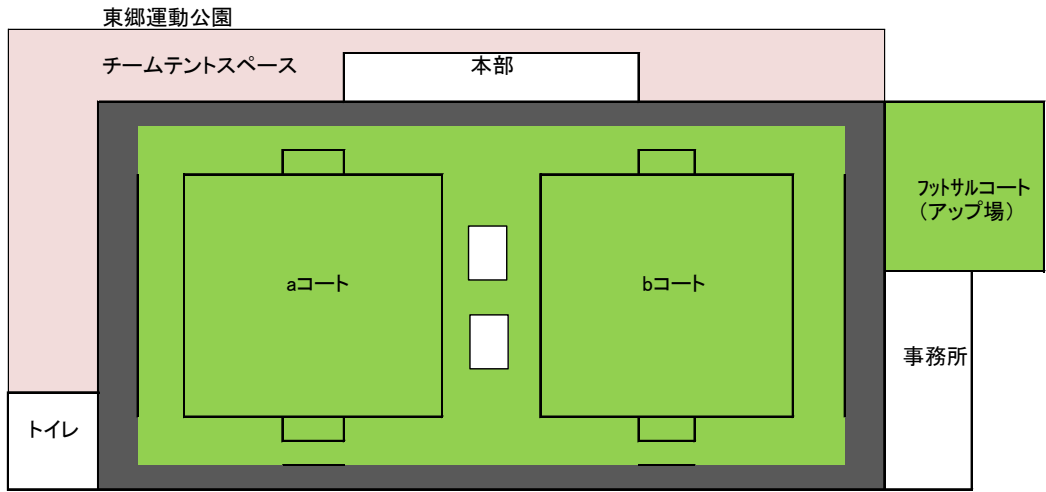

会場配置図

東郷運動公園

チームテントは会場ピッチ周りの一段高いスペースに設置ください。  
アップ会場はフットサルコートになります。

東郷小学校

チームテントは校庭と校舎との間のアスファルトのスペースに設置ください。  
アップスペースは各コートの側面スペースとします。

※東郷小学校について

- ① 駐車場は学校前の駐車場を利用ください。  
ただし、10月1日については東郷小体育館で町のイベントがあり、駐車場が不足します。  
駐車場が不足した場合、JA 東郷支所をお願いしていますのでそちらに駐車してください。  
【下図 東郷小から北に1km】

- ②校庭と校舎の間のアスファルトの部分【赤囲み】をチームテントの設置スペースとします。  
車の駐車をしないうご協力をお願いします。
- ③校庭の使用許可しか受けておりませんので、むやみに校舎敷地には立ち入らないようご協力をお願いします。

東郷小学校