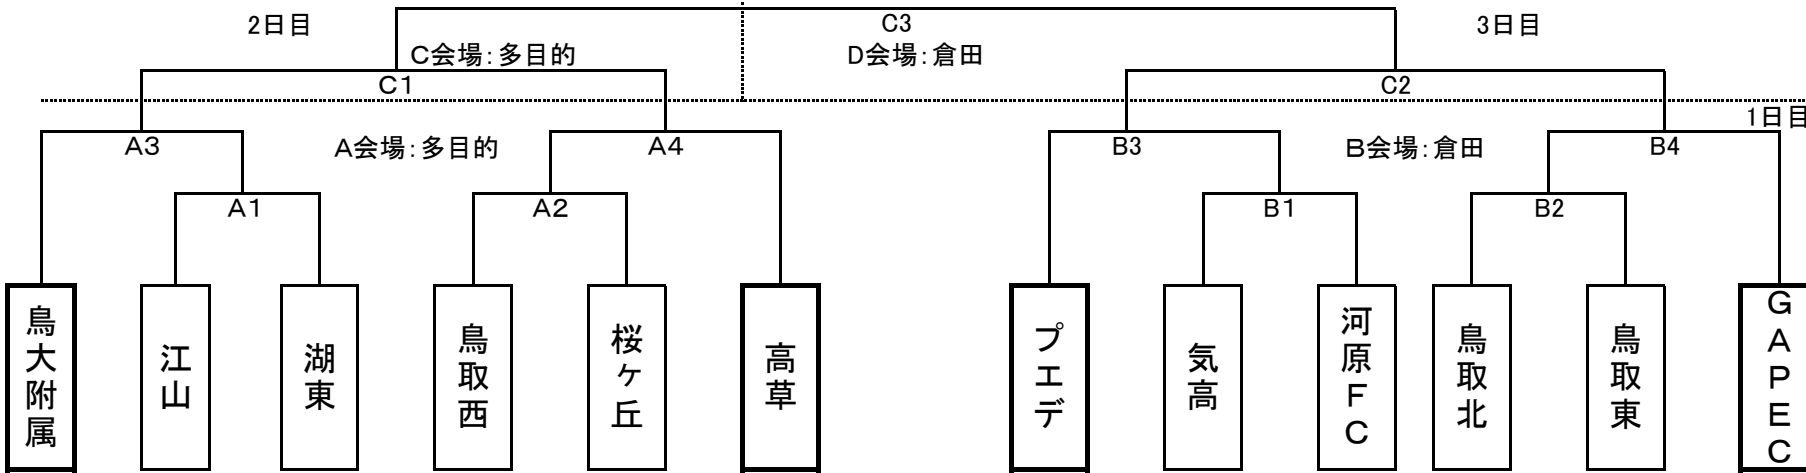

高円宮杯東部地区予選組み合わせ

1日目:8月27日(土) 会場:多目的

	対戦			開始時間	結果			主審	副審	副審
					前半	後半	合計			
A2	鳥取西	vs	桜ヶ丘	9:00	0-2	0-2	0-4	日浦	湖東	高草
A1	江山	vs	湖東	10:20	0-0	0-2	0-2	田中	桜ヶ丘	桜ヶ丘
A4	桜ヶ丘	vs	高草	11:40	0-2	0-3	0-5	湖東	田中	湖東

2日目:9月4日(日) 会場:多目的

準決	対戦			開始時間	結果			主審	副審	副審
					前半	後半	合計			
C1	湖東	vs	高草	9:00				田中	桜ヶ丘	桜ヶ丘

会場:倉田

	対戦			開始時間	結果			主審	副審	副審
					前半	後半	合計			
B1	気高	vs	河原	9:00	1-0	2-1	3-1	GAPEC	GAPEC	鳥取北
B2	鳥取北	vs	鳥取東	10:20	2-0	1-3	3-3	河原	河原	気高
B3	プエデ	vs	気高	11:40	3-0	4-1	7-1	鳥取東	鳥取東	鳥取北
B4	鳥取北	vs	GAPEC	13:00	1-2	0-1	1-3	プエデ	気高	鳥取東

3日目:9月17日(土) 会場:倉田

決準 勝決	対戦			開始時間	結果			主審	副審	副審
					前半	後半	合計			
C2	プエデ	vs	GAPEC	9:30				気高	鳥取北	C1勝
C3	C1の勝	vs	C2の勝	12:30				C2負	C1負	桜ヶ丘