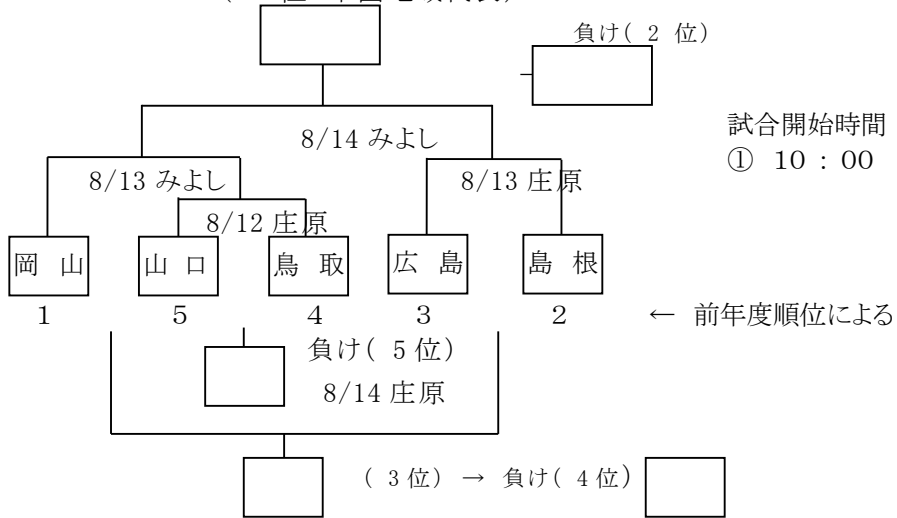

12 対戦の概要

ア) 成年男子の部 代表決定トーナメント

会場:みよし運動公園陸上競技場、庄原市上野総合公園陸上競技場

(1位 中国地域代表)

イ) 女子の部 代表決定トーナメント

会場:広島広域公園第一球技場、広島広域公園補助競技場

(1位 中国地域代表)

ウ) 少年男子の部 変則リーグ

会場: 呉市総合スポーツセンター陸上競技場、東広島運動公園陸上競技場

日	対 戦			試合開始時間	会 場
1 日目	広 島	VS	島 根	10 : 00	東広島
2 日目	鳥 取	VS	山 口	10 : 00	呉SC
	岡 山	VS	島 根	10 : 00	東広島
3 日目	広 島	VS	山 口	10 : 00	東広島
	鳥 取	VS	岡 山	10 : 00	呉SC

変則リーグ戦の概要

1・2・3 位までが 中国地域代表

※組み合わせ順位は 2017 中国 TCLU16、2016U15 の勝ち点による。

1 位 = 広島 2 位 = 岡山 3 位 = 鳥取 4 位 = 山口 5 位 = 島根