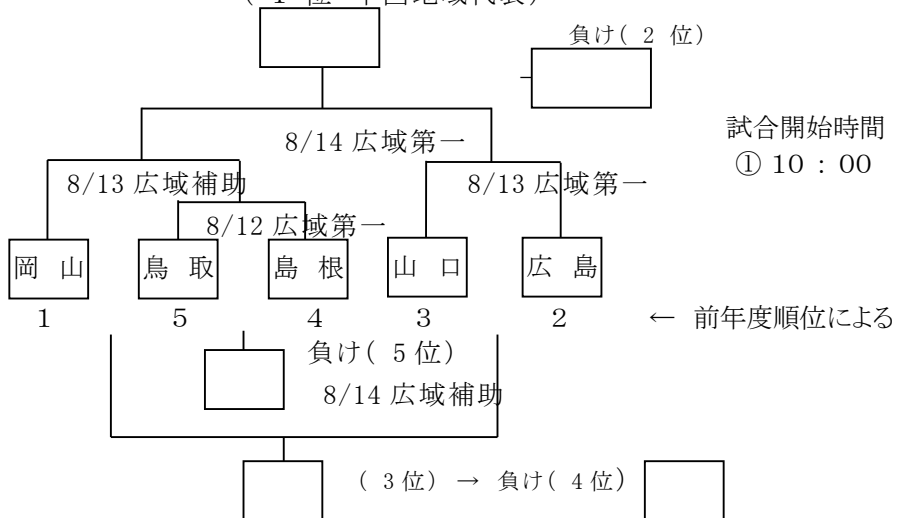

12 対戦の概要

ア) 成年男子の部 代表決定トーナメント

会場:みよし運動公園陸上競技場、庄原市上野総合公園陸上競技場

(1位 中国地域代表)

イ) 女子の部 代表決定トーナメント

会場:広島広域公園第一球技場、広島広域公園補助競技場

(1位 中国地域代表)

ウ) 少年男子の部 変則リーグ

会場: 呉市総合スポーツセンター陸上競技場、東広島運動公園陸上競技場

日	対 戦			試合開始時間	会 場
1 日目	広 島	VS	島 根	10 : 00	東広島
2 日目	鳥 取	VS	山 口	10 : 00	呉SC
	岡 山	VS	島 根	10 : 00	東広島
3 日目	広 島	VS	山 口	10 : 00	東広島
	鳥 取	VS	岡 山	10 : 00	呉SC

変則リーグ戦の概要

1・2・3 位までが 中国地域代表

※組み合わせ順位は 2017 中国 TCLU16、2016U15 の勝ち点による。

1 位 = 広島 2 位 = 岡山 3 位 = 鳥取 4 位 = 山口 5 位 = 島根