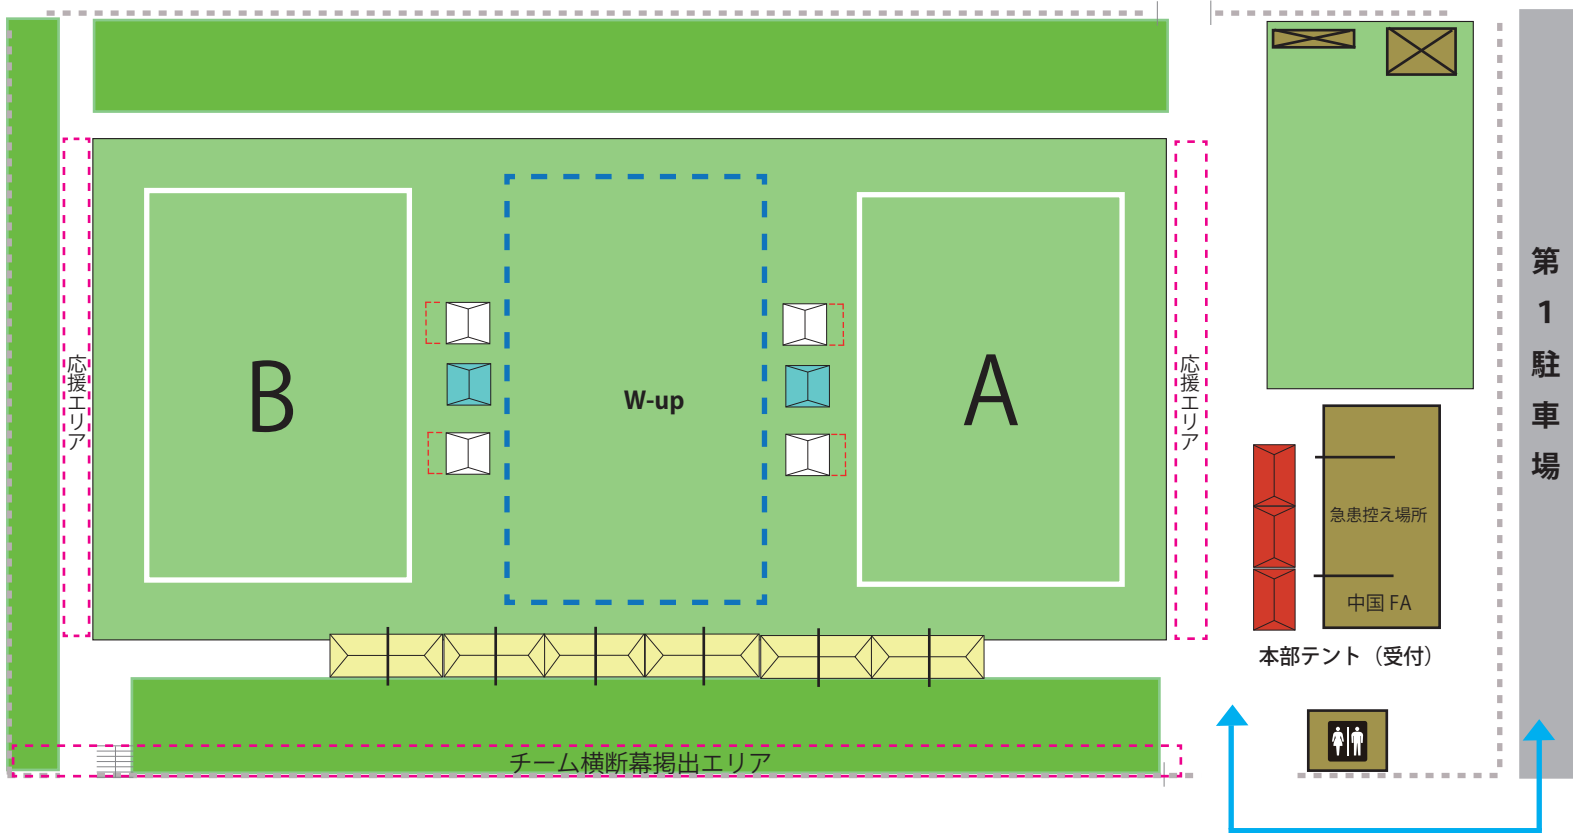

球技場以外 スパイク使用禁止

▶ 球技場 / コカ・コーラウエストスポーツパーク

 : 本部テント (受付)

 : チーム控えテント (2間 × 3間を2チームで使用します。場所は当日指示します。)

 : ベンチテント

※応援につきましては応援エリアにてお願いします。

チーム横断幕は指定された場所に張り、スポンサーのバナーとかぶらないようにお願いします。