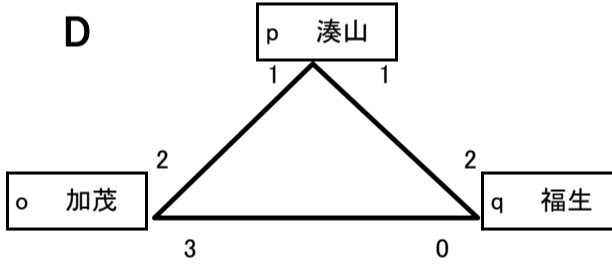

平成30年度 西部地区夏季総合体育大会 サッカーの部 組み合わせ表

【1日目】6月7日(木)
50分ゲーム(PK…ゴールデンゴール方式)

どらパー会場

B

E

弓浜コミ会場

A

福米中会場

C

D