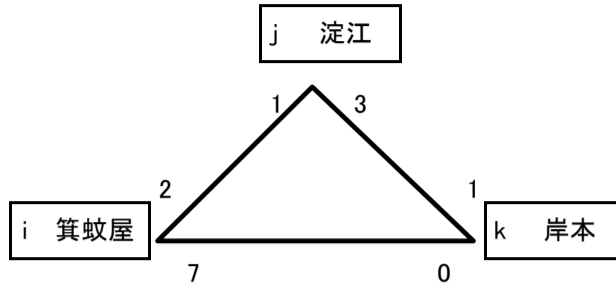

平成30年度 西部地区夏季総合体育大会 サッカーの部 組み合わせ表

【1日目】6月7日(木)  
50分ゲーム(PK…ゴールデンゴール方式)

どらパー会場

B

E

弓浜コミ会場

A

福米中会場