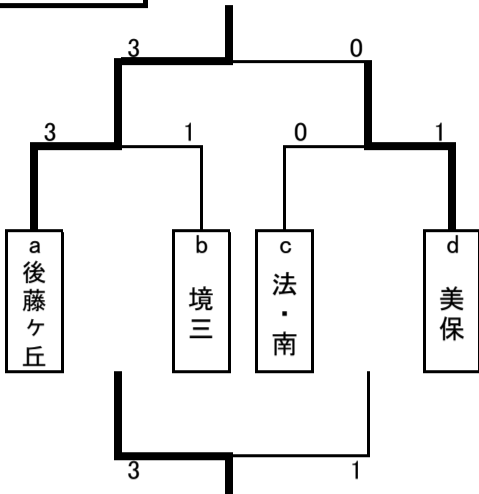

平成30年度 西部地区夏季総合体育大会 サッカーの部 組み合わせ表

【1日目】6月7日(木)  
50分ゲーム(PK…ゴールデンゴール方式)

どらパー会場

B

E

弓浜コミ会場

A

福米中会場

C

D