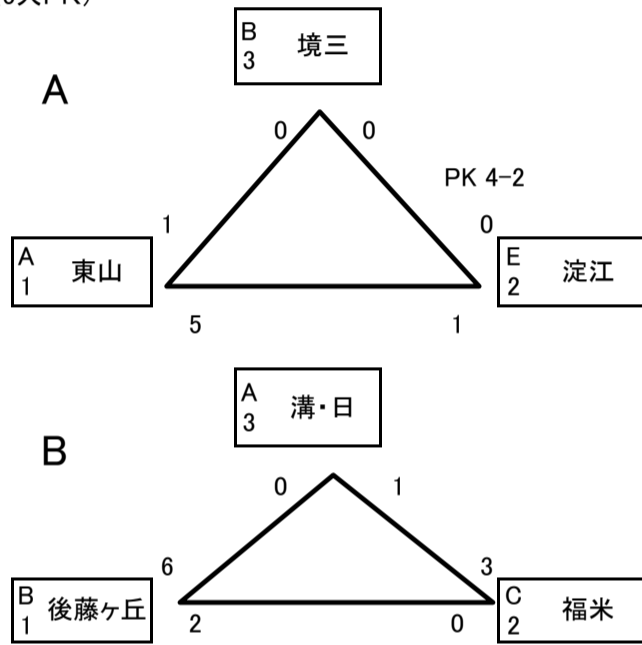

# 平成30年度 西部地区夏季総合体育大会 サッカーの部 組み合わせ表

【3日目】  
60分ゲーム  
(5人PK)

1~4位決定トーナメント

5~7位決定トーナメント

- 1位… 後藤ヶ丘
- 2位… 東山
- 3位… 加茂
- 4位… 弓ヶ浜
- 5位… 箕蚊屋
- 6位… 福米
- 7位… 美保

【どらドラ球技場】

【2日目】6月8日(金)  
60分ゲーム  
(5人PK)

【 福米中学校 】