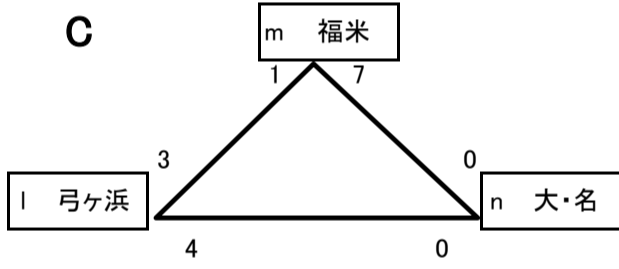

平成30年度 西部地区夏季総合体育大会 サッカーの部 組み合わせ表

【1日目】6月7日(木)
50分ゲーム(PK…ゴールデンゴール方式)

どらパー会場

B

E

弓浜コミ会場

A

福米中会場

C

D