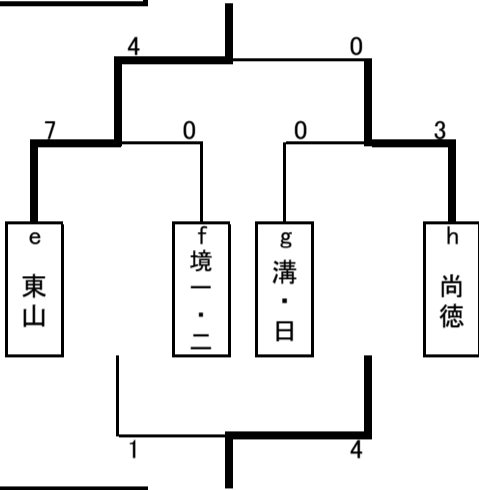

平成30年度 西部地区夏季総合体育大会 サッカーの部 組み合わせ表

【1日目】6月7日(木)  
50分ゲーム(PK…ゴールデンゴール方式)

どらパー会場

B

E

弓浜コミ会場

A

福米中会場