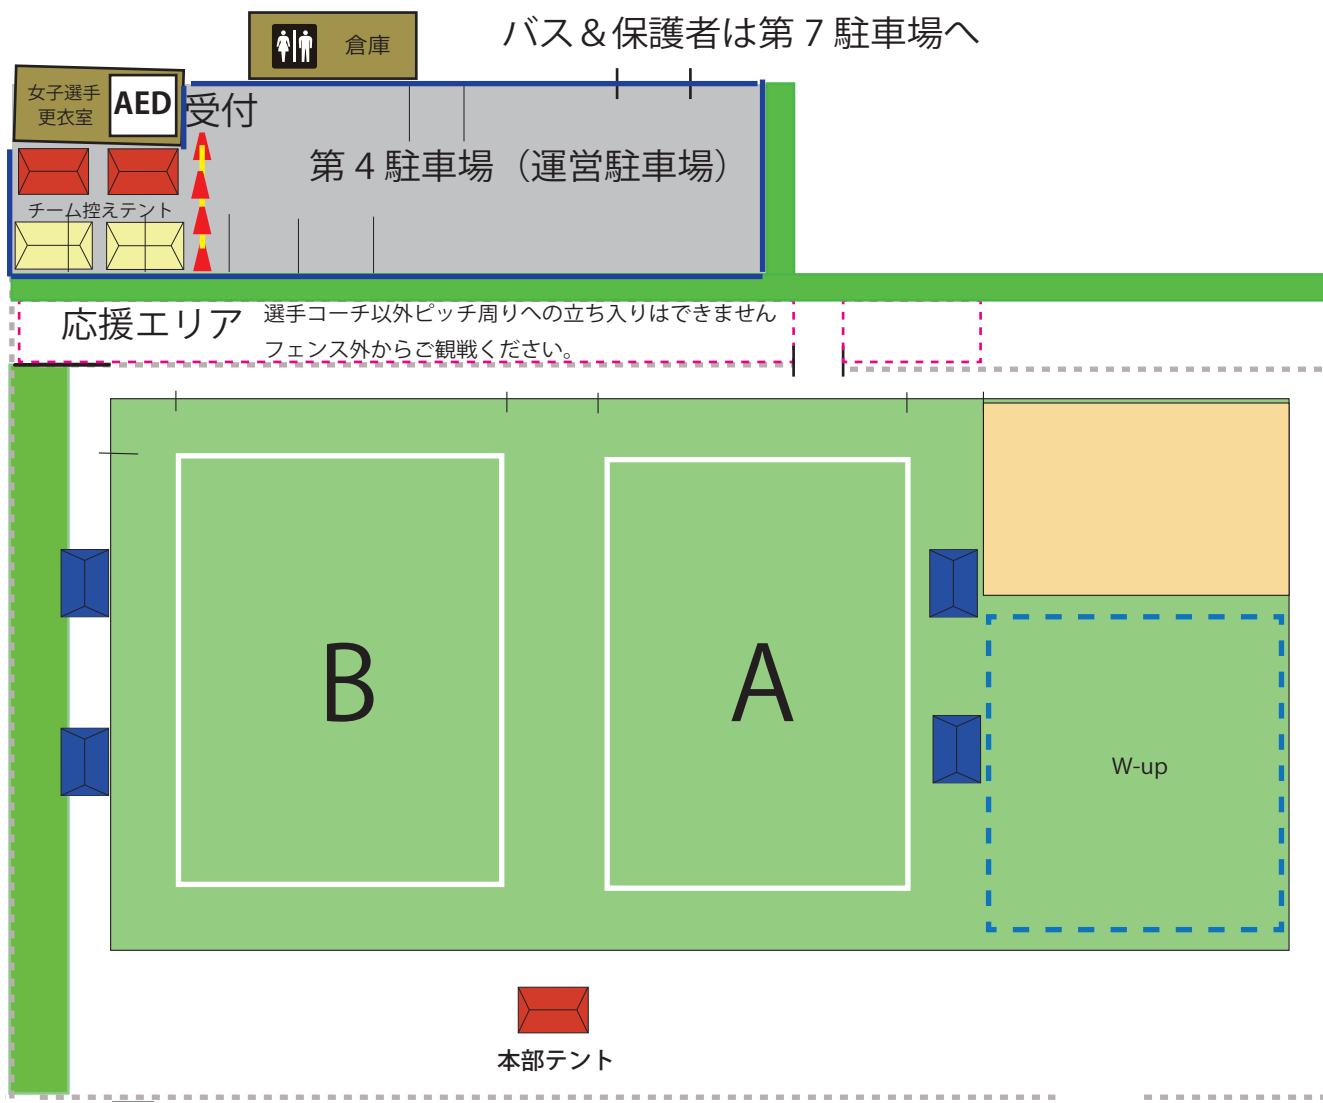

2018 年度中国地域トレーニングセンター U12(女子の部) Challenge Festival
会場レイアウト

▶ 多目的 / コカ・コーラボトラーズ ジャパンスポーツパーク

【注意事項】 多目的広場以外 スパイク使用禁止

(駐車場) 第4 駐車場は狭いため、選手荷物を降ろした後は第7 駐車場へお停めください

受付にて各県受付を行ってください。受付後チーム控えテントへご案内いたします。
更衣室を選手用に開放いたします。狭いため順番にご使用ください。

ピッチレベルは「こどもエリア」になります。

基本的に保護者の皆様はフェンス裏からご観戦ください。

その他のエリアについては係の指示にしたがってください。