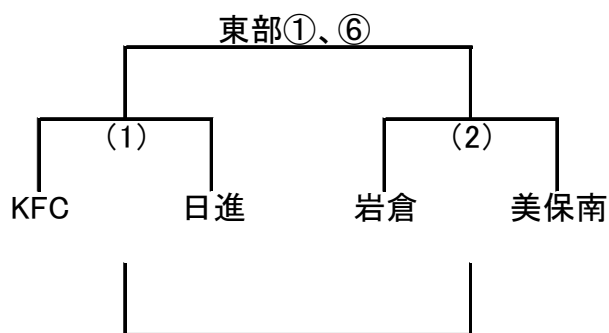

<第22回鳥取県少年サッカーU-11大会東部地区予選日程>

◆11月24日(土) コカ・コーラウエストスポーツパーク球技場

D₂①： 美保 いなば 用瀬 みわ

D₂②： 津ノ井 末恒 国府東 明德

試合	試合時間		対戦		主審	予備審				
1	9:30	～	10:20	A	美保	VS	いなば	末恒	国府東	
				B						
				C	用瀬	VS	みわ	明德	津ノ井	
2	10:30	～	11:20	A	KFC	VS	日進	みわ	いなば	
				B						
				C	岩倉	VS	美保南	美保	用瀬	
3	11:30	～	12:20	A	津ノ井	VS	末恒	KFC	日進	
				B						
				C	国府東	VS	明德	岩倉	美保南	
4	12:30	～	13:20	A	いなば	VS	用瀬	津ノ井	末恒	
				B						
				C	みわ	VS	美保	国府東	明德	
5	13:30	～	14:20	A	(1) 勝	VS	(2) 勝	みわ	美保	
				B						
				C	(1) 負	VS	(2) 負	いなば	用瀬	
6	14:30	～	15:20	A	末恒	VS	国府東	(1) 勝	(2) 負	
				B						
				C	明德	VS	津ノ井	(2) 勝	(1) 負	

会場準備 8:40～ D1、D₂①チームより各3名参加して下さい。

後片付け 試合終了後 D₂②チームより各3名参加して下さい。

大会運営は、岩倉・用瀬・末恒でお願いします。

選手の登録確認は、9:00～行います。

■注意事項

* Aコートは駐車場側、Bコートは真中、Cコートは野球場側になります。

* 試合時におけるベンチの位置はピッチに向かった対戦表の位置になります。

* 審判割当ては基本的に表の通りといたします。事情により自チームの帯同審判員が不在の場合でもチームで責任をもって審判員を確保してください。