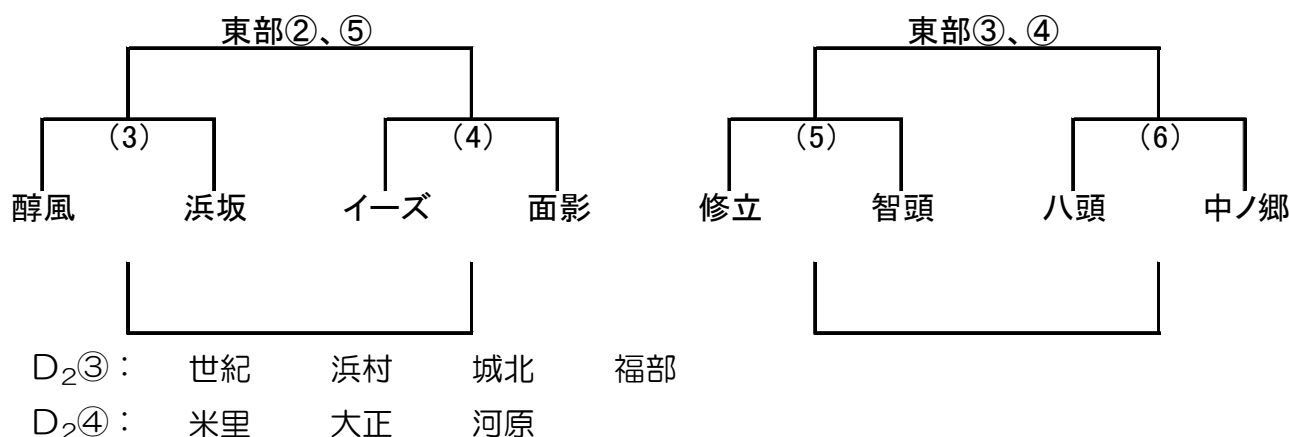

<第22回鳥取県少年サッカーU-11大会東部地区予選日程>

◆11月25日(日) コカ・コーラウエストスポーツパーク球技場

試合	試合時間		対戦		主審	予備審	
1	9:30	～	10:20	A	世紀 VS 浜村	相互	相互
				B	米里 VS 大正	相互	相互
				C	城北 VS 福部	相互	相互
2	10:30	～	11:20	A	醇風 VS 浜坂	修立	智頭
				B			
				C	イーズ VS 面影	中ノ郷	八頭
3	11:30	～	12:20	A	修立 VS 智頭	浜坂	醇風
				B	大正 VS 河原	相互	相互
				C	八頭 VS 中ノ郷	イーズ	面影
4	12:30	～	13:20	A	浜村 VS 城北	相互	相互
				B			
				C	福部 VS 世紀	相互	相互
5	13:30	～	14:20	A	(3) 勝 VS (4) 勝	(5) 勝	(6) 負
				B	河原 VS 米里	相互	相互
				C	(3) 負 VS (4) 負	(6) 勝	(5) 負
6	14:30	～	15:20	A	(5) 勝 VS (6) 勝	(3) 勝	(4) 負
				B			
				C	(5) 負 VS (6) 負	(4) 勝	(3) 負

会場準備 8:40～ D₂③、D₂④チームより各3名参加して下さい。

後片付け 試合終了後 D1チームより各3名参加して下さい。

大会運営は、中ノ郷・醇風・河原・大正でお願いします。

選手の登録確認は、9:00～行います。

■注意事項

* Aコートは駐車場側、Bコートは真中、Cコートは野球場側になります。

* 試合時におけるベンチの位置はピッチに向かった対戦表の位置になります。

* 審判割当ては基本的に表の通りといたします。事情により自チームの帯同審判員が不在の場合でもチームで責任をもって審判員を確保してください。