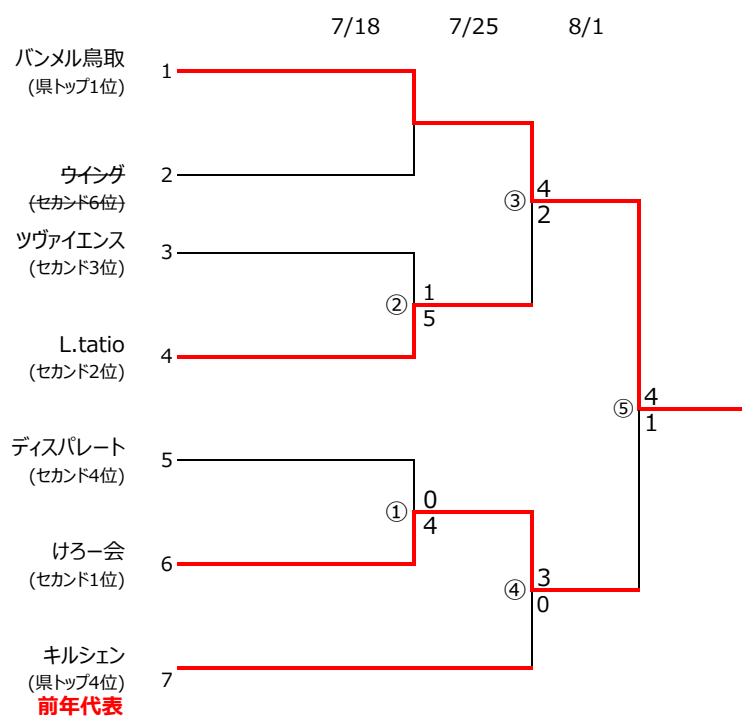

第28回全国クラブチームサッカー選手権大会 鳥取県大会 組み合わせ

番号	期日	会場	時間	対戦		運営	
①	7/18	鳥取県FBC若葉台第1グラウンド	11:00	ディスパレート	VS	けろー会	東部社会人L
			13:00	東部社会人リーグ	VS	東部社会人リーグ	①の両チーム
②	7/18	どらドラパーク米子球技場	13:00	Yonago Genki SC	VS	富士ゼロックス	
			15:30	ツヴァイエンス	VS	L.tatio	元気SC
③	7/25	ヤマタスポーツパーク多目的	11:00	バンメル鳥取	VS	L.tatio	東部社会人L
			13:00	東部社会人リーグ	VS	東部社会人リーグ	③の両チーム
		どらドラパーク米子球技場	12:00	Yonago Genki SC	VS	ENEOS水島	けろー会・キルシエン
④	7/25	どらドラパーク米子球技場	14:30	けろー会	VS	キルシエン	元気SC
⑤	8/1	Axisバードスタジアム	11:00	バンメル鳥取	VS	けろー会	