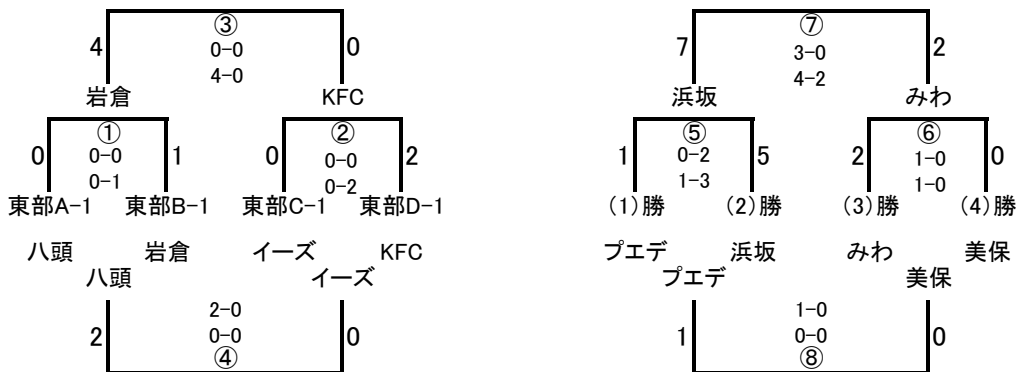

第41回中国少年サッカー大会鳥取県大会東部予選

6月4日(日)

- 東部1: 岩倉
- 東部2: KFC
- 東部3: 八頭
- 東部4: イーズ
- 東部5: 浜坂
- 東部6: みわ

6月3日(土)

2017/6/4

第2日目(倉田スポーツ広場)

	開始予定時刻	Aコート						Bコート					
		試合番号	対戦相手		主審	補助審	試合番号	対戦相手		主審	補助審		
1	10:00~10:50	⑤	プエデ	VS	浜坂	八頭	岩倉	⑥	みわ	VS	美保	イーズ	KFC
2	11:00~11:50	①	八頭	VS	岩倉	プエデ	浜坂	②	イーズ	VS	KFC	みわ	美保
3	12:00~12:50	⑦	浜坂	VS	みわ	KFC	岩倉	⑧	プエデ	VS	美保	イーズ	八頭
4	13:00~13:50	③	岩倉	VS	KFC	浜坂	みわ	④	八頭	VS	イーズ	プエデ	美保

8:45~ 会場準備 (1)、(2)、(3)、(4)の4チームより各3名参加して下さい。

終了後 後片付け ①、②、③、④の4チームより各3名参加して下さい。

大会運営は、事務局です。

(リーグ1位の4チームは選手確認をします)

■注意事項

Aコートは駐車場側、Bコートは野球場側です。(上流のコートはアップコートです。)

※選手の写真を貼付けた選手証を持参した上で試合開始の30分前までに本部席前で確認を済ませること。

※試合時におけるベンチの位置はピッチに向かった対戦表の位置になります。

※審判割当ては基本的に表の通りといたします。事情により自チームの帯同審判員が不在の場合でも

チームで責任をもって審判員を確保してください。

※駐車場を利用する際はチーム名の書かれた札をダッシュボードに掲示して所属チーム名が判るようにしてください。