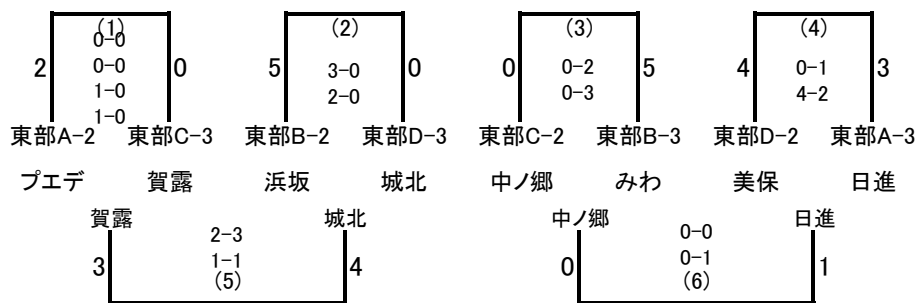

第41回中国少年サッカー大会鳥取県大会東部予選

6月4日(日)

- 東部1: 岩倉
- 東部2: KFC
- 東部3: 八頭
- 東部4: イーズ
- 東部5: 浜坂
- 東部6: みわ

6月3日(土)

2017/6/4

第2日目(倉田スポーツ広場)

	開始予定時刻	Aコート						Bコート					
		試合番号	対戦相手		主審	補助審	試合番号	対戦相手		主審	補助審		
1	10:00~10:50	⑤	プエデ	VS	浜坂	八頭	岩倉	⑥	みわ	VS	美保	イーズ	KFC
2	11:00~11:50	①	八頭	VS	岩倉	プエデ	浜坂	②	イーズ	VS	KFC	みわ	美保
3	12:00~12:50	⑦	浜坂	VS	みわ	KFC	岩倉	⑧	プエデ	VS	美保	イーズ	八頭
4	13:00~13:50	③	岩倉	VS	KFC	浜坂	みわ	④	八頭	VS	イーズ	プエデ	美保

8:45~ 会場準備 (1)、(2)、(3)、(4)の4チームより各3名参加して下さい。

終了後 後片付け ①、②、③、④の4チームより各3名参加して下さい。

大会運営は、事務局です。

(リーグ1位の4チームは選手確認をします)

■注意事項

Aコートは駐車場側、Bコートは野球場側です。(上流のコートはアップコートです。)

※選手の写真を貼付けた選手証を持参した上で試合開始の30分前までに本部席前で確認を済ませること。

※試合時におけるベンチの位置はピッチに向かった対戦表の位置になります。

※審判割当ては基本的に表の通りといたします。事情により自チームの帯同審判員が不在の場合でも

チームで責任をもって審判員を確保してください。

※駐車場を利用する際はチーム名の書かれた札をダッシュボードに掲示して所属チーム名が判るようにしてください。