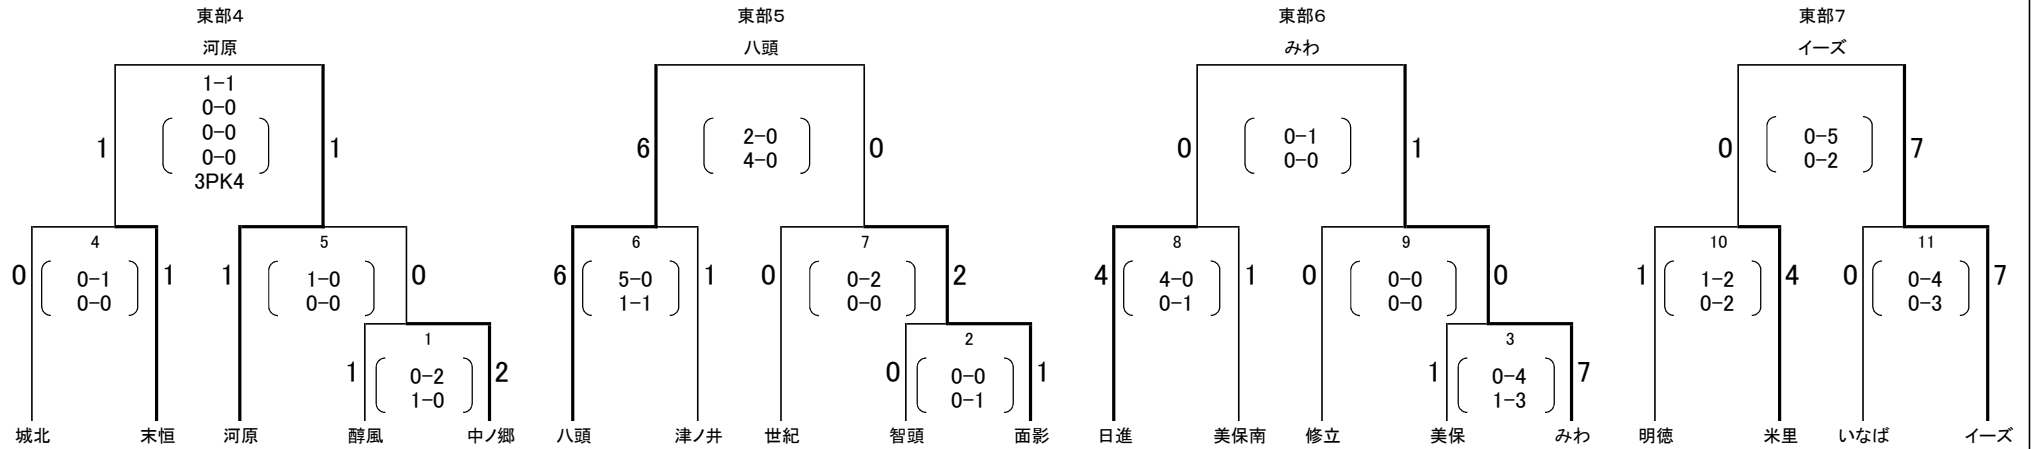

JFA 第43回全日本U-12サッカー選手権大会鳥取県大会 東部地区プレーオフ

10月6日(日) 鳥取市殿ダム記念広場

10月13日(日) 鳥取市殿ダム記念広場

10月6日(日) 鳥取市殿ダム記念広場

		Aコート						
開始予定時刻		試合番号	対戦相手		主審	A1	A2	四審
1	13:00~13:50	1	醇風	VS	中ノ郷	智頭	面影	美保 みわ
2	14:00~14:50	2	智頭	VS	面影	みわ	美保 醇風	中ノ郷
3	15:00~15:50	3	美保	VS	みわ	中ノ郷	醇風	面影 智頭

会場準備 11:30~ 参加全チーム各3名参加して下さい。

後片付け 16:00(試合終了後) 参加全チーム各2名参加して下さい。

東部1: 鳥取KFC

東部2: 岩倉

東部3: 浜坂

東部4: 河原

東部5: 八頭

東部6: みわ

東部7: イーズ

10月13日(日) 鳥取市殿ダム記念広場

		Aコート							Bコート								
開始予定時刻		試合番号	対戦相手		主審	A1	A2	四審	試合番号	対戦相手		主審	A1	A2	四審		
1	9:30~10:20	4	城北	VS	末恒	日進	美保南	美保南	日進	5	河原	VS	中ノ郷	修立	みわ	みわ	修立
2	10:30~11:20	6	八頭	VS	津ノ井	明德	米里	米里	明德	7	世紀	VS	面影	いなば	イーズ	イーズ	いなば
3	11:30~12:20	8	日進	VS	美保南	城北	末恒	末恒	城北	9	修立	VS	みわ	河原	中ノ郷	中ノ郷	河原
4	12:30~13:20	10	明德	VS	米里	八頭	津ノ井	津ノ井	八頭	11	いなば	VS	イーズ	世紀	面影	面影	世紀
5	13:30~14:20	12	末恒	VS	河原	8勝	みわ	みわ	8勝	13	八頭	VS	面影	米里	イーズ	イーズ	米里
6	14:30~15:20	14	8勝	VS	みわ	末恒	河原	河原	末恒	15	米里	VS	イーズ	八頭	面影	面影	八頭

会場準備 8:30~ 11:20までに試合をする10チーム各3名参加して下さい。

* Aコートはダム側、Bコートは管理棟側になります。

後片付け 15:30(試合終了後) 13:30以降に試合をする10チーム各2名参加して下さい。

* 試合時におけるベンチの位置はピッチに向かった対戦表の位置になります。

大会運営は、八頭、美保南でお願いします。(選手確認があるので、八頭さんは8:50には本部にお願いし選手の登録確認は、8:50~行います。)

※東部1~東部3は抽選により順位を決定