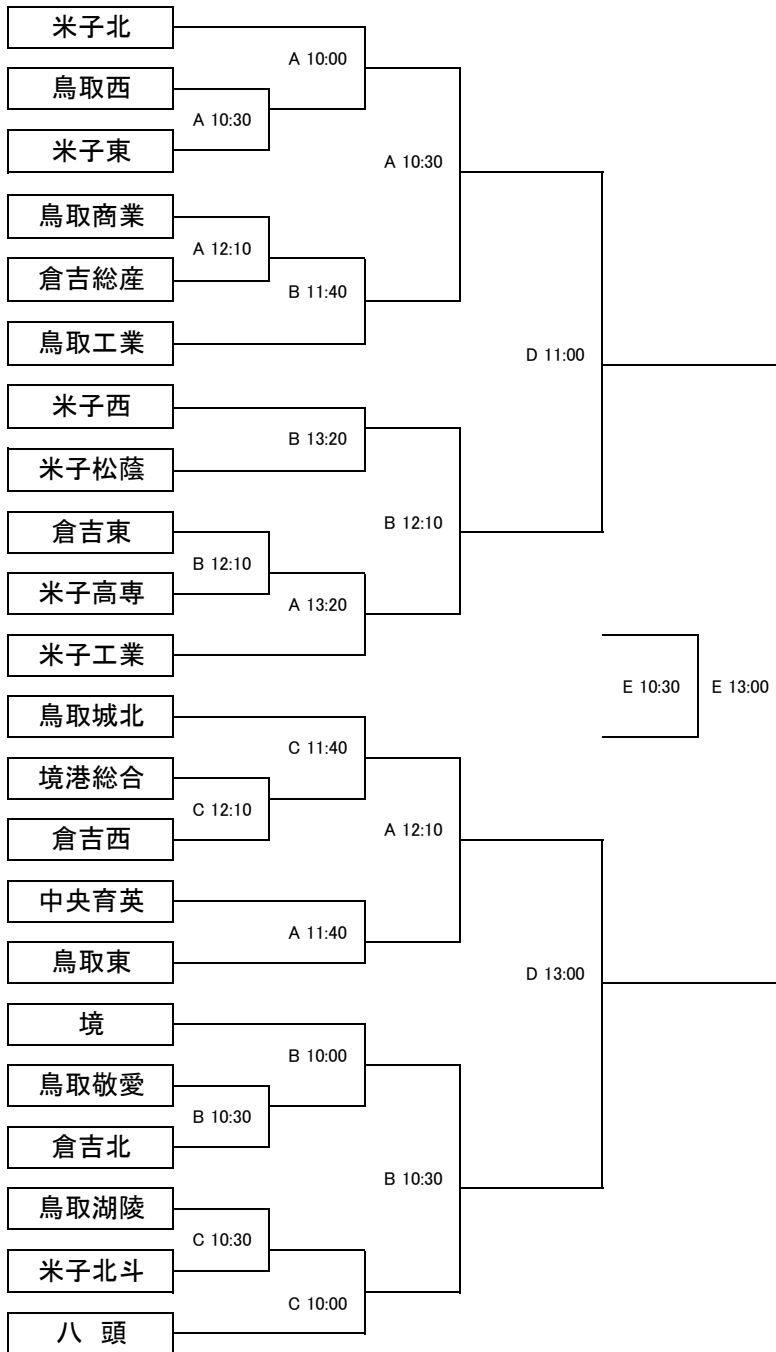

# 第53回鳥取県高校総体サッカーの部組合せ

<男子の部> 6/2(土) 6/3(日) 6/4(月) 6/9(土) 6/10(日)

《競技会場》

A: 大山町FBC(夕日の丘神田)

B: 東郷運動公園

C: 東郷湖羽合臨海公園多目的広場

D: どらドラパーク米子球技場

E: どらドラパーク米子陸上競技場

<女子の部> 6/2(土) 6/3(日) 6/4(月)