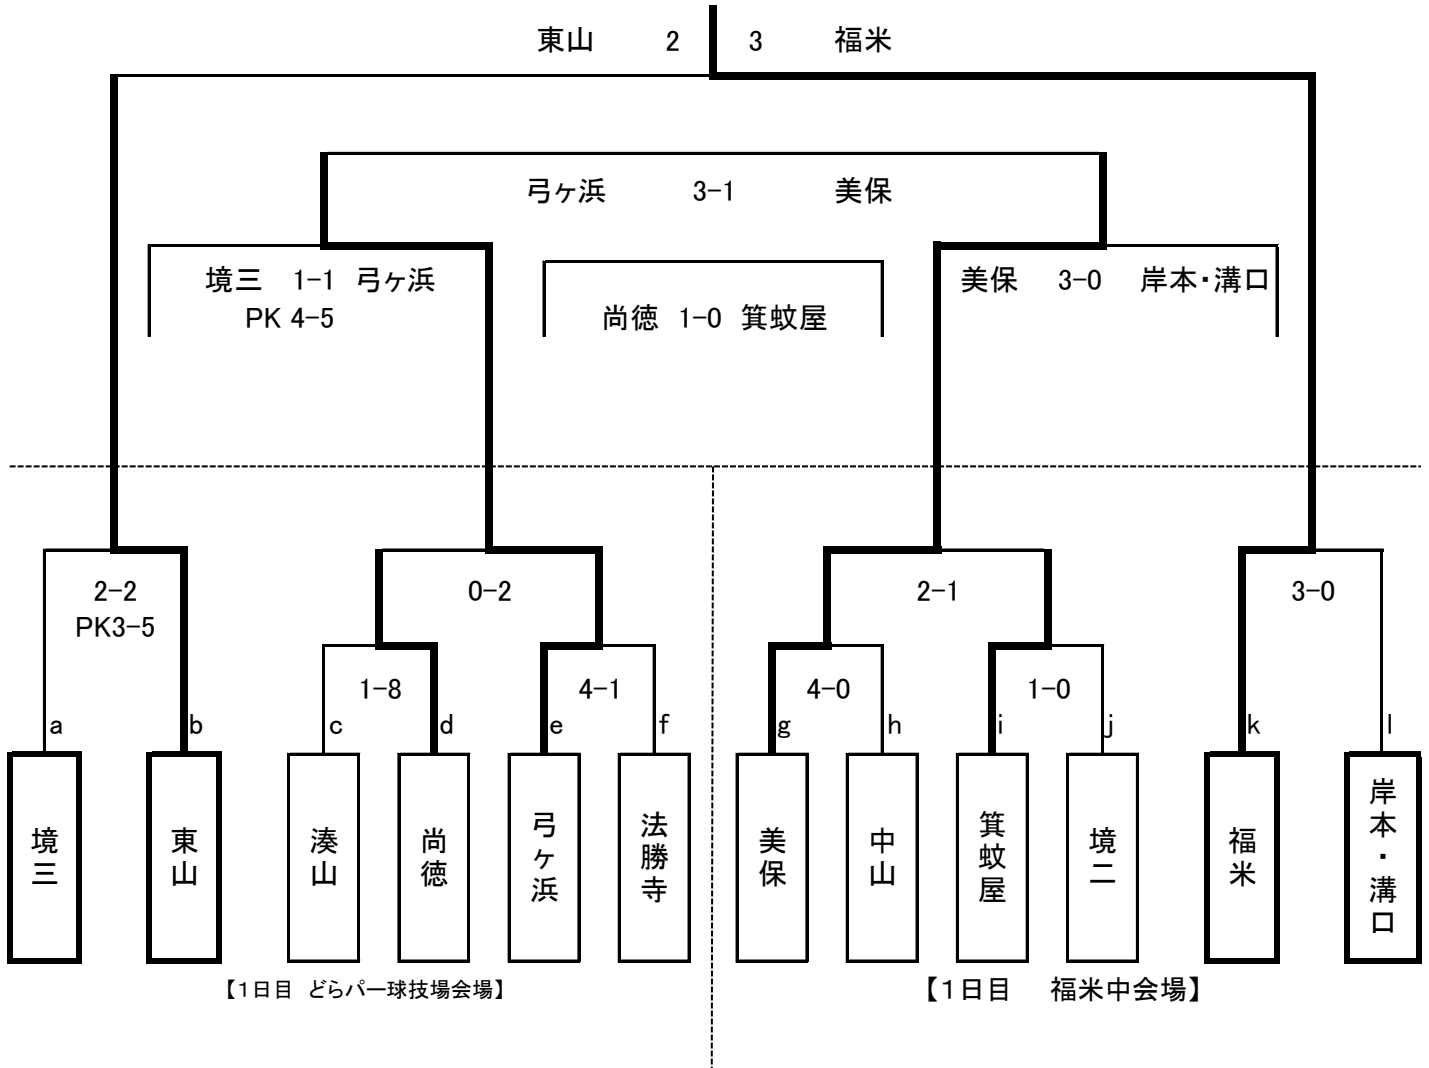

# 西部予選組み合わせについて

【2日目 どりドラパーク米子球技場】

<西部地区>①福米 ②東山 ③弓ヶ浜 ④美保 ⑤境三 ⑥岸本・溝口 ⑦尚徳

- 試合時間: 1日目、2日目とも60分。インターバルは10分。
- 引き分けの場合は5分ハーフの延長戦→5人PK
- 【4】、④の試合はそれぞれ、2試合目が終了してから2時間後に行う。
- ユニフォーム(正か副か)は試合開始60分前までに、当該チームの顧問および当該試合の審判員で協議して決定する。
- メンバー表の提出については試合開始45分前に、相手チームに1部、本部(予備審)に1部提出する。
- 25人登録のメンバー外の生徒については、ベンチに座ることを認めない。
- 試合終了5分前には、次に試合のあるチームは用具のチェックを受ける。
- 試合終了後、相手チームのベンチ前でのおいさつは行わないものとする。