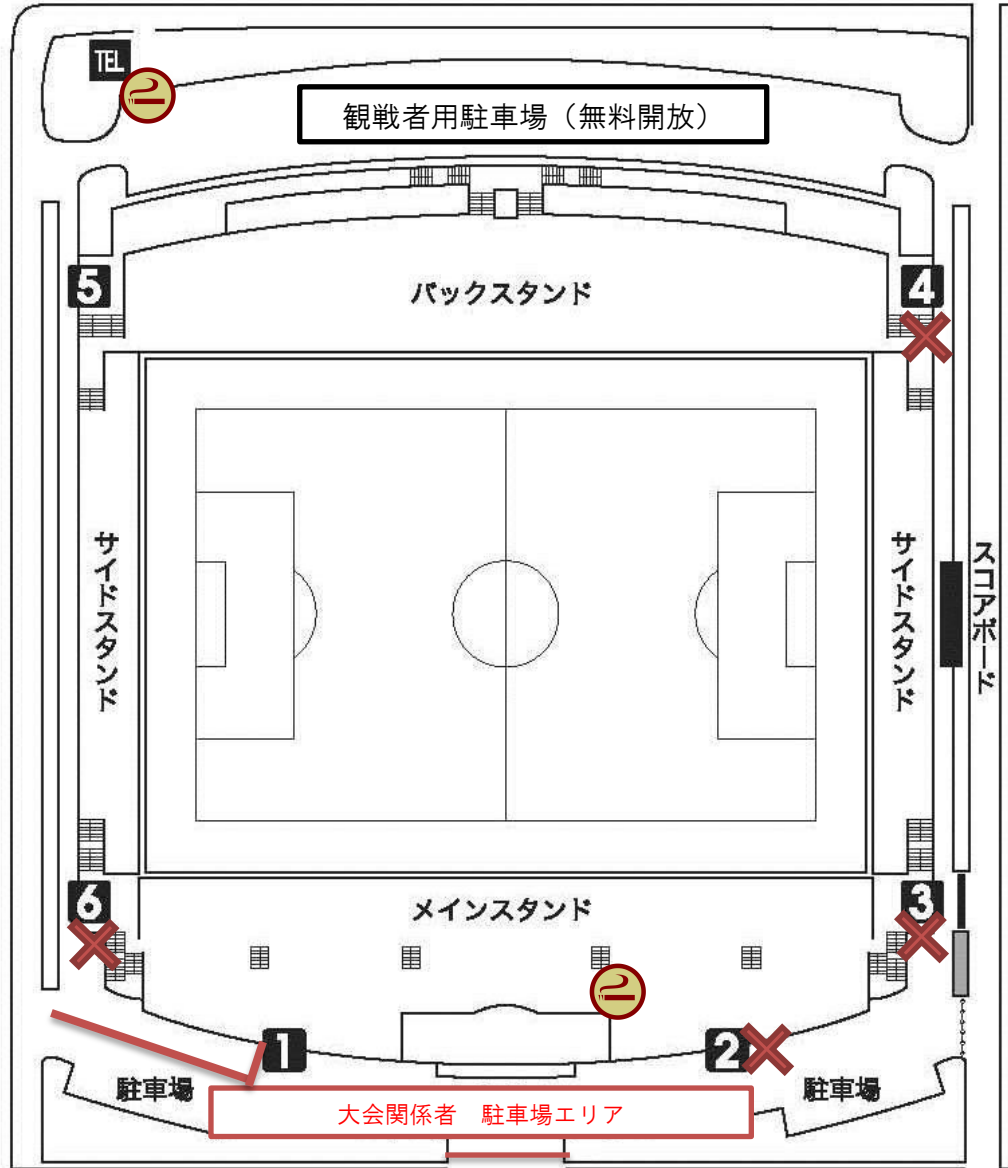

←鳥取駅

倉田スポーツ広場 →

駐輪スペース

サブグラウンド

観戦者用  
駐車場  
(無料開放)

開放ゲートについて

①ゲート  
⇒メインスタンド観戦者は1ゲートからお入りください。

⑤ゲート  
⇒ゴール裏・バックスタンド観戦者は5ゲートからお入りください。

その他のゲートからは入れません。

喫煙エリアについて

② ⇒喫煙エリアです。